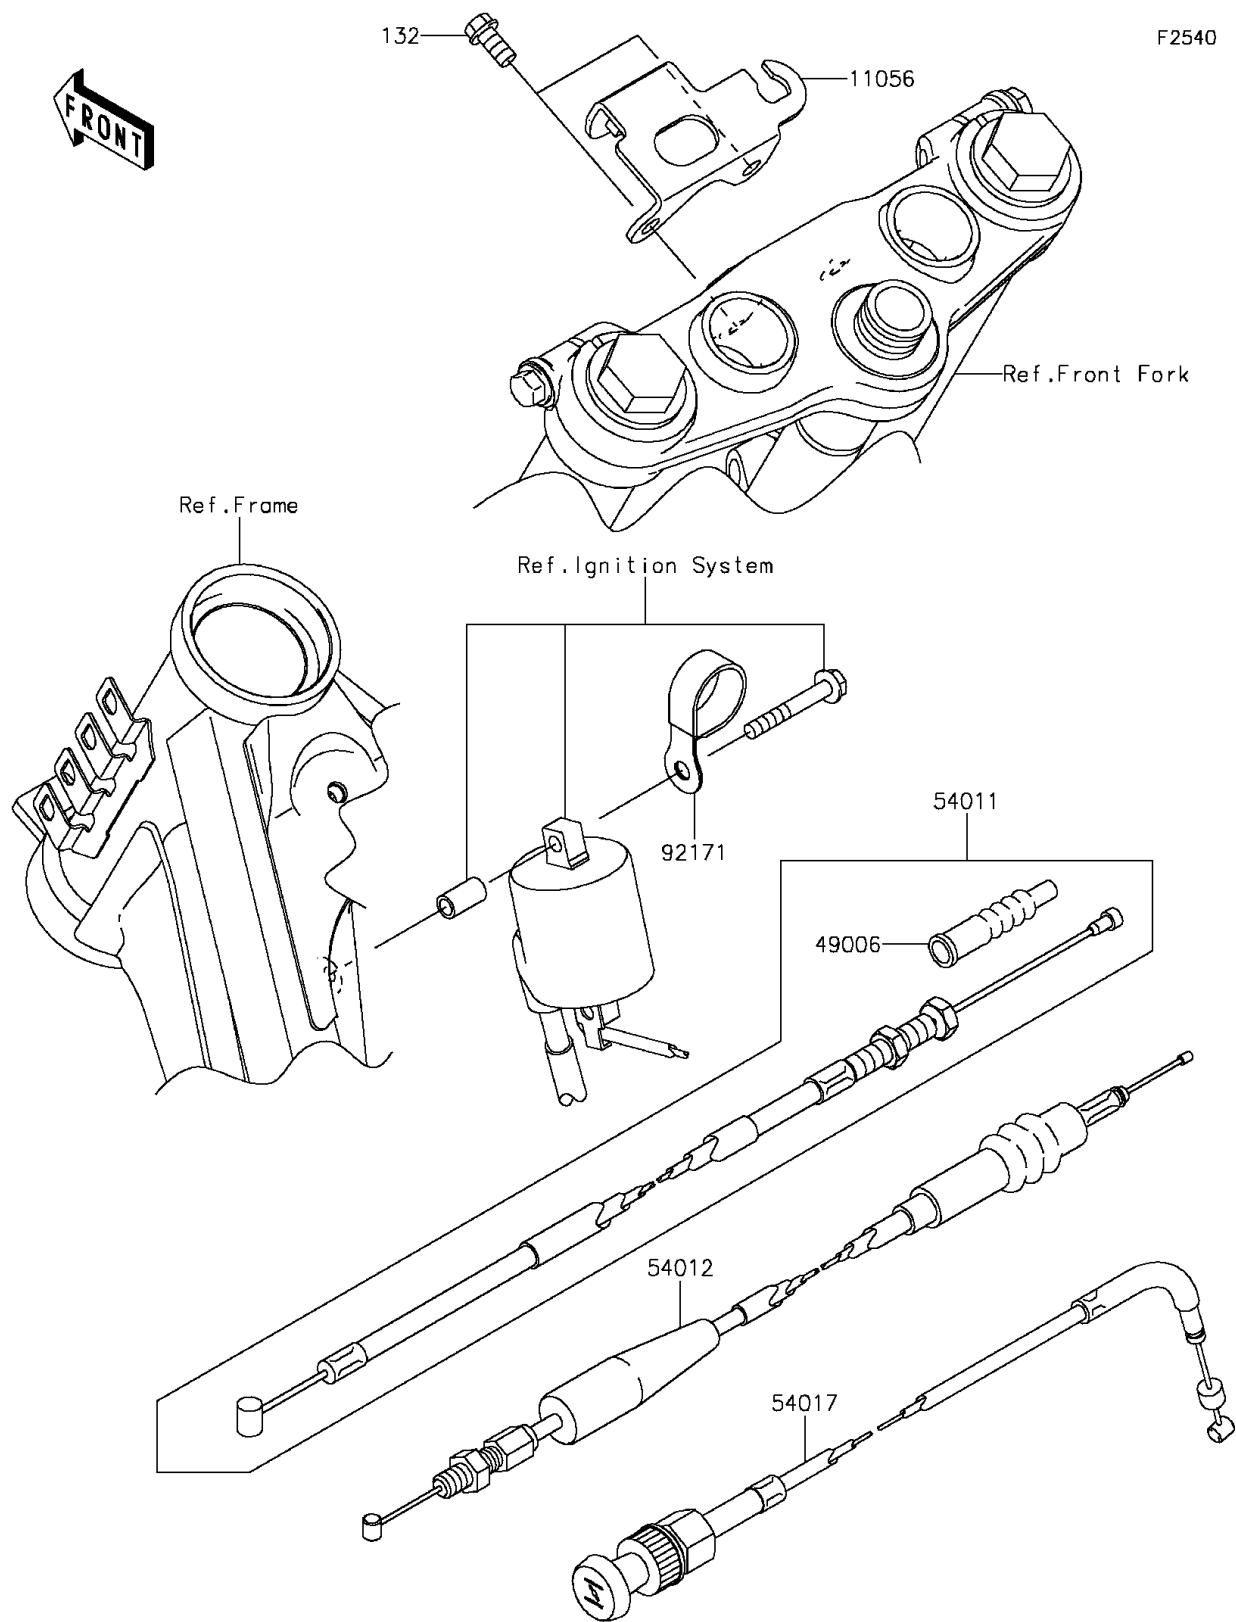

2012 KLX® 140L PARTS DIAGRAM

Cables

2012 KLX® 140L PARTS LIST

Cables

ITEM NAME	PART NUMBER	QUANTITY
BOLT-FLANGED-SMALL,6X12 (Ref # 132)	132BA0612	1
BRACKET,NUMBER PLATE (Ref # 11056)	11056-0386	1
BOOT,CLUTCH CABLE (Ref # 49006)	49006-8001	1
CABLE-CLUTCH (Ref # 54011)	54011-0573	1
CABLE-THROTTLE (Ref # 54012)	54012-0212	1
CABLE-STARTER (Ref # 54017)	54017-0038	1
CLAMP (Ref # 92171)	92171-1279	1