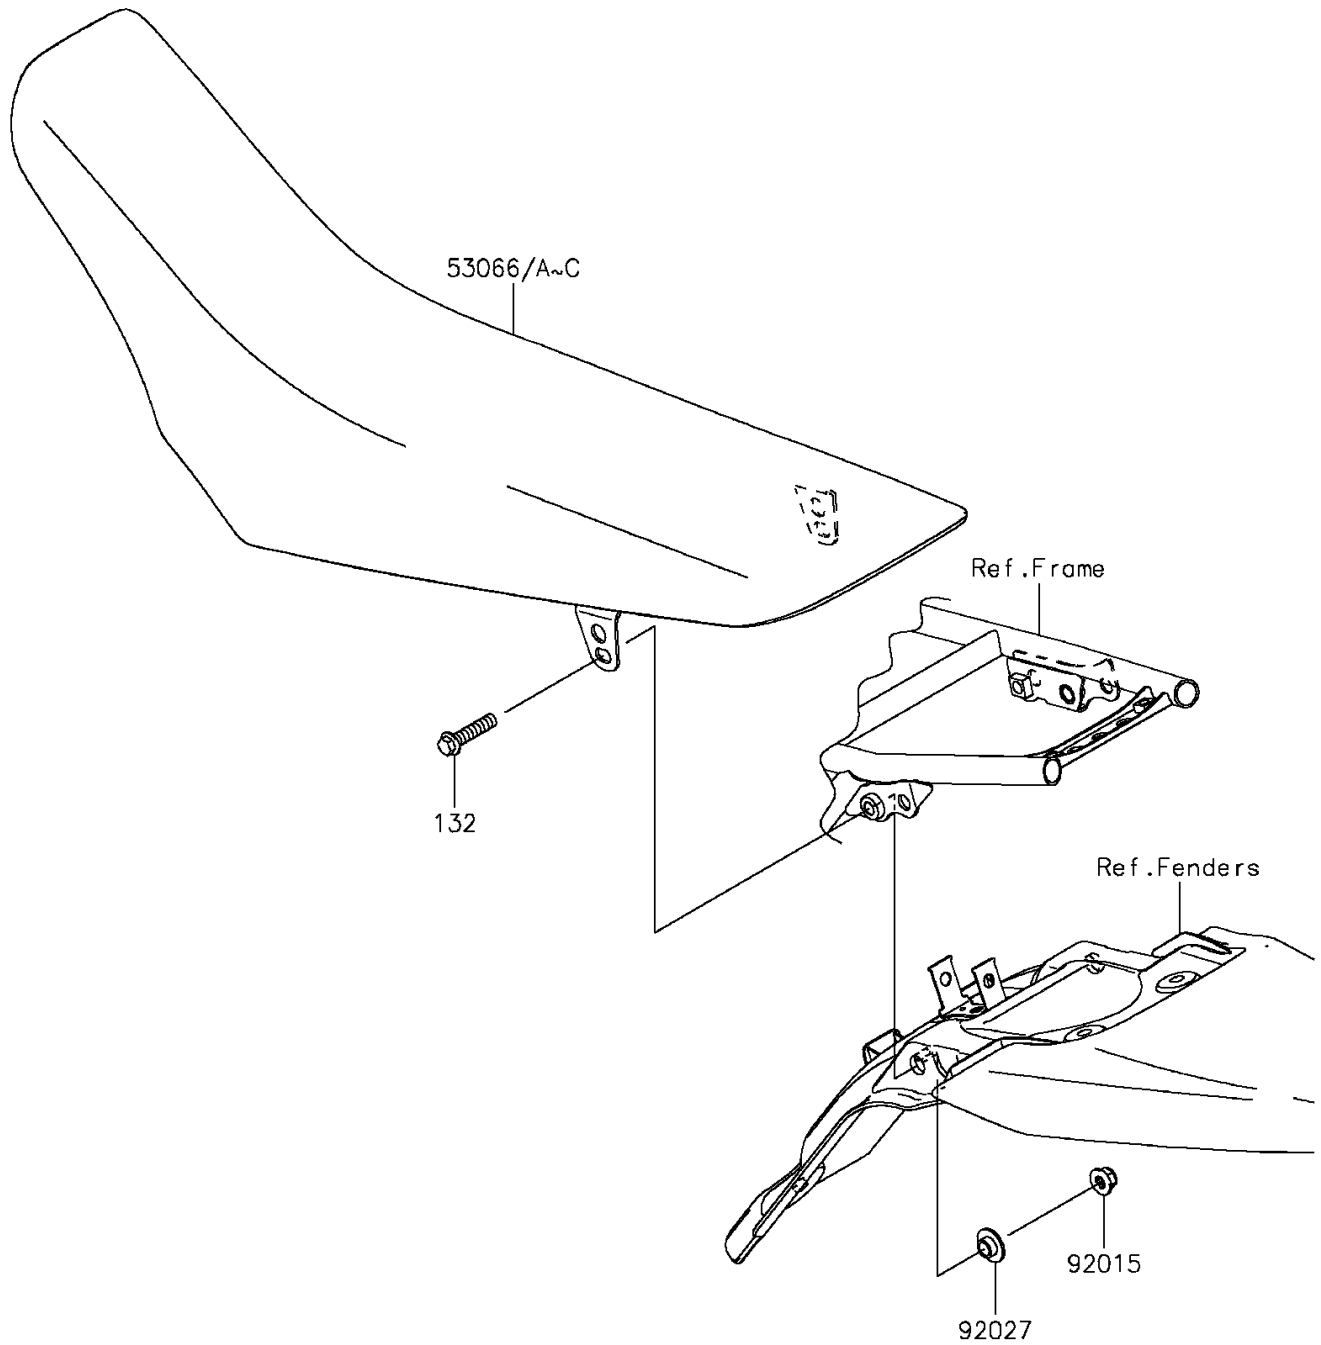

# 2015 KLX®140L PARTS DIAGRAM

Seat

F2510

## 2015 KLX®140L PARTS LIST

### Seat

ITEM NAME	PART NUMBER	QUANTITY
BOLT-FLANGED-SMALL,8X35 (Ref # 132)	132BA0835	2
SEAT-ASSY,DUAL,GREEN/BLACK (Ref # 53066C)	53066-0457-49F	1
NUT,8MM (Ref # 92015)	92015-1432	2
COLLAR (Ref # 92027)	92027-1745	2