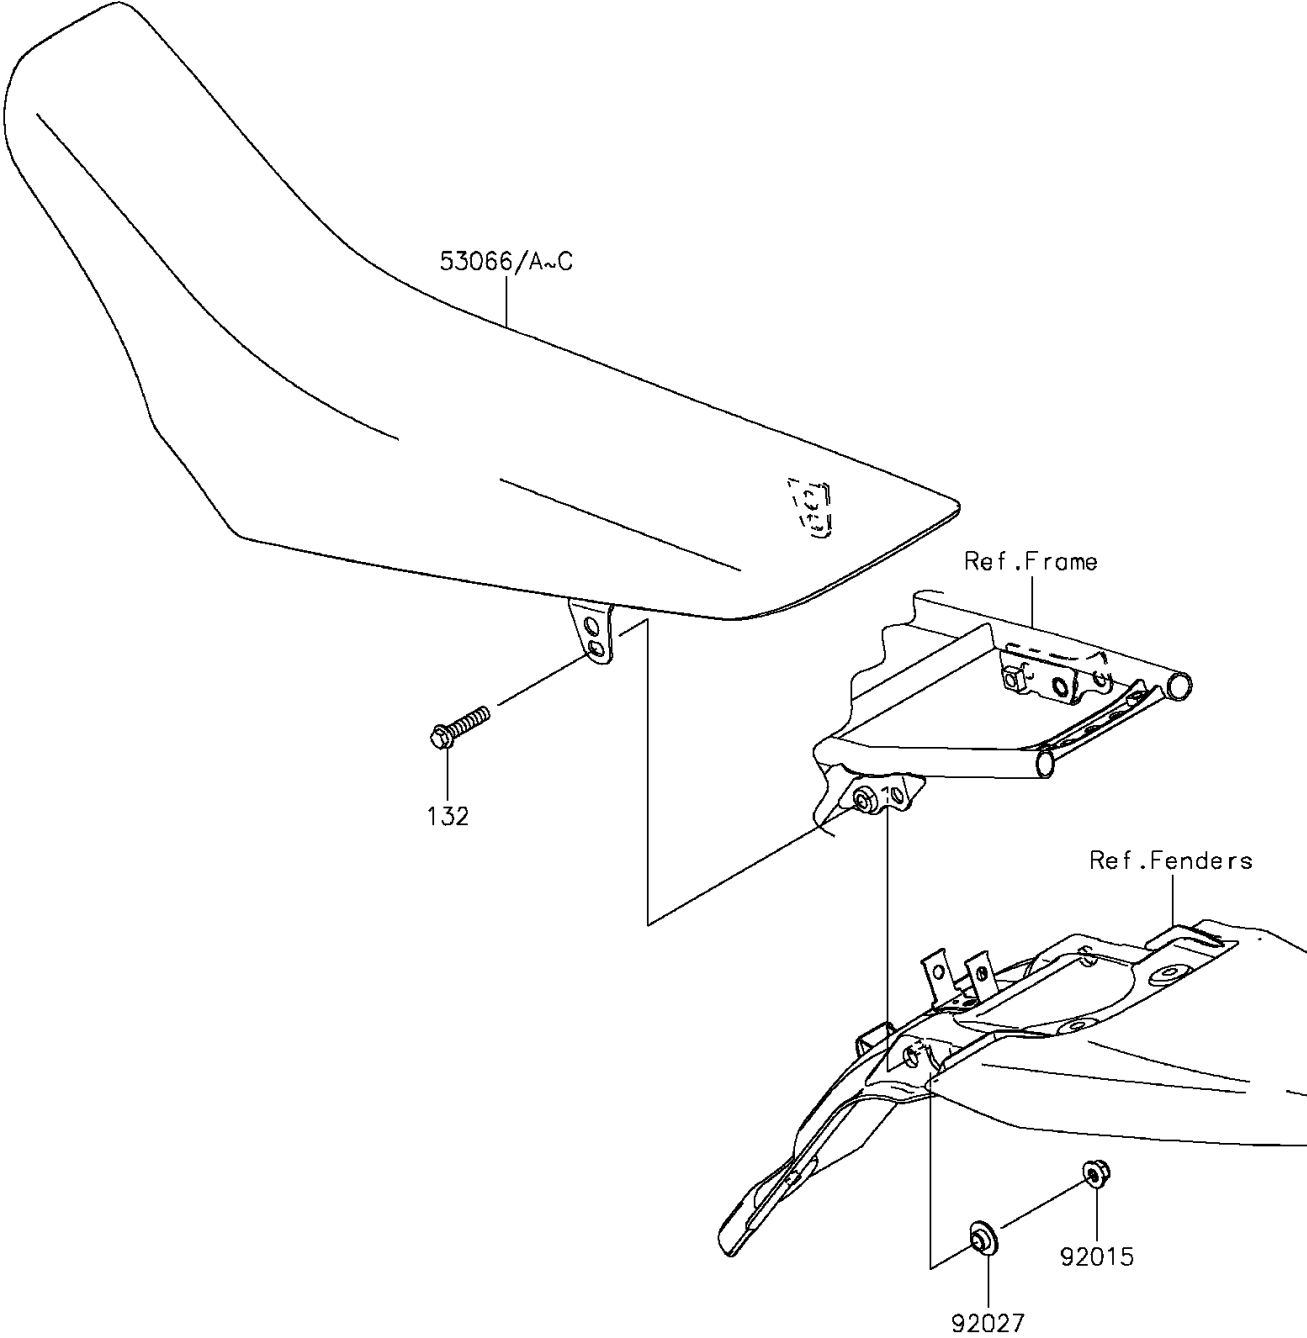

2014 KLX® 140L PARTS DIAGRAM

Seat

F2510

2014 KLX® 140L PARTS LIST

Seat

ITEM NAME	PART NUMBER	QUANTITY
BOLT-FLANGED-SMALL,8X35 (Ref # 132)	132BA0835	1
SEAT-ASSY,DUAL,BLACK/GREEN (Ref # 53066A)	53066-0208-13R	1
NUT,8MM (Ref # 92015)	92015-1432	1
COLLAR (Ref # 92027)	92027-1745	1