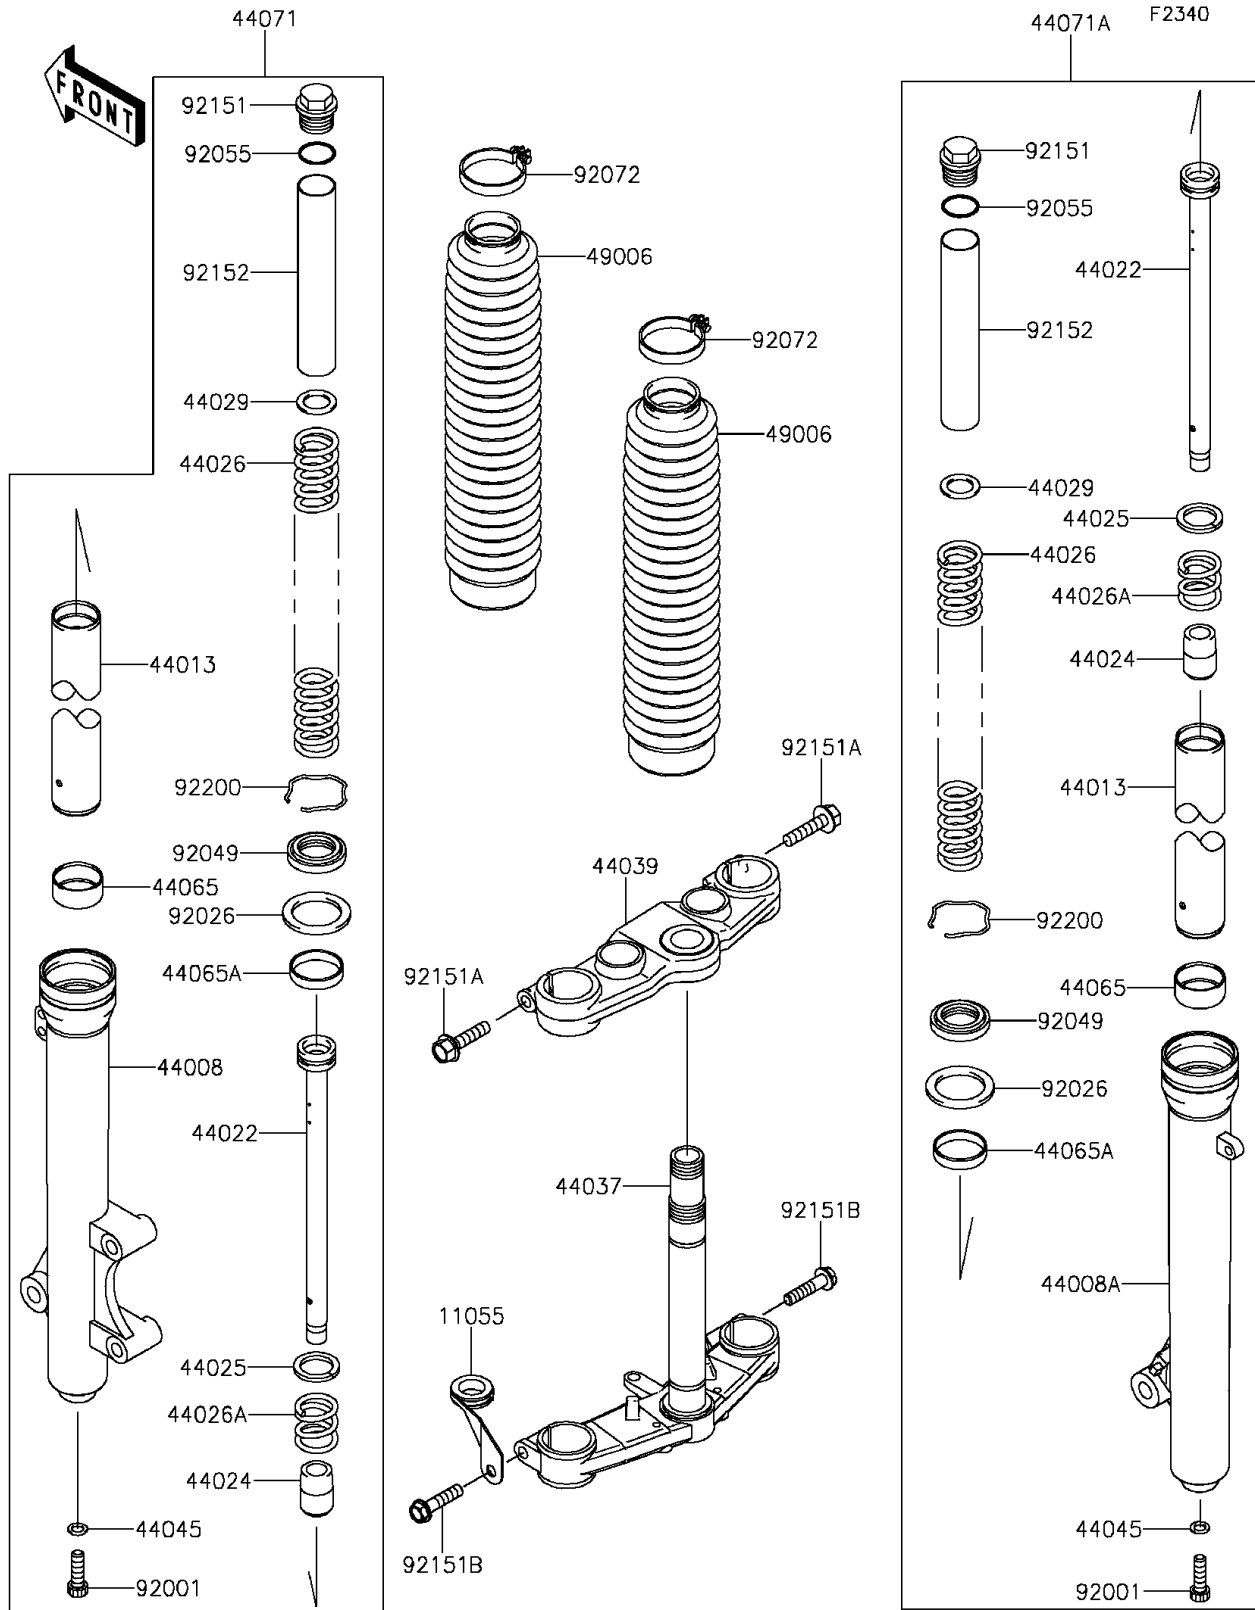

2014 KLX® 140L PARTS DIAGRAM

Front Fork

2014 KLX® 140L PARTS LIST

Front Fork

ITEM NAME	PART NUMBER	QUANTITY
BRACKET,CABLE GUIDE (Ref # 11055)	11055-0460	1
PIPE-FORK OUTER,LH,P.SILVER (Ref # 44008)	44008-0038-458	1
PIPE-FORK OUTER,RH,P.SILVER (Ref # 44008A)	44008-0039-458	1
PIPE-FORK INNER (Ref # 44013)	44013-0112	1
CYLINDER-FORK (Ref # 44022)	44022-0020	1
CAP-OIL-LOCK (Ref # 44024)	44024-1067	1
RING-FORK PISTON (Ref # 44025)	44025-1065	1
SPRING-FRONT FORK (Ref # 44026)	44026-0116	1
SPRING-FRONT FORK (Ref # 44026A)	44026-1417	1
SEAT-FORK SPRING (Ref # 44029)	44029-1136	1
HOLDER-FORK UNDER,P.SILVER (Ref # 44037)	44037-0072-458	1
HOLDER-FORK UPPER (Ref # 44039)	44039-0066	1
GASKET,FORK CYLINDER BOLT (Ref # 44045)	44045-051	1
BUSHING-FRONT FORK,INNER PIPE (Ref # 44065)	44065-1123	1
BUSHING-FRONT FORK (Ref # 44065A)	44065-1133	1
DAMPER-ASSY,FORK,LH,P.SILVER (Ref # 44071)	44071-0466-458	1
DAMPER-ASSY,FORK,RH,P.SILVER (Ref # 44071A)	44071-0467-458	1
BOOT,FORK,BLACK (Ref # 49006)	49006-0057-BD	1
BOLT,FORK CYLINDER (Ref # 92001)	92001-1464	1
SPACER (Ref # 92026)	92026-1365	1
SEAL-OIL,FORK OUTER TUBE (Ref # 92049)	92049-1524	1
RING-O,FORK TOP (Ref # 92055)	92055-1367	1
BAND,BOOT (Ref # 92072)	92072-0107	1
BOLT,FORK TOP (Ref # 92151)	92151-1262	1
BOLT,FLANGED,8X35 (Ref # 92151A)	92151-1635	1
BOLT,FLANGED,10X35 (Ref # 92151B)	92151-1636	1
COLLAR,FORK,L=150 (Ref # 92152)	92152-0643	1
WASHER (Ref # 92200)	92200-1496	1