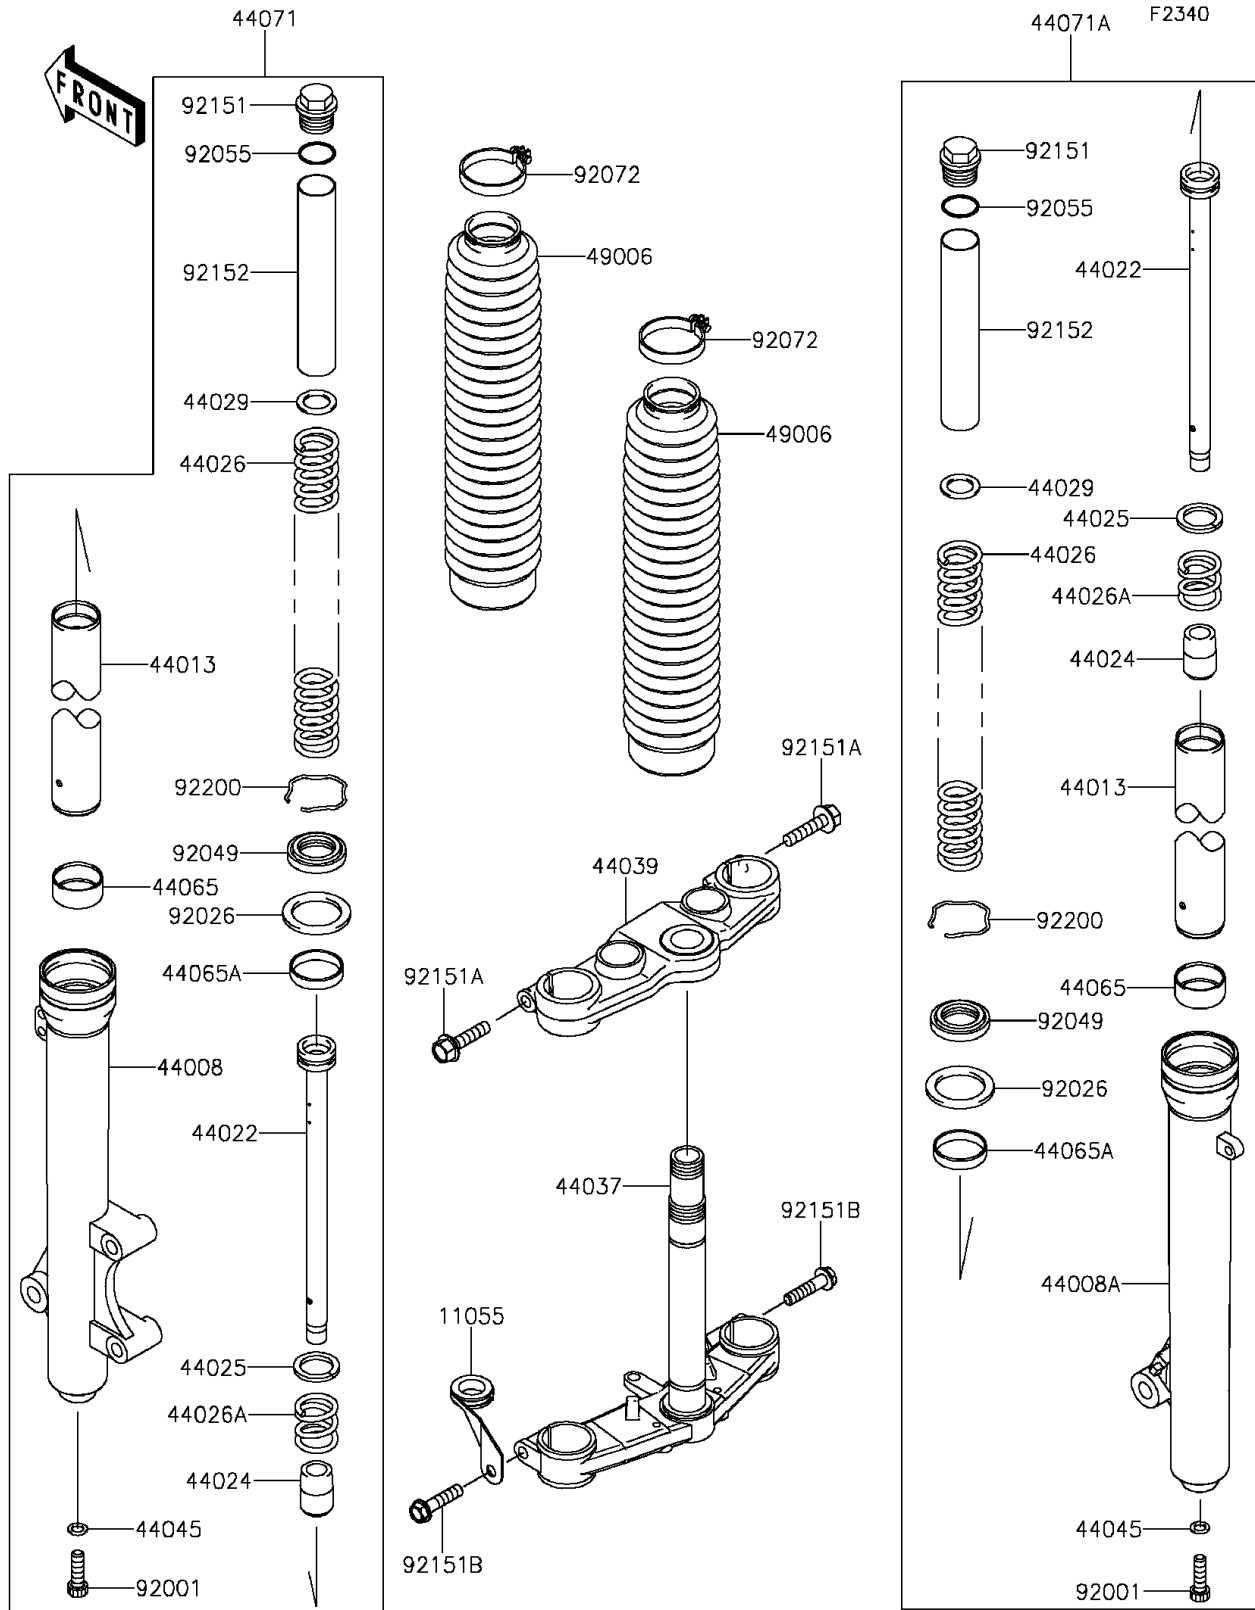

2012 KLX®140L PARTS DIAGRAM

Front Fork

2012 KLX®140L PARTS LIST

Front Fork

ITEM NAME	PART NUMBER	QUANTITY
BRACKET,CABLE GUIDE (Ref # 11055)	11055-0460	1
PIPE-FORK OUTER,LH,P.SILVER (Ref # 44008)	44008-0038-458	1
PIPE-FORK OUTER,RH,P.SILVER (Ref # 44008A)	44008-0039-458	1
PIPE-FORK INNER (Ref # 44013)	44013-0112	1
CYLINDER-FORK (Ref # 44022)	44022-0020	1
CAP-OIL-LOCK (Ref # 44024)	44024-1067	1
RING-FORK PISTON (Ref # 44025)	44025-1065	1
SPRING-FRONT FORK (Ref # 44026)	44026-0116	1
SPRING-FRONT FORK (Ref # 44026A)	44026-1417	1
SEAT-FORK SPRING (Ref # 44029)	44029-1136	1
HOLDER-FORK UNDER,P.SILVER (Ref # 44037)	44037-0072-458	1
HOLDER-FORK UPPER (Ref # 44039)	44039-0066	1
GASKET,FORK CYLINDER BOLT (Ref # 44045)	44045-051	1
BUSHING-FRONT FORK,INNER PIPE (Ref # 44065)	44065-1123	1
BUSHING-FRONT FORK (Ref # 44065A)	44065-1133	1
DAMPER-ASSY,FORK,LH,P.SILVER (Ref # 44071)	44071-0466-458	1
DAMPER-ASSY,FORK,RH,P.SILVER (Ref # 44071A)	44071-0467-458	1
BOOT,FORK,BLACK (Ref # 49006)	49006-0057-BD	1
BOLT,FORK CYLINDER (Ref # 92001)	92001-1464	1
SPACER (Ref # 92026)	92026-1365	1
SEAL-OIL,FORK OUTER TUBE (Ref # 92049)	92049-1524	1
RING-O,FORK TOP (Ref # 92055)	92055-1367	1
BAND,BOOT (Ref # 92072)	92072-0107	1
BOLT,FORK TOP (Ref # 92151)	92151-1262	1
BOLT,FLANGED,8X35 (Ref # 92151A)	92151-1635	1
BOLT,FLANGED,10X35 (Ref # 92151B)	92151-1636	1
COLLAR,FORK,L=150 (Ref # 92152)	92152-0643	1
WASHER (Ref # 92200)	92200-1496	1