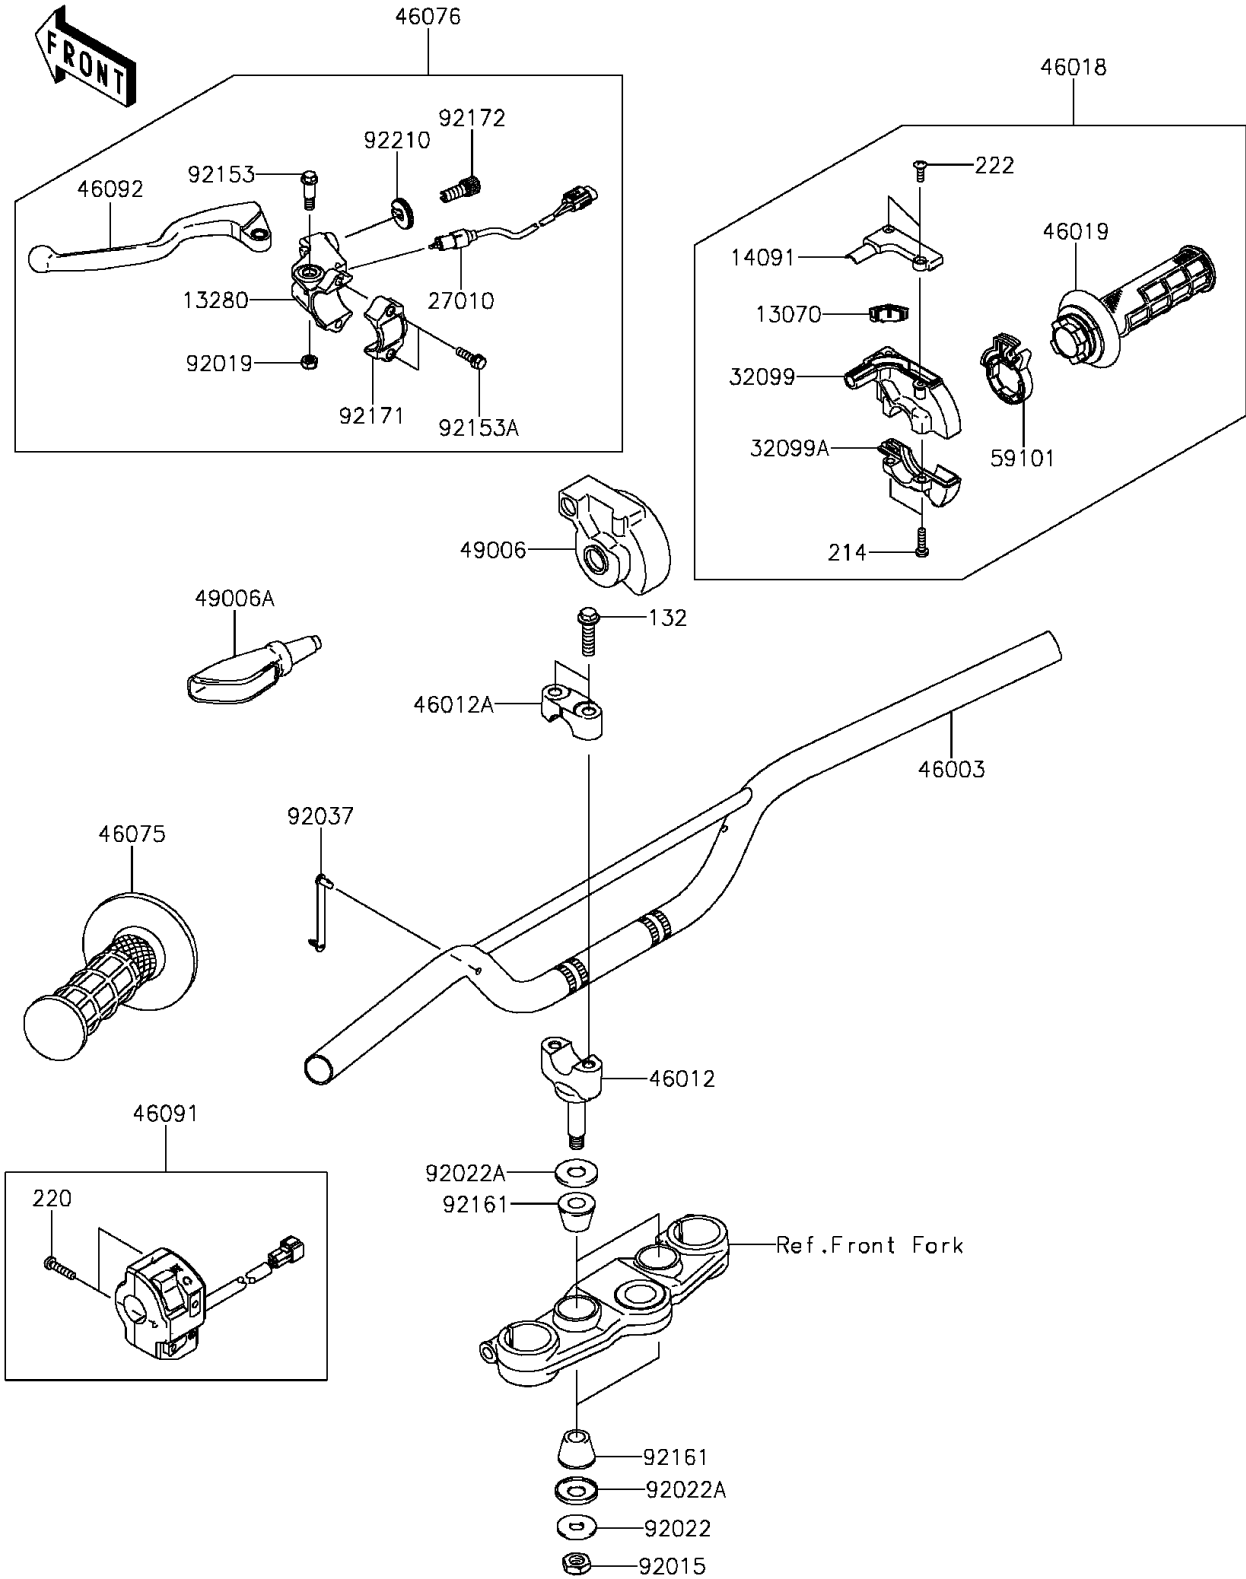

## 2014 KLX® 140L PARTS DIAGRAM

Handlebar

F2310

## 2014 KLX® 140L PARTS LIST

Handlebar

ITEM NAME	PART NUMBER	QUANTITY
BOLT-FLANGED-SMALL,8X30 (Ref # 132)	132BC0830	1
SCREW-PAN+-,5X18 (Ref # 214)	214AB0518	1
SCREW-PAN-CROS,5X22 (Ref # 220)	220AB0522	1
SCREW-CSK-RD-CROS,4X12 (Ref # 222)	222AB0412	1
GUIDE,THROTTLE (Ref # 13070)	13070-0083	1
HOLDER,CLUTCH LEVER (Ref # 13280)	13280-0256	1
COVER,THROTTLE CASE,UPP (Ref # 14091)	14091-0873	1
SWITCH,CLUTCH (Ref # 27010)	27010-0071	1
CASE,THROTTLE,UPP (Ref # 32099)	32099-0037	1
CASE,THROTTLE,LWR (Ref # 32099A)	32099-0038	1
HANDLE,P.SILVER (Ref # 46003)	46003-0205-458	1
HOLDER-HANDLE,LWR,P.SILVER (Ref # 46012)	46012-0013-458	1
HOLDER-HANDLE,UPP,P.SILVER (Ref # 46012A)	46012-0023-458	1
GRIP-ASSY-THROTTLE (Ref # 46018)	46018-0073	1
GRIP-ASSY,THROTTLE (Ref # 46019)	46019-0023	1
GRIP,LH (Ref # 46075)	46075-0072	1
LEVER-ASSY-GRIP,CLUTCH (Ref # 46076)	46076-0049	1
HOUSING-ASSY-CONTROL,LH (Ref # 46091)	46091-0226	1
LEVER-GRIP,CLUTCH (Ref # 46092)	46092-0026	1
BOOT,THROTTLE CASE (Ref # 49006)	49006-0075	1
BOOT,LEVER HOLDER (Ref # 49006A)	49006-0080	1
REEL,THROTTLE (Ref # 59101)	59101-0005	1
NUT,LOCK,10MM (Ref # 92015)	92015-1962	1
NUT,LOCK,6MM (Ref # 92019)	92019-008	1
WASHER,10.2X28X2 (Ref # 92022)	92022-1088	1
WASHER (Ref # 92022A)	92022-1737	1
CLAMP,SPEED,L=58 (Ref # 92037)	92037-1163	1
BOLT,6MM (Ref # 92153)	92153-1897	1
BOLT,5X20 (Ref # 92153A)	92153-1898	1

## 2014 KLX® 140L PARTS LIST

Handlebar

ITEM NAME	PART NUMBER	QUANTITY
DAMPER,HANDLE HOLDER (Ref # 92161)	92161-0632	1
CLAMP,LEVER HOLDER (Ref # 92171)	92171-1671	1
SCREW,CABLE ADJUST,8MM (Ref # 92172)	92172-0330	1
NUT,CABLE ADJUST (Ref # 92210)	92210-0411	1