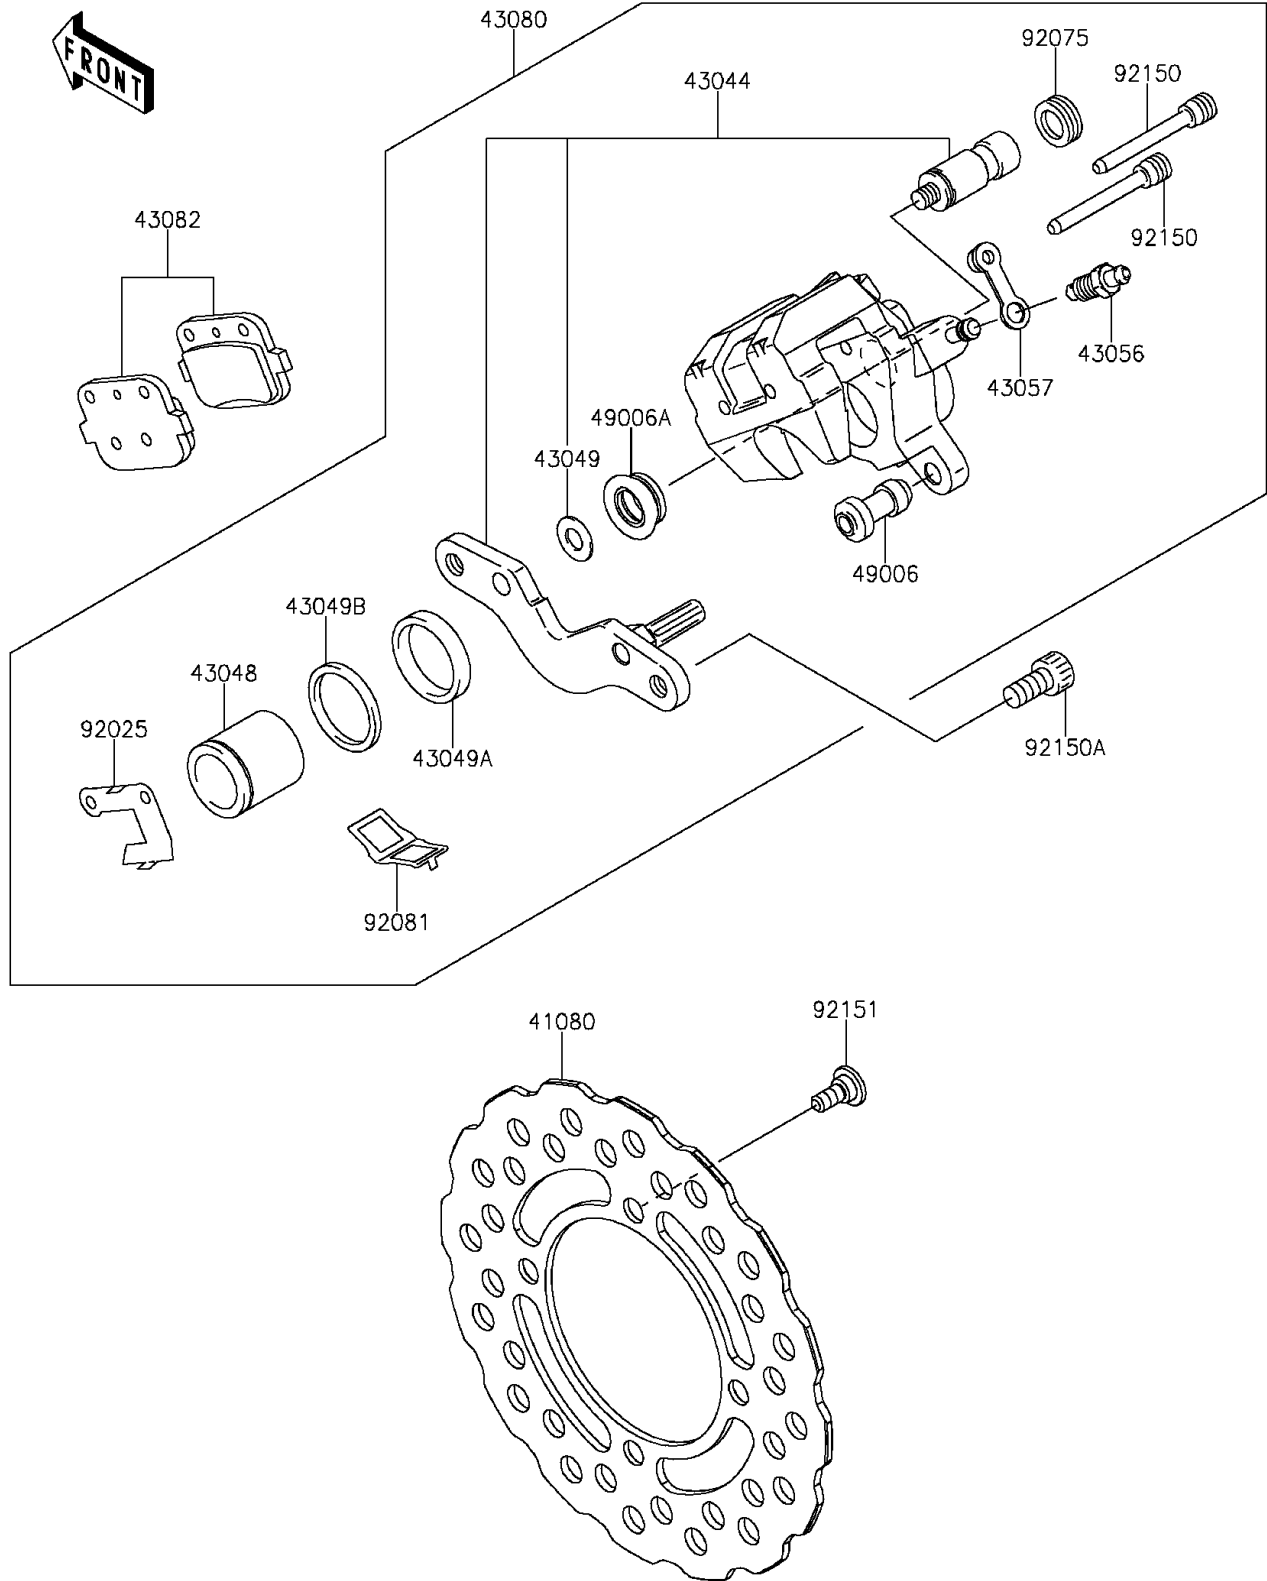

# 2015 KLX®140L PARTS DIAGRAM

Rear Brake

F2294

## 2015 KLX®140L PARTS LIST

### Rear Brake

ITEM NAME	PART NUMBER	QUANTITY
DISC,RR (Ref # 41080)	41080-0170	1
HOLDER-COMP-CALIPER,RR (Ref # 43044)	43044-1076	1
PISTON-CALIPER (Ref # 43048)	43048-0015	1
PACKING (Ref # 43049)	43049-1025	1
PACKING,PISTON SEAL (Ref # 43049A)	43049-1060	1
PACKING,PISTON SEAL (Ref # 43049B)	43049-1061	1
BREATHER-BRAKE (Ref # 43056)	43056-0004	1
CAP-BREATHER (Ref # 43057)	43057-1001	1
CALIPER-SUB-ASSY,RR (Ref # 43080)	43080-0075	1
PAD-ASSY-BRAKE (Ref # 43082)	43082-1205	1
BOOT,CALIPER (Ref # 49006)	49006-1088	1
BOOT,CALIPER (Ref # 49006A)	49006-1089	1
SHIM,PAD (Ref # 92025)	92025-1817	1
DAMPER (Ref # 92075)	92075-1414	1
SPRING,PAD (Ref # 92081)	92081-1502	1
BOLT (Ref # 92150)	92150-1144	2
BOLT,SOCKET,8X16 (Ref # 92150A)	92150-1840	2
BOLT,DISC PLATE,6MM (Ref # 92151)	92151-1799	4