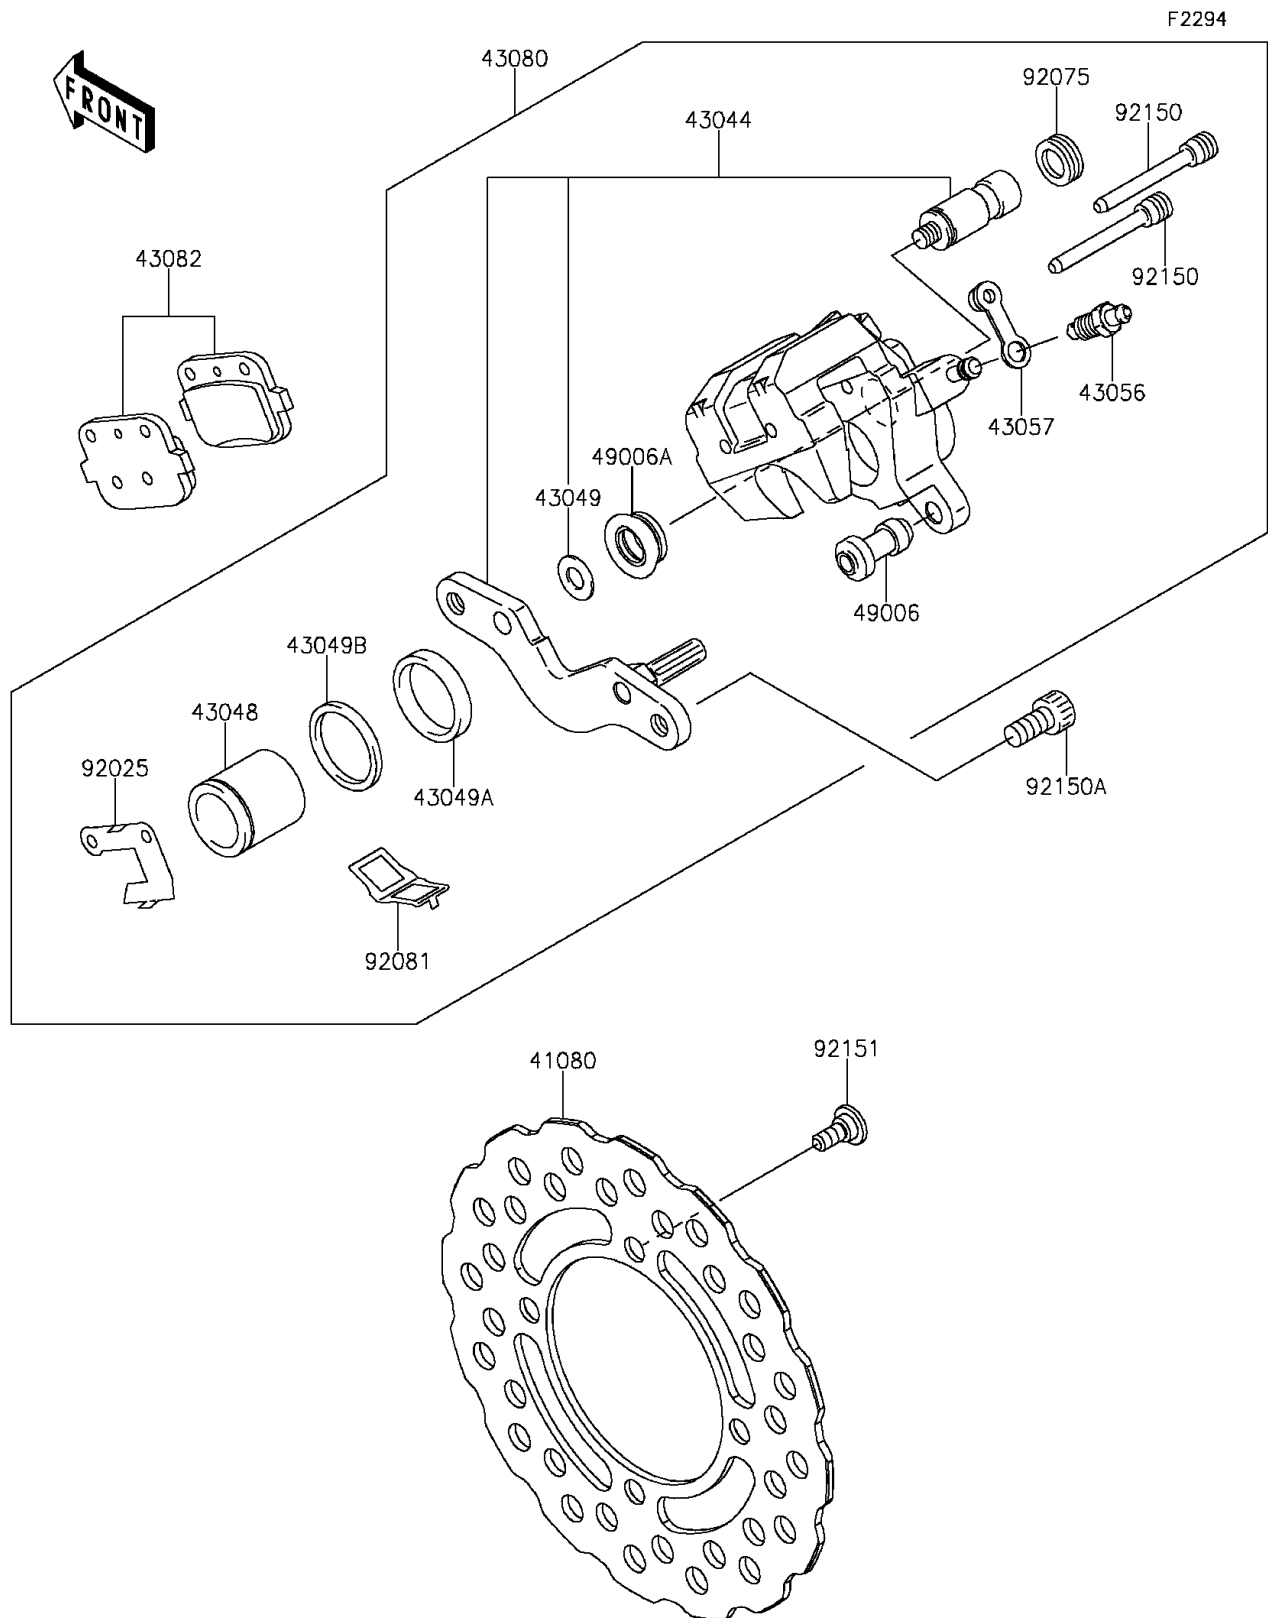

## 2014 KLX® 140L PARTS DIAGRAM

Rear Brake

## 2014 KLX® 140L PARTS LIST

Rear Brake

ITEM NAME	PART NUMBER	QUANTITY
DISC,RR (Ref # 41080)	41080-0170	1
HOLDER-COMP-CALIPER,RR (Ref # 43044)	43044-1076	1
PISTON-CALIPER (Ref # 43048)	43048-0015	1
PACKING (Ref # 43049)	43049-1025	1
PACKING,PISTON SEAL (Ref # 43049A)	43049-1060	1
PACKING,PISTON SEAL (Ref # 43049B)	43049-1061	1
BREATHER-BRAKE (Ref # 43056)	43056-0004	1
CAP-BREATHER (Ref # 43057)	43057-1001	1
CALIPER-SUB-ASSY,RR (Ref # 43080)	43080-0075	1
PAD-ASSY-BRAKE (Ref # 43082)	43082-1205	1
BOOT,CALIPER (Ref # 49006)	49006-1088	1
BOOT,CALIPER (Ref # 49006A)	49006-1089	1
SHIM,PAD (Ref # 92025)	92025-1817	1
DAMPER (Ref # 92075)	92075-1414	1
SPRING,PAD (Ref # 92081)	92081-1502	1
BOLT (Ref # 92150)	92150-1144	1
BOLT,SOCKET,8X16 (Ref # 92150A)	92150-1840	1
BOLT,DISC PLATE,6MM (Ref # 92151)	92151-1799	1