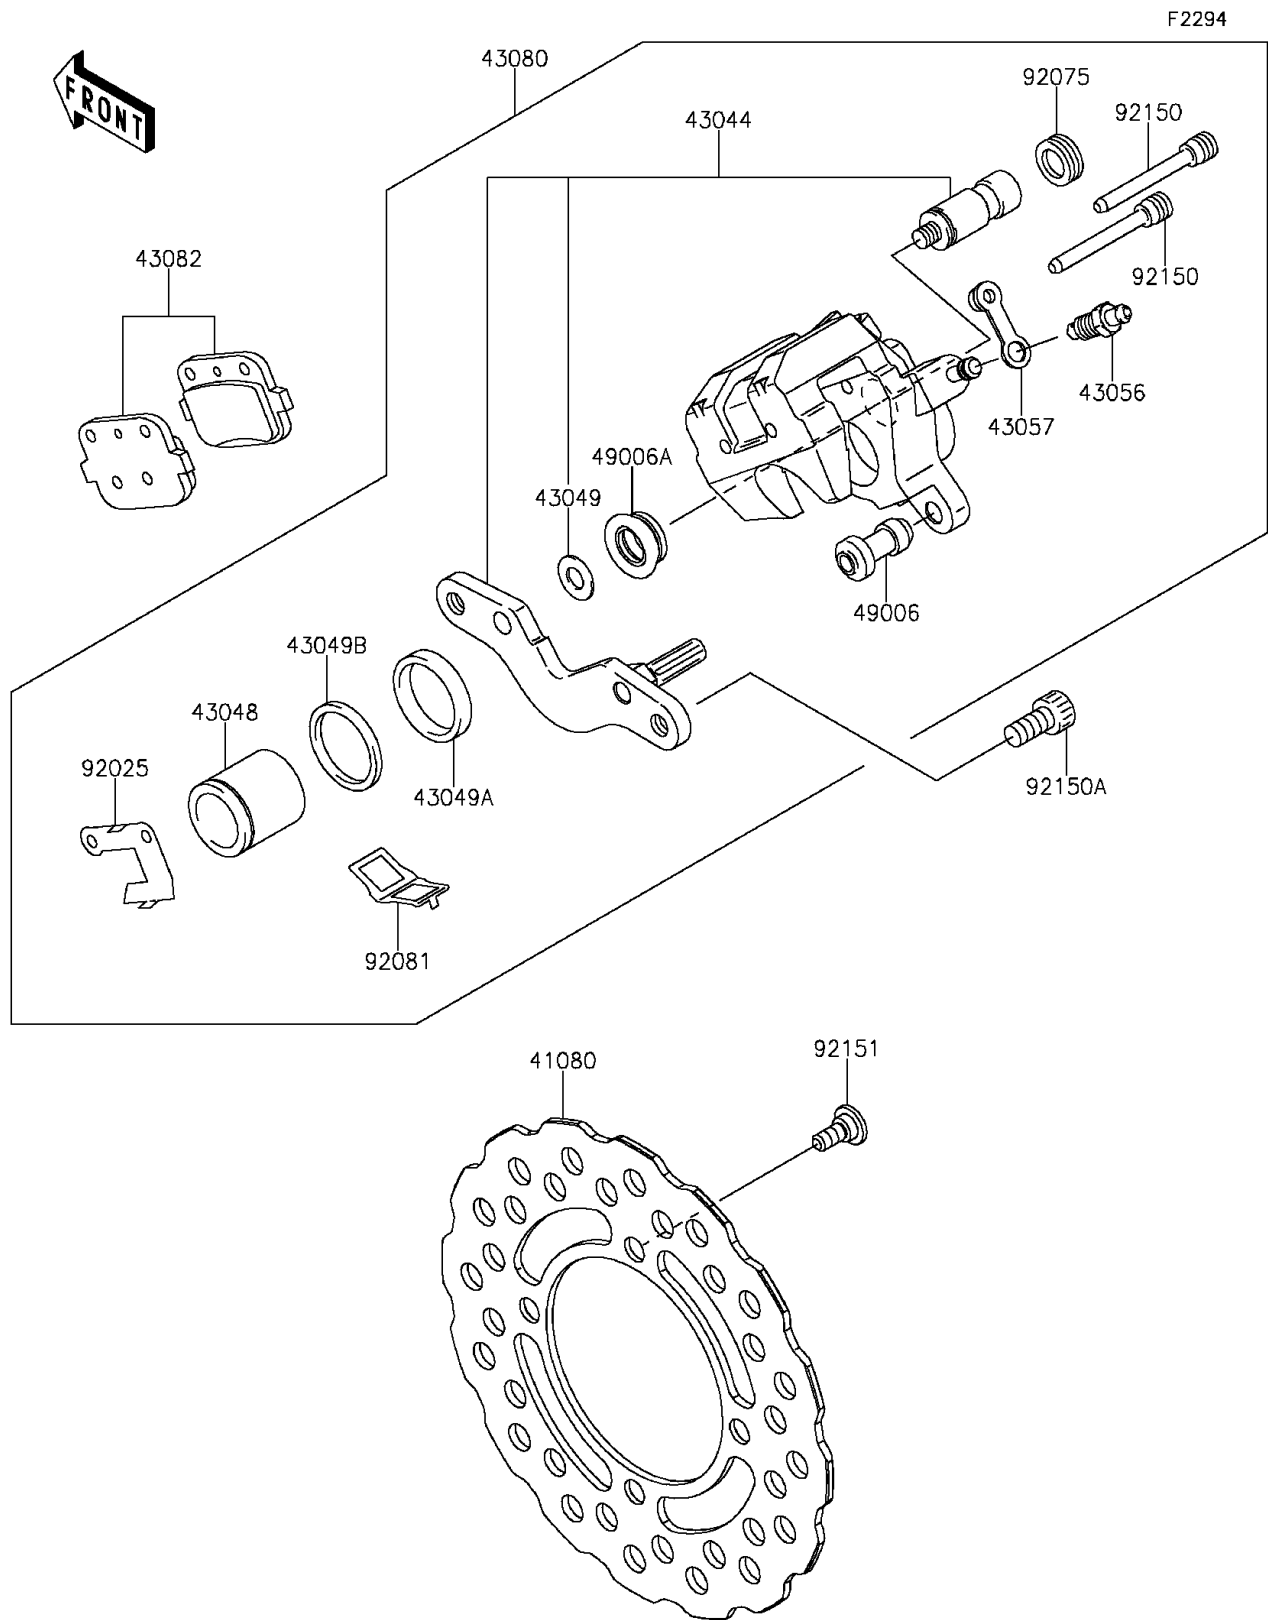

## 2012 KLX® 140L PARTS DIAGRAM

Rear Brake

## 2012 KLX® 140L PARTS LIST

Rear Brake

ITEM NAME	PART NUMBER	QUANTITY
DISC,RR (Ref # 41080)	41080-0170	1
HOLDER-COMP-CALIPER,RR (Ref # 43044)	43044-1076	1
PISTON-CALIPER (Ref # 43048)	43048-0015	1
PACKING (Ref # 43049)	43049-1025	1
PACKING,PISTON SEAL (Ref # 43049A)	43049-1060	1
PACKING,PISTON SEAL (Ref # 43049B)	43049-1061	1
BREATHER-BRAKE (Ref # 43056)	43056-0004	1
CAP-BREATHER (Ref # 43057)	43057-1001	1
CALIPER-SUB-ASSY,RR (Ref # 43080)	43080-0075	1
PAD-ASSY-BRAKE (Ref # 43082)	43082-1205	1
BOOT,CALIPER (Ref # 49006)	49006-1088	1
BOOT,CALIPER (Ref # 49006A)	49006-1089	1
SHIM,PAD (Ref # 92025)	92025-1817	1
DAMPER (Ref # 92075)	92075-1414	1
SPRING,PAD (Ref # 92081)	92081-1502	1
BOLT (Ref # 92150)	92150-1144	1
BOLT,SOCKET,8X16 (Ref # 92150A)	92150-1840	1
BOLT,DISC PLATE,6MM (Ref # 92151)	92151-1799	1