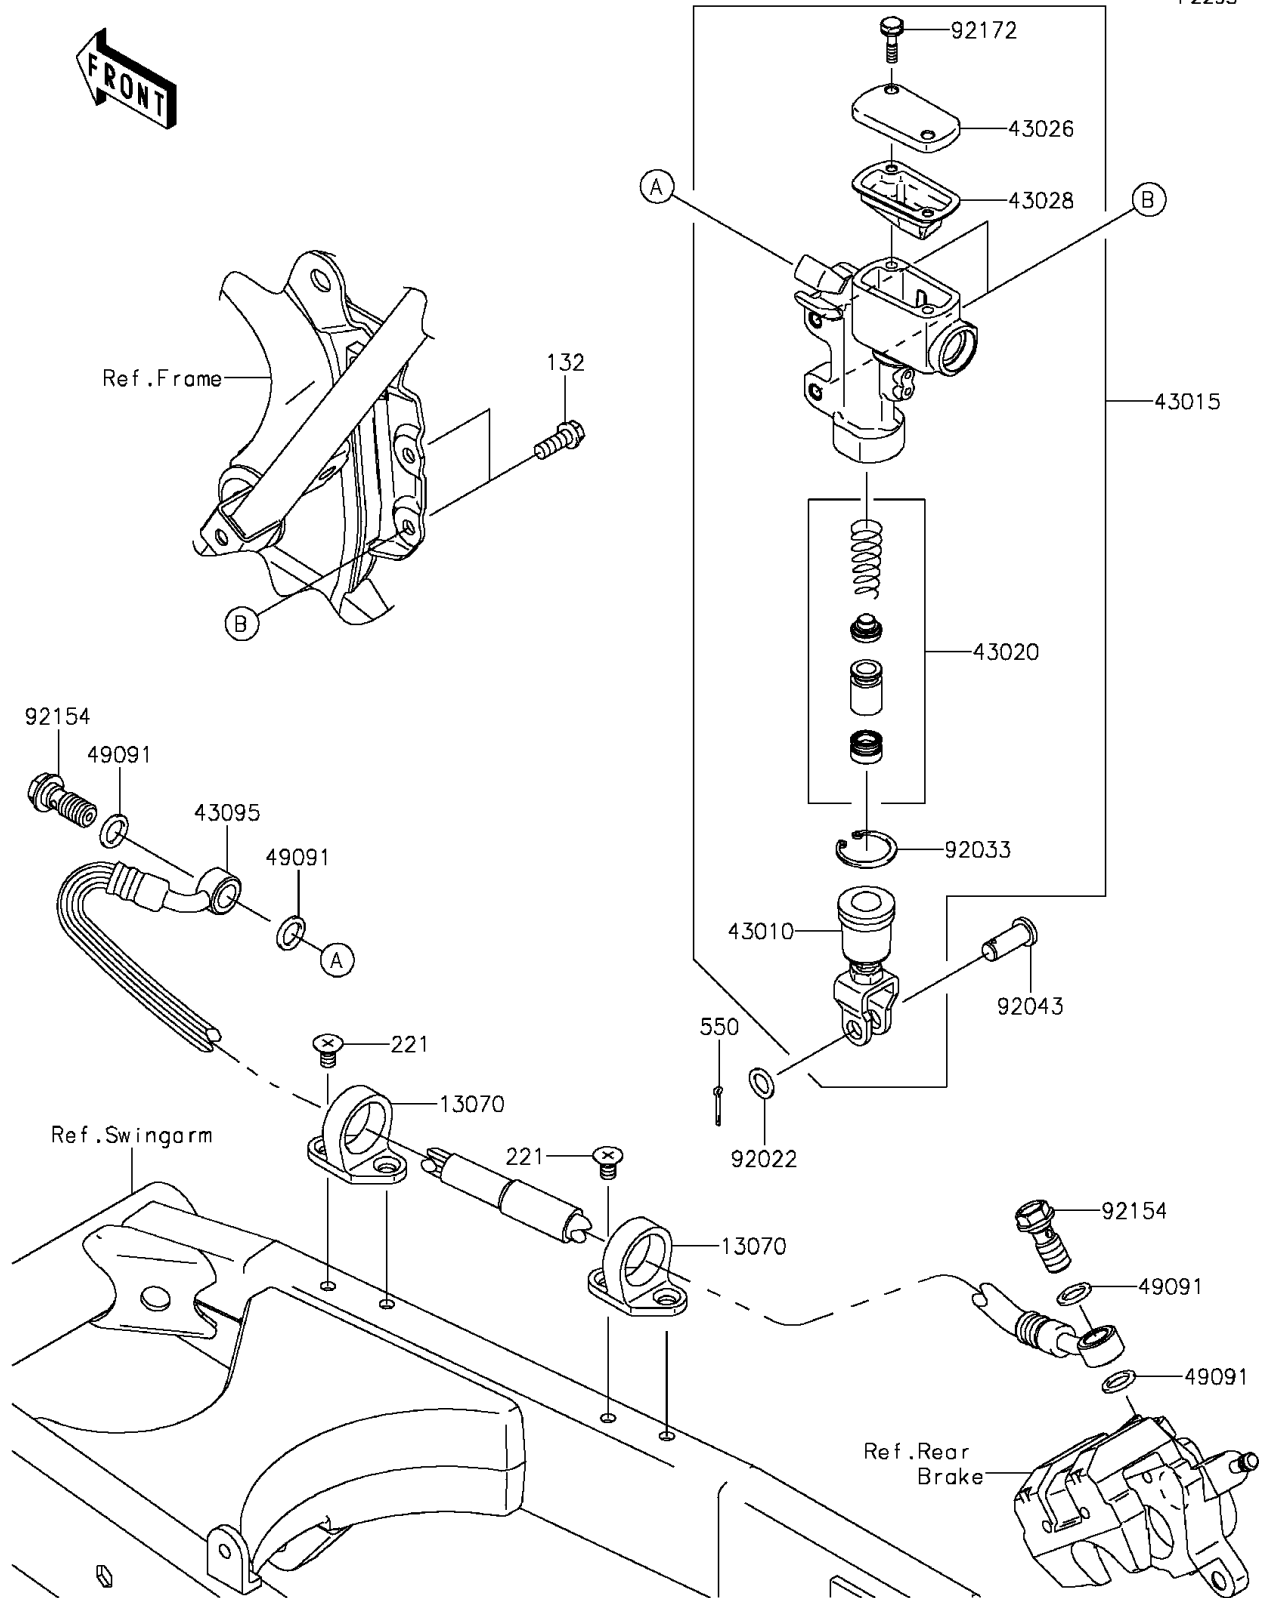

2014 KLX® 140L PARTS DIAGRAM

Rear Master Cylinder

F2293

2014 KLX® 140L PARTS LIST

Rear Master Cylinder

ITEM NAME	PART NUMBER	QUANTITY
BOLT-FLANGED-SMALL,6X16 (Ref # 132)	132BA0616	1
SCREW-CSK-CROS,6X10 (Ref # 221)	221AA0610	1
PIN-COTTER,2.0X15 (Ref # 550)	550AA2015	1
GUIDE,HOSE (Ref # 13070)	13070-1144	1
ROD-ASSY-BRAKE (Ref # 43010)	43010-0006	1
CYLINDER-ASSY-MASTER,RR (Ref # 43015)	43015-0099	1
PISTON-COMP-BRAKE (Ref # 43020)	43020-1094	1
CAP-BRAKE (Ref # 43026)	43026-0008	1
DIAPHRAGM (Ref # 43028)	43028-1092	1
HOSE-BRAKE,RR (Ref # 43095)	43095-0336	1
WASHER-SEAL,10.1X14.5X1.5 (Ref # 49091)	49091-0001	1
WASHER,8.5X13X1 (Ref # 92022)	92022-1028	1
RING-SNAP,20.9X24.6X1.2 (Ref # 92033)	92033-0079	1
PIN (Ref # 92043)	92043-0004	1
BOLT,OIL,L=23 (Ref # 92154)	92154-0226	1
SCREW (Ref # 92172)	92172-0286	1