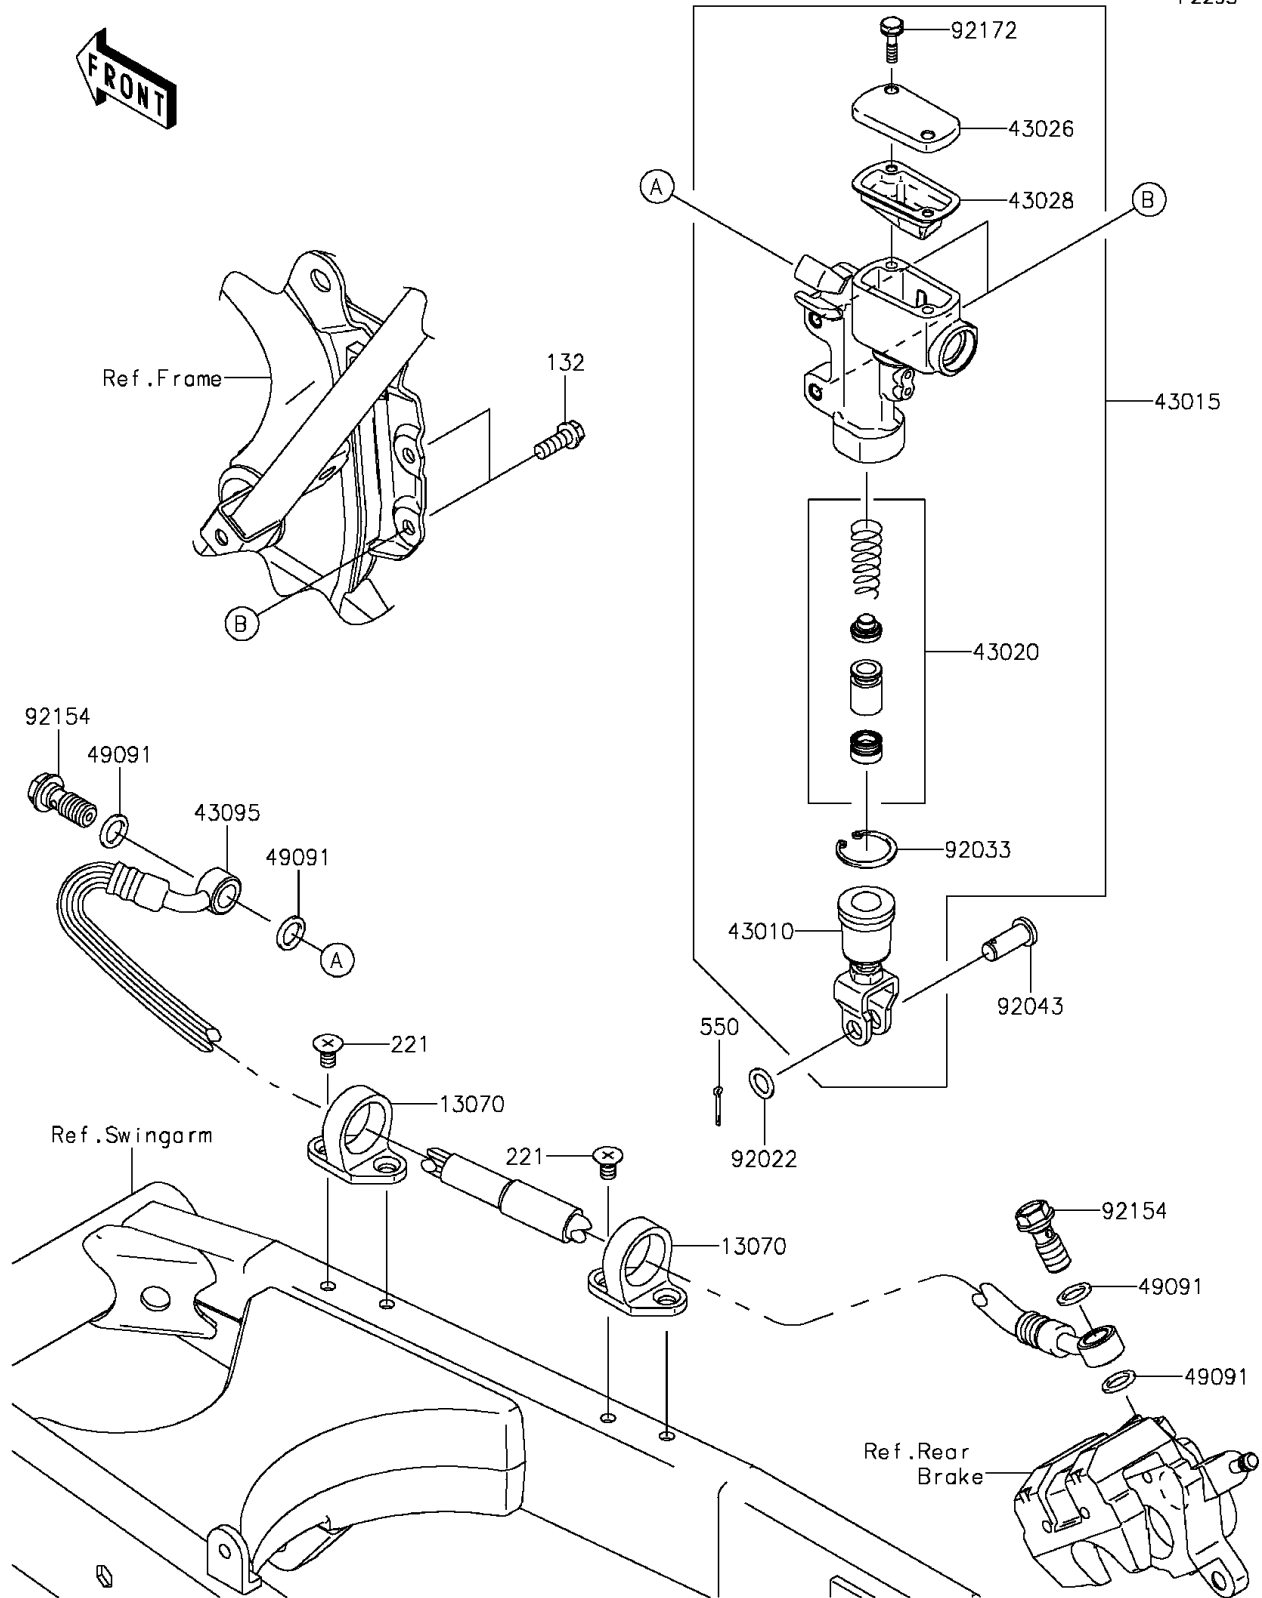

2012 KLX® 140L PARTS DIAGRAM

Rear Master Cylinder

F2293

2012 KLX® 140L PARTS LIST

Rear Master Cylinder

ITEM NAME	PART NUMBER	QUANTITY
BOLT-FLANGED-SMALL,6X16 (Ref # 132)	132BA0616	1
SCREW-CSK-CROS,6X10 (Ref # 221)	221AA0610	1
PIN-COTTER,2.0X15 (Ref # 550)	550AA2015	1
GUIDE,HOSE (Ref # 13070)	13070-1144	1
ROD-ASSY-BRAKE (Ref # 43010)	43010-0006	1
CYLINDER-ASSY-MASTER,RR (Ref # 43015)	43015-0099	1
PISTON-COMP-BRAKE (Ref # 43020)	43020-1094	1
CAP-BRAKE (Ref # 43026)	43026-0008	1
DIAPHRAGM (Ref # 43028)	43028-1092	1
HOSE-BRAKE,RR (Ref # 43095)	43095-0336	1
WASHER-SEAL,10.1X14.5X1.5 (Ref # 49091)	49091-0001	1
WASHER,8.5X13X1 (Ref # 92022)	92022-1028	1
RING-SNAP,20.9X24.6X1.2 (Ref # 92033)	92033-0079	1
PIN (Ref # 92043)	92043-0004	1
BOLT,OIL,L=23 (Ref # 92154)	92154-0226	1
SCREW (Ref # 92172)	92172-0286	1