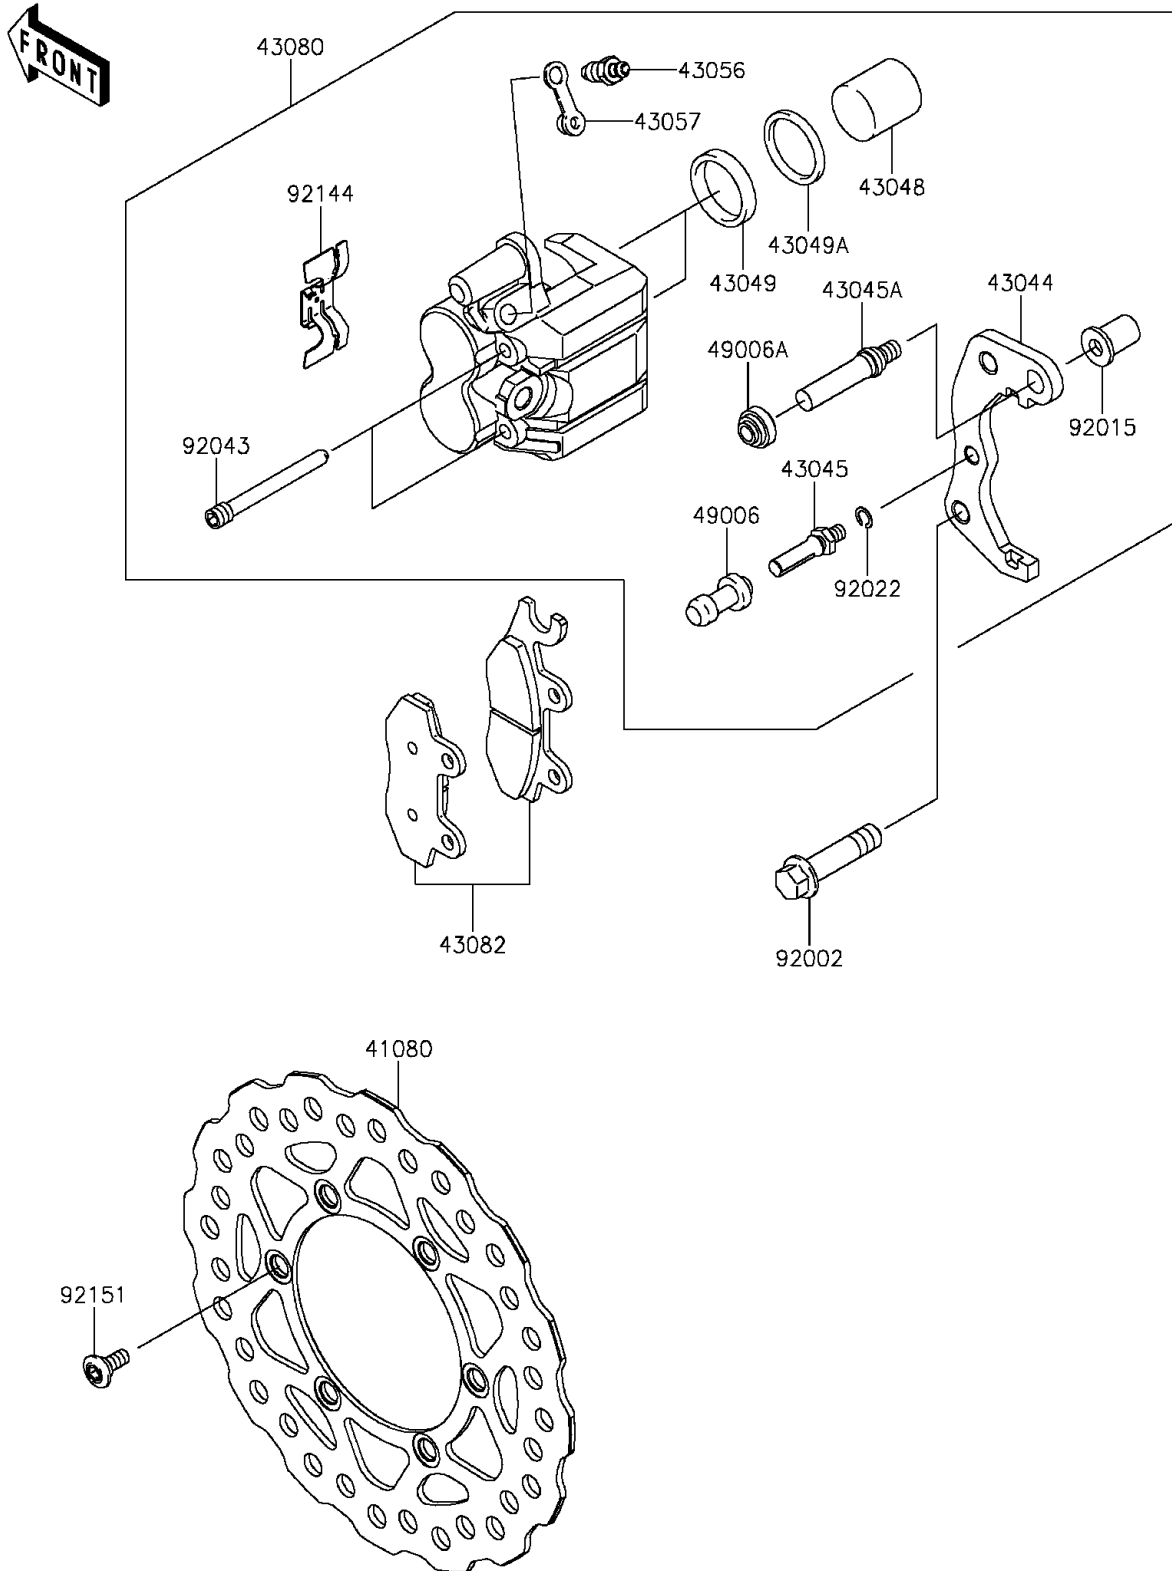

2016 KLX[®]140L

PARTS DIAGRAM

Front Brake

F2292

2016 KLX[®]140L

PARTS LIST

Front Brake

ITEM NAME	PART NUMBER	QUANTITY
DISC,FR (Ref # 41080)	41080-0118	1
HOLDER-COMP-CALIPER,FR,LH (Ref # 43044)	43044-0006	1
SHAFT-CALIPER (Ref # 43045)	43045-1010	1
SHAFT-CALIPER (Ref # 43045A)	43045-1052	1
PISTON-CALIPER (Ref # 43048)	43048-0010	2
PACKING,PISTON SEAL (Ref # 43049)	43049-1060	2
PACKING,PISTON SEAL (Ref # 43049A)	43049-1061	2
BREATHER-BRAKE (Ref # 43056)	43056-0004	1
CAP-BREATHER (Ref # 43057)	43057-1001	1
CALIPER-SUB-ASSY,FR (Ref # 43080)	43080-0052	1
PAD-ASSY-BRAKE (Ref # 43082)	43082-0075	1
BOOT,CALIPER (Ref # 49006)	49006-1088	1
BOOT,CALIPER (Ref # 49006A)	49006-1242	1
BOLT,FLANGED,10X41 (Ref # 92002)	92002-1468	2
NUT (Ref # 92015)	92015-1740	1
WASHER,WAVE (Ref # 92022)	92022-1373	1
PIN,HANGER (Ref # 92043)	92043-1416	2
SPRING,PAD (Ref # 92144)	92144-1847	1
BOLT,DISC PLATE,6MM (Ref # 92151)	92151-1799	6