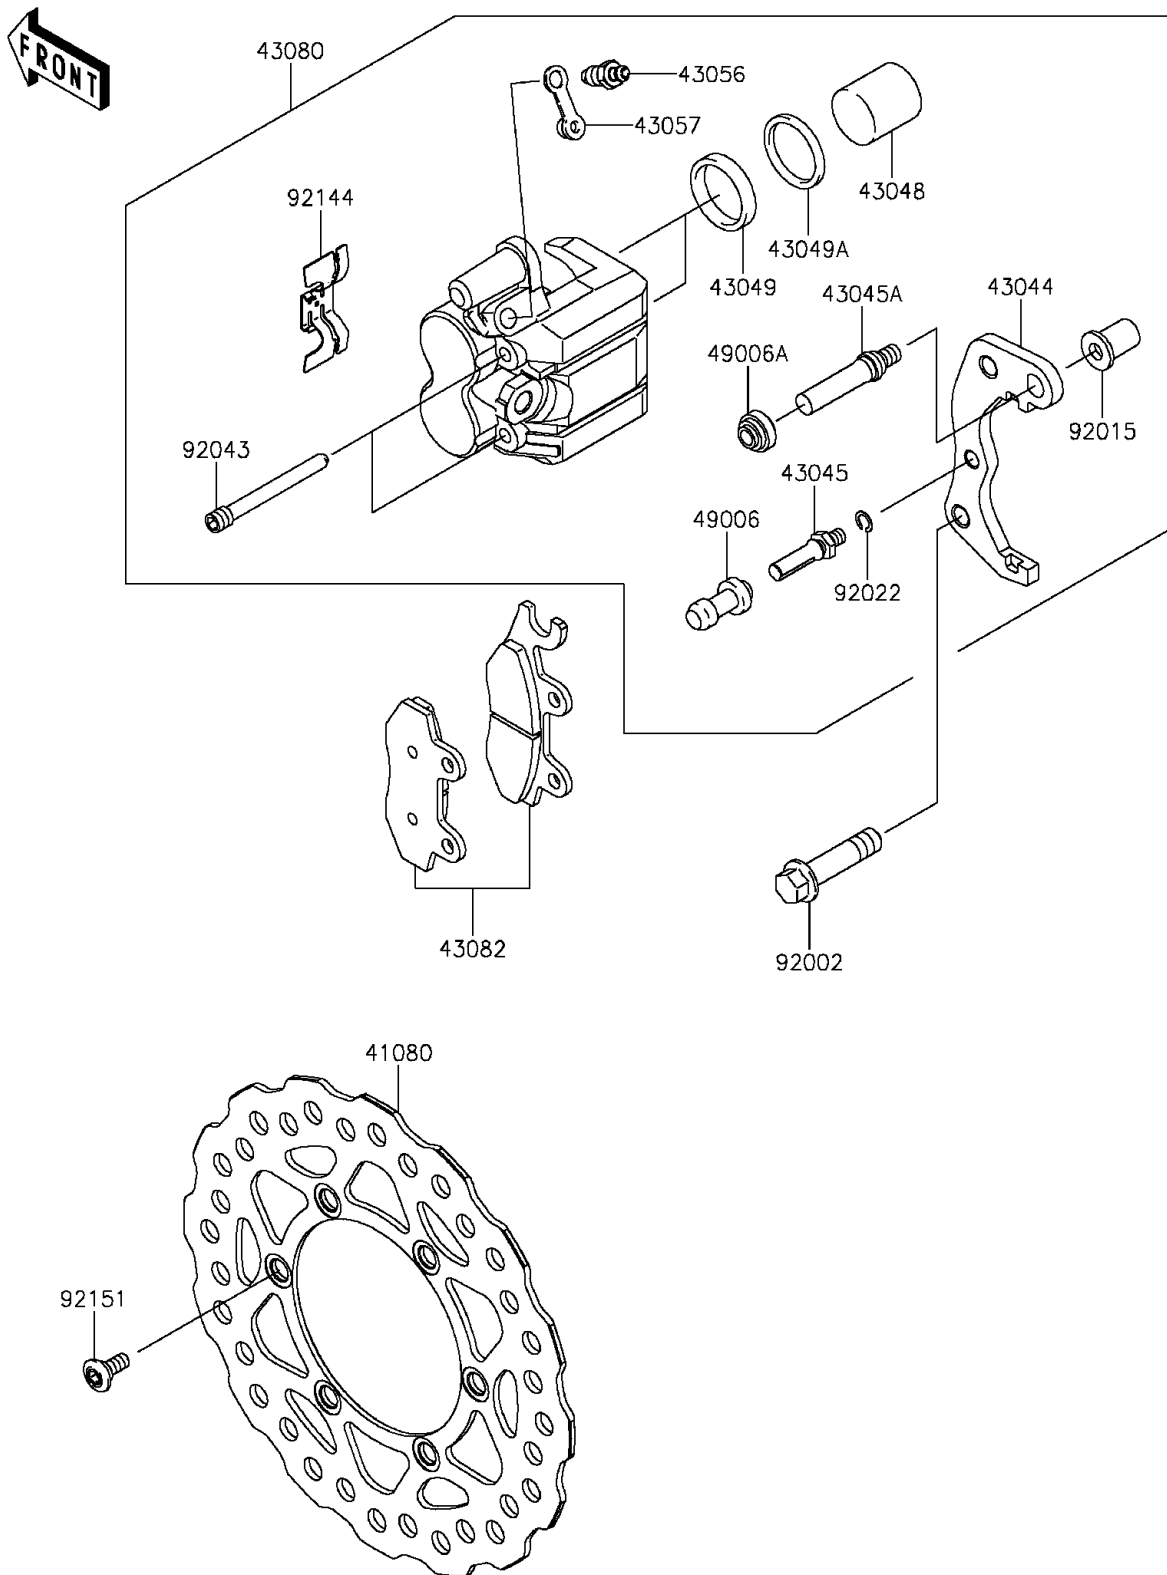

2014 KLX® 140L PARTS DIAGRAM

Front Brake

F2292

2014 KLX® 140L PARTS LIST

Front Brake

ITEM NAME	PART NUMBER	QUANTITY
DISC,FR (Ref # 41080)	41080-0118	1
HOLDER-COMP-CALIPER,FR,LH (Ref # 43044)	43044-0006	1
SHAFT-CALIPER (Ref # 43045)	43045-1010	1
SHAFT-CALIPER (Ref # 43045A)	43045-1052	1
PISTON-CALIPER (Ref # 43048)	43048-0010	1
PACKING,PISTON SEAL (Ref # 43049)	43049-1060	1
PACKING,PISTON SEAL (Ref # 43049A)	43049-1061	1
BREATHER-BRAKE (Ref # 43056)	43056-0004	1
CAP-BREATHER (Ref # 43057)	43057-1001	1
CALIPER-SUB-ASSY,FR (Ref # 43080)	43080-0052	1
PAD-ASSY-BRAKE (Ref # 43082)	43082-0075	1
BOOT,CALIPER (Ref # 49006)	49006-1088	1
BOOT,CALIPER (Ref # 49006A)	49006-1242	1
BOLT,FLANGED,10X41 (Ref # 92002)	92002-1468	1
NUT (Ref # 92015)	92015-1740	1
WASHER,WAVE (Ref # 92022)	92022-1373	1
PIN,HANGER (Ref # 92043)	92043-1416	1
SPRING,PAD (Ref # 92144)	92144-1847	1
BOLT,DISC PLATE,6MM (Ref # 92151)	92151-1799	1