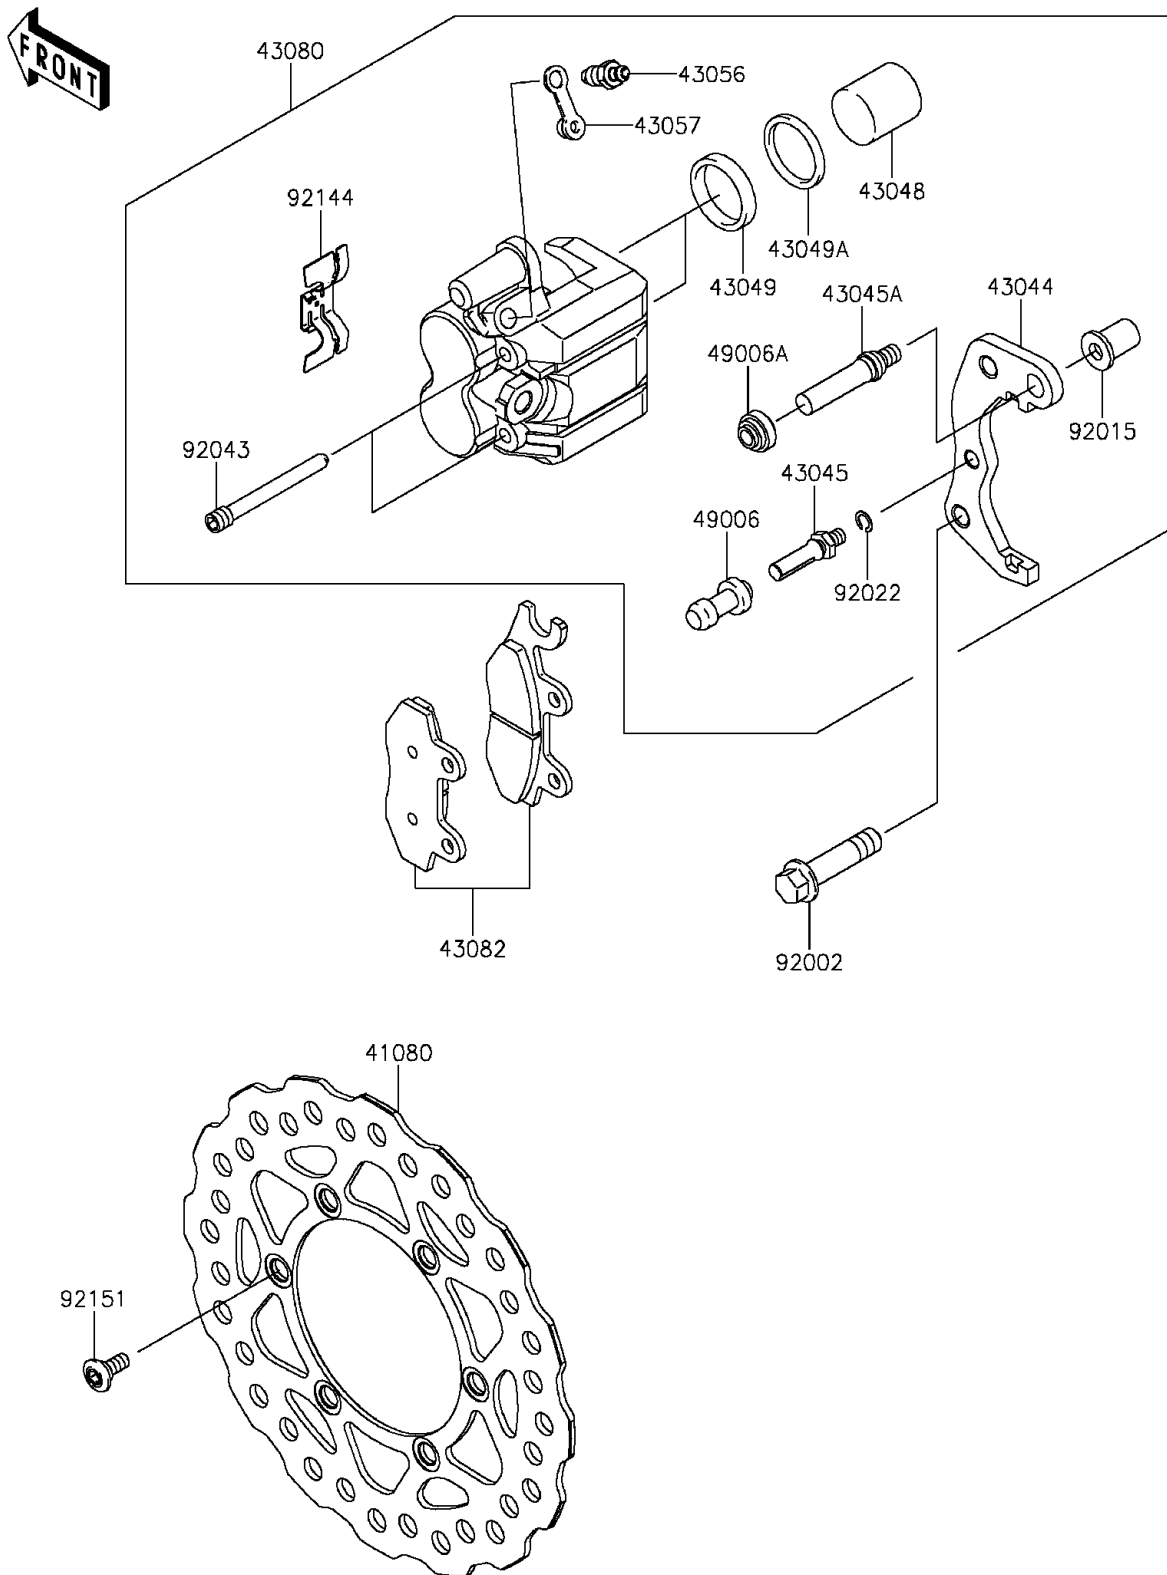

2012 KLX® 140L PARTS DIAGRAM

Front Brake

F2292

2012 KLX® 140L PARTS LIST

Front Brake

| ITEM NAME | PART NUMBER | QUANTITY |
|---|-------------|----------|
| DISC,FR (Ref # 41080) | 41080-0118 | 1 |
| HOLDER-COMP-CALIPER,FR,LH (Ref # 43044) | 43044-0006 | 1 |
| SHAFT-CALIPER (Ref # 43045) | 43045-1010 | 1 |
| SHAFT-CALIPER (Ref # 43045A) | 43045-1052 | 1 |
| PISTON-CALIPER (Ref # 43048) | 43048-0010 | 1 |
| PACKING,PISTON SEAL (Ref # 43049) | 43049-1060 | 1 |
| PACKING,PISTON SEAL (Ref # 43049A) | 43049-1061 | 1 |
| BREATHER-BRAKE (Ref # 43056) | 43056-0004 | 1 |
| CAP-BREATHER (Ref # 43057) | 43057-1001 | 1 |
| CALIPER-SUB-ASSY,FR (Ref # 43080) | 43080-0052 | 1 |
| PAD-ASSY-BRAKE (Ref # 43082) | 43082-0075 | 1 |
| BOOT,CALIPER (Ref # 49006) | 49006-1088 | 1 |
| BOOT,CALIPER (Ref # 49006A) | 49006-1242 | 1 |
| BOLT,FLANGED,10X41 (Ref # 92002) | 92002-1468 | 1 |
| NUT (Ref # 92015) | 92015-1740 | 1 |
| WASHER,WAVE (Ref # 92022) | 92022-1373 | 1 |
| PIN,HANGER (Ref # 92043) | 92043-1416 | 1 |
| SPRING,PAD (Ref # 92144) | 92144-1847 | 1 |
| BOLT,DISC PLATE,6MM (Ref # 92151) | 92151-1799 | 1 |