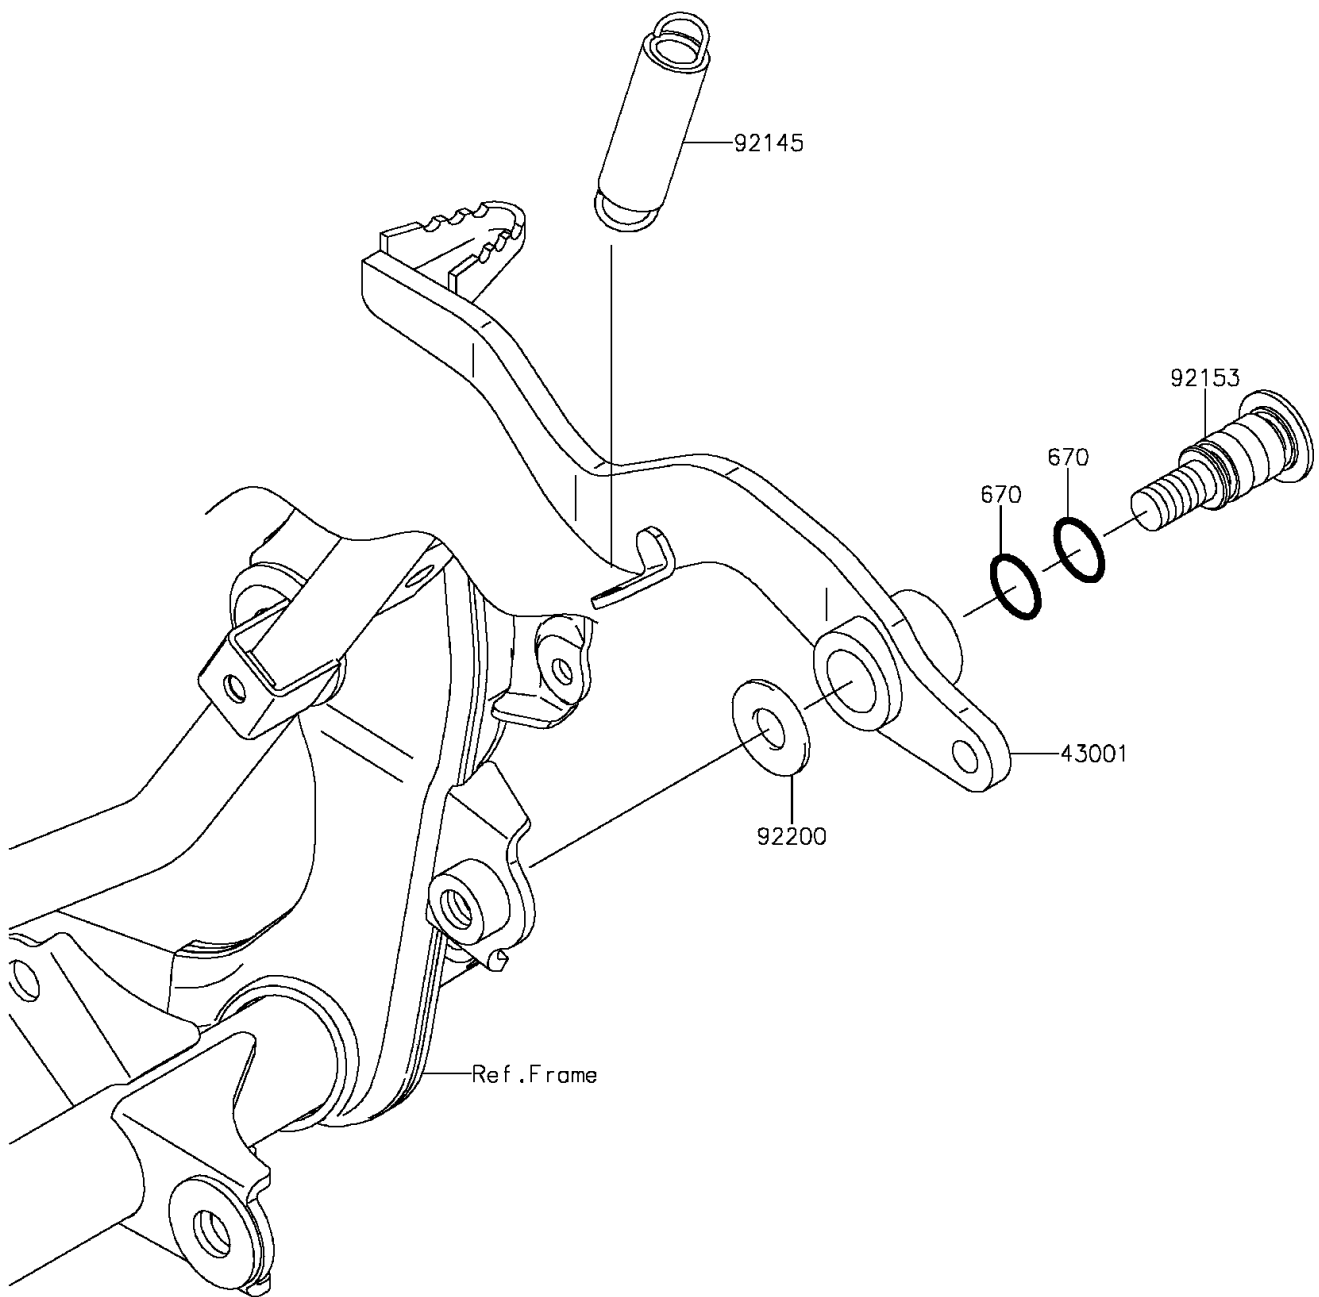

2016 KLX®140L PARTS DIAGRAM

Brake Pedal

F2260

2016 KLX®140L PARTS LIST

Brake Pedal

ITEM NAME	PART NUMBER	QUANTITY
O RING,12MM (Ref # 670)	670B2012	2
LEVER-BRAKE,PEDAL (Ref # 43001)	43001-0086	1
SPRING,BRAKE PEDAL RETURN (Ref # 92145)	92145-0591	1
BOLT,BRAKE PEDAL,10MM (Ref # 92153)	92153-0974	1
WASHER,10.5X24X1.5 (Ref # 92200)	92200-0154	1