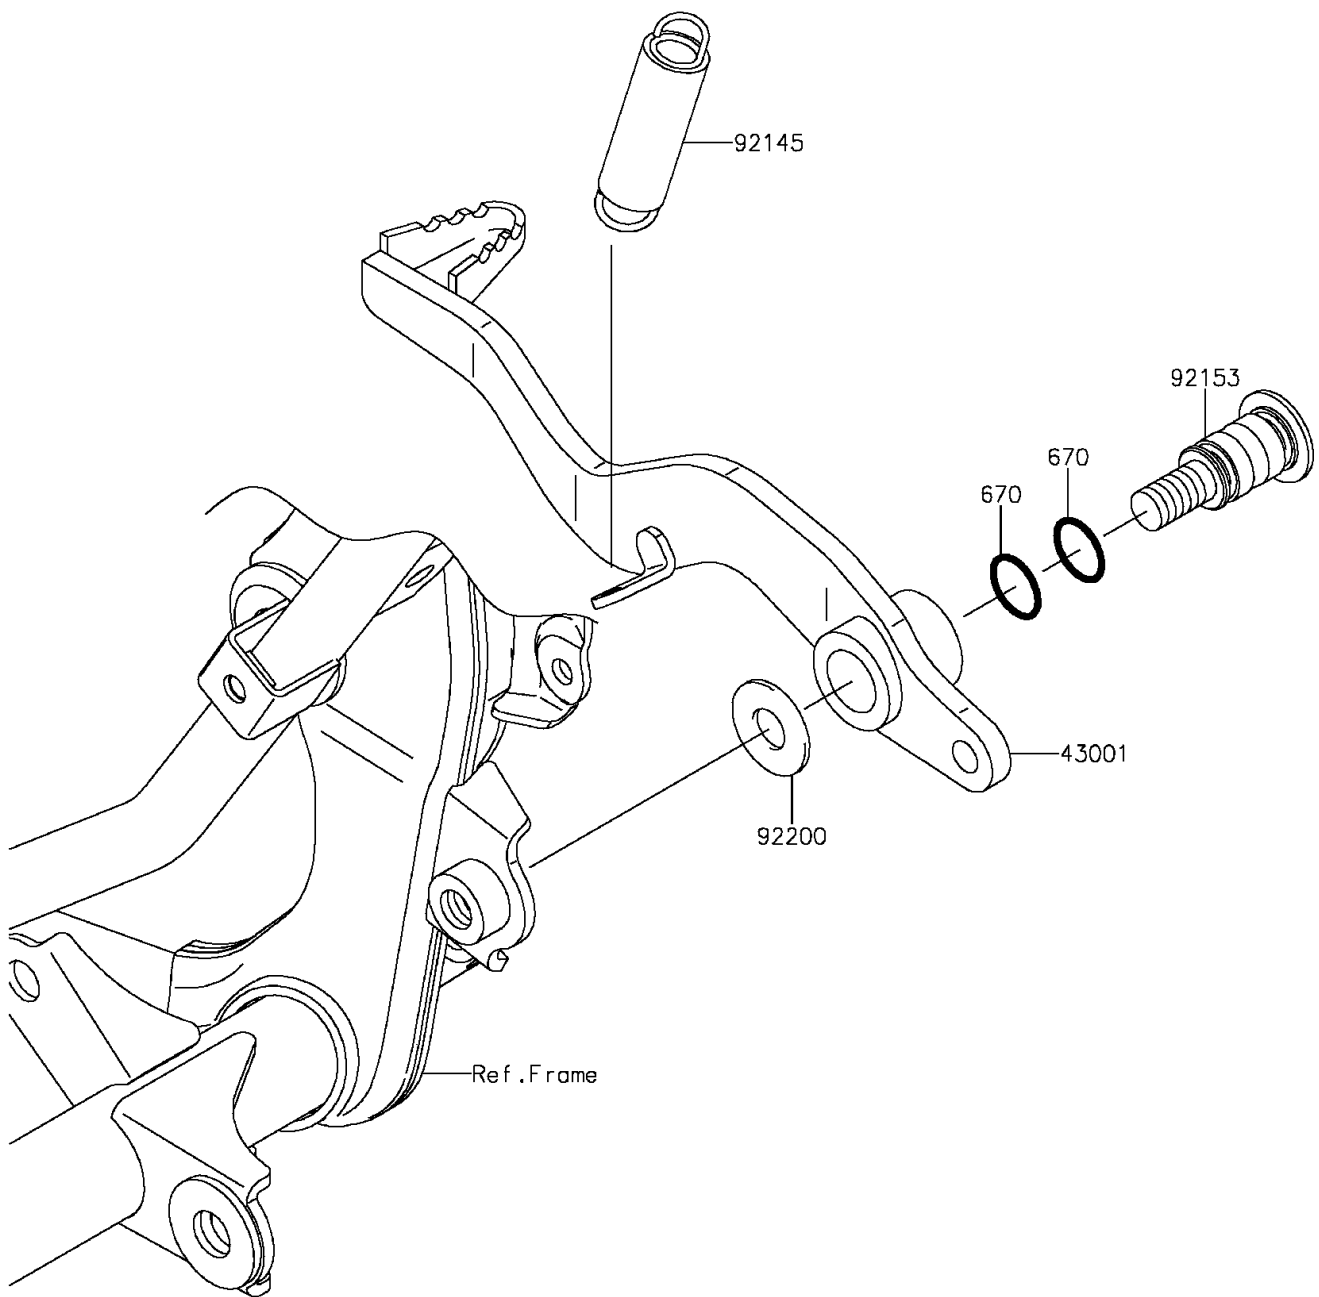

2015 KLX®140L PARTS DIAGRAM

Brake Pedal

F2260

2015 KLX®140L PARTS LIST

Brake Pedal

ITEM NAME	PART NUMBER	QUANTITY
O RING,12MM (Ref # 670)	670B2012	2
LEVER-BRAKE,PEDAL (Ref # 43001)	43001-0086	1
SPRING,BRAKE PEDAL RETURN (Ref # 92145)	92145-0591	1
BOLT,BRAKE PEDAL,10MM (Ref # 92153)	92153-0974	1
WASHER,10.5X24X1.5 (Ref # 92200)	92200-0154	1