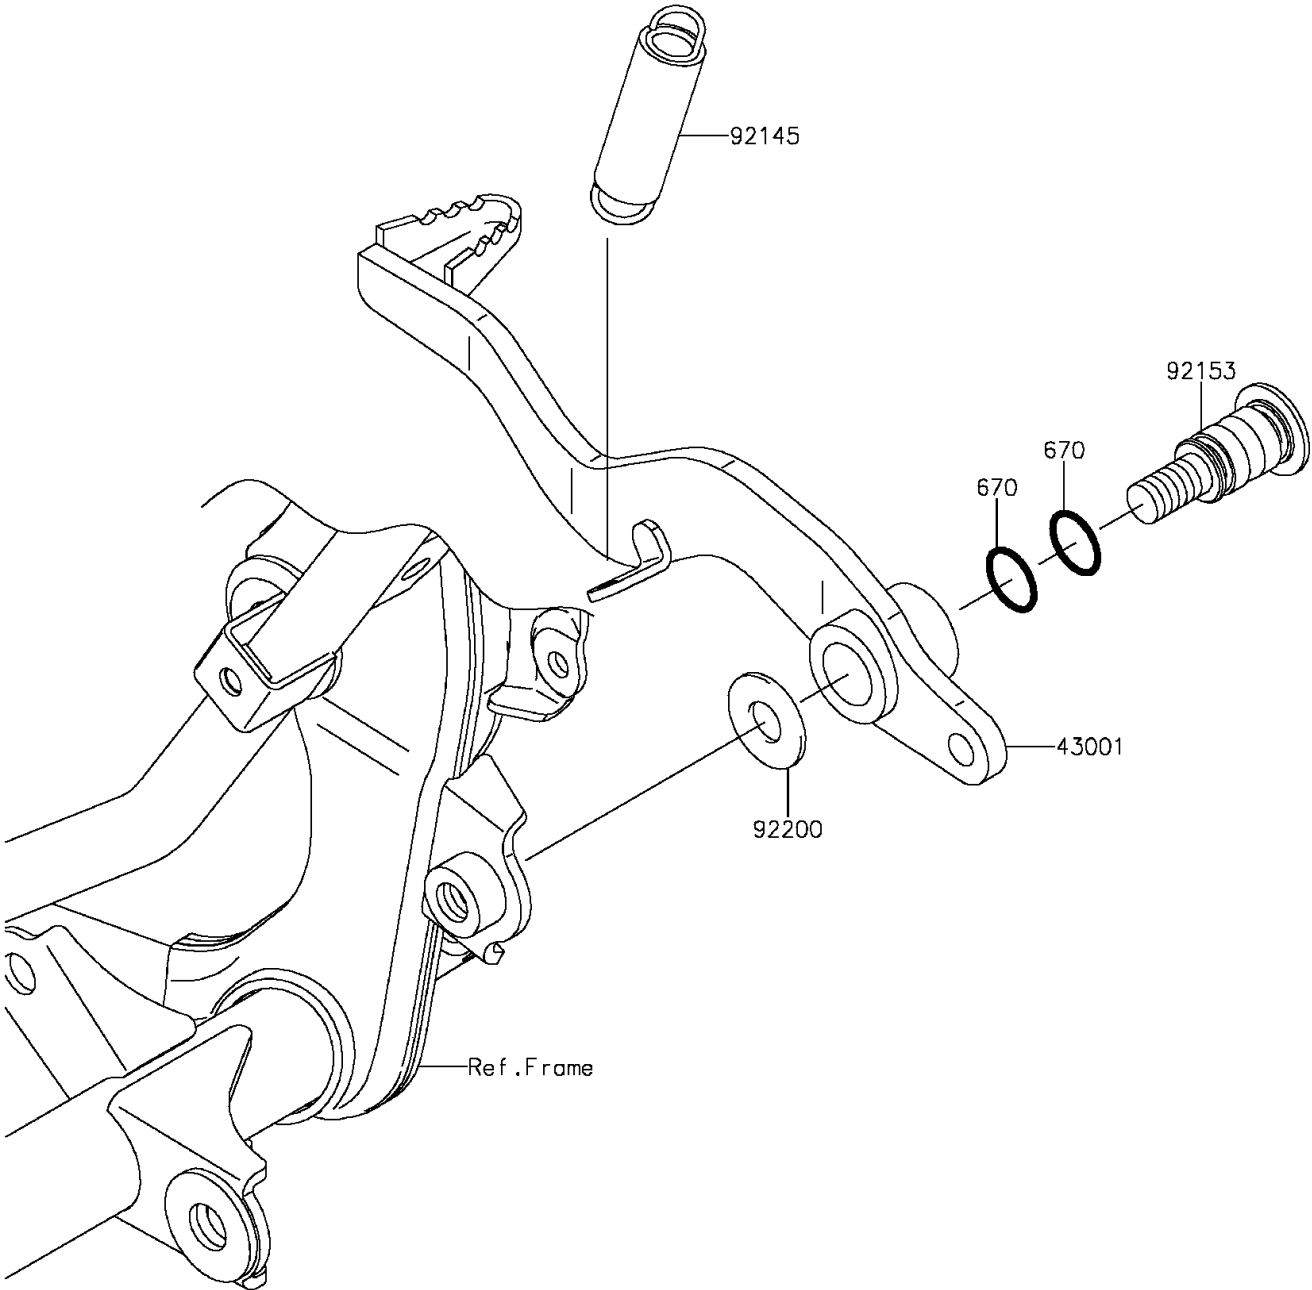

2014 KLX® 140L PARTS DIAGRAM

Brake Pedal

F2260

2014 KLX® 140L PARTS LIST

Brake Pedal

ITEM NAME	PART NUMBER	QUANTITY
O RING,12MM (Ref # 670)	670B2012	1
LEVER-BRAKE,PEDAL (Ref # 43001)	43001-0086	1
SPRING,BRAKE PEDAL RETURN (Ref # 92145)	92145-0591	1
BOLT,BRAKE PEDAL,10MM (Ref # 92153)	92153-0974	1
WASHER,10.5X24X1.5 (Ref # 92200)	92200-0154	1