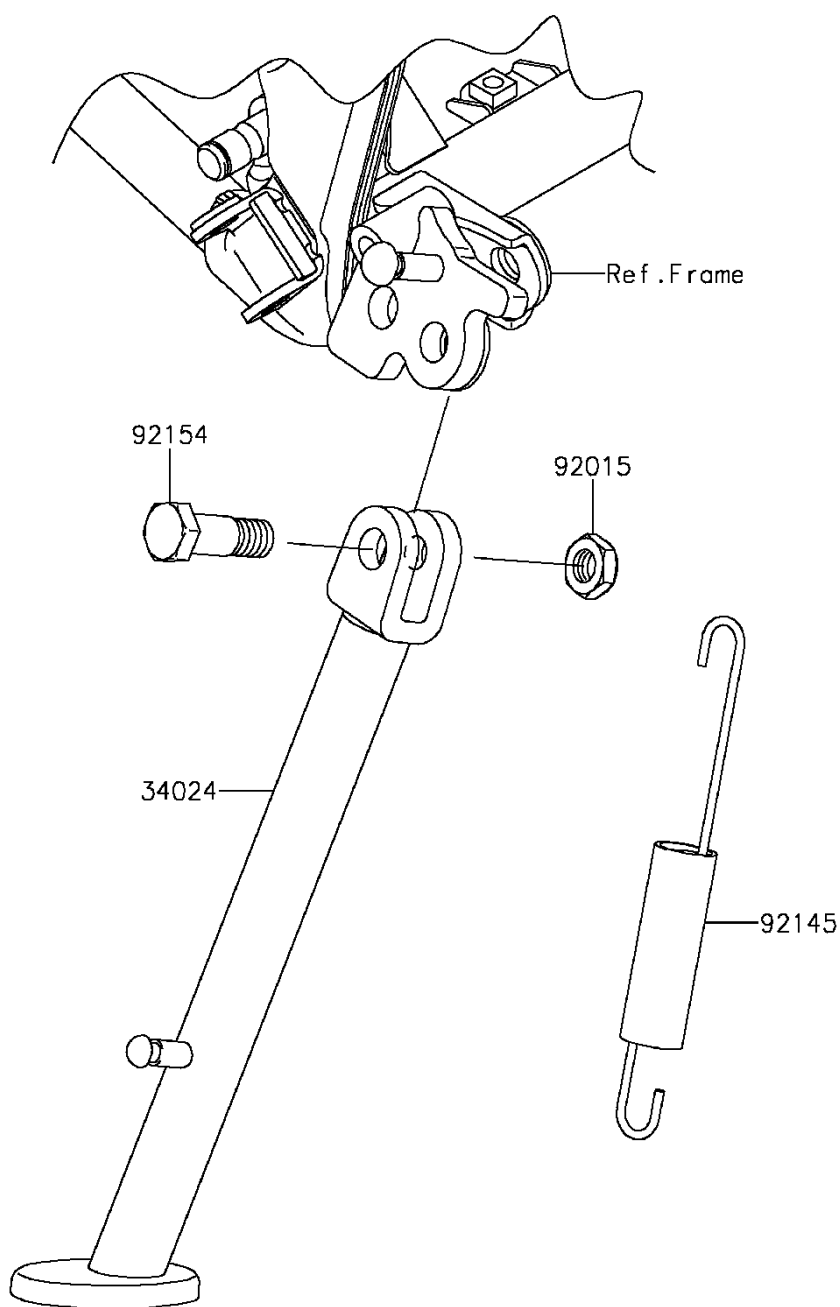

2014 KLX®140L PARTS DIAGRAM

Stand(s)

F2190

2014 KLX®140L PARTS LIST

Stand(s)

ITEM NAME	PART NUMBER	QUANTITY
STAND-SIDE,P.SILVER (Ref # 34024)	34024-0063-458	1
NUT,LOCK,10MM,BLACK (Ref # 92015)	92015-1188	1
SPRING,SIDE STAND (Ref # 92145)	92145-0584	1
BOLT,SIDE STAND (Ref # 92154)	92154-0412	1