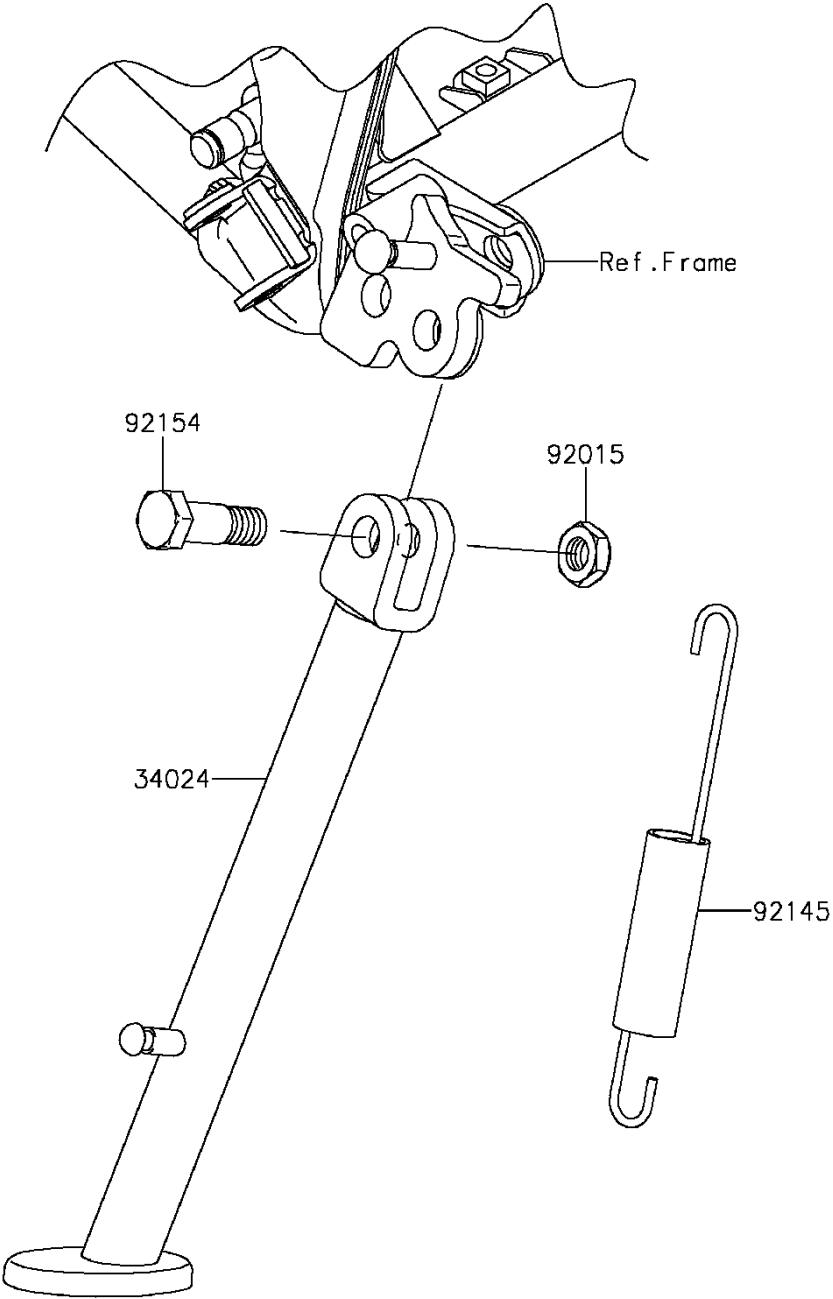

## 2012 KLX® 140L PARTS DIAGRAM

Stand(s)

F2190

## 2012 KLX® 140L PARTS LIST

Stand(s)

ITEM NAME	PART NUMBER	QUANTITY
STAND-SIDE,P.SILVER (Ref # 34024)	34024-0063-458	1
NUT,LOCK,10MM,BLACK (Ref # 92015)	92015-1188	1
SPRING,SIDE STAND (Ref # 92145)	92145-0584	1
BOLT,SIDE STAND (Ref # 92154)	92154-0412	1