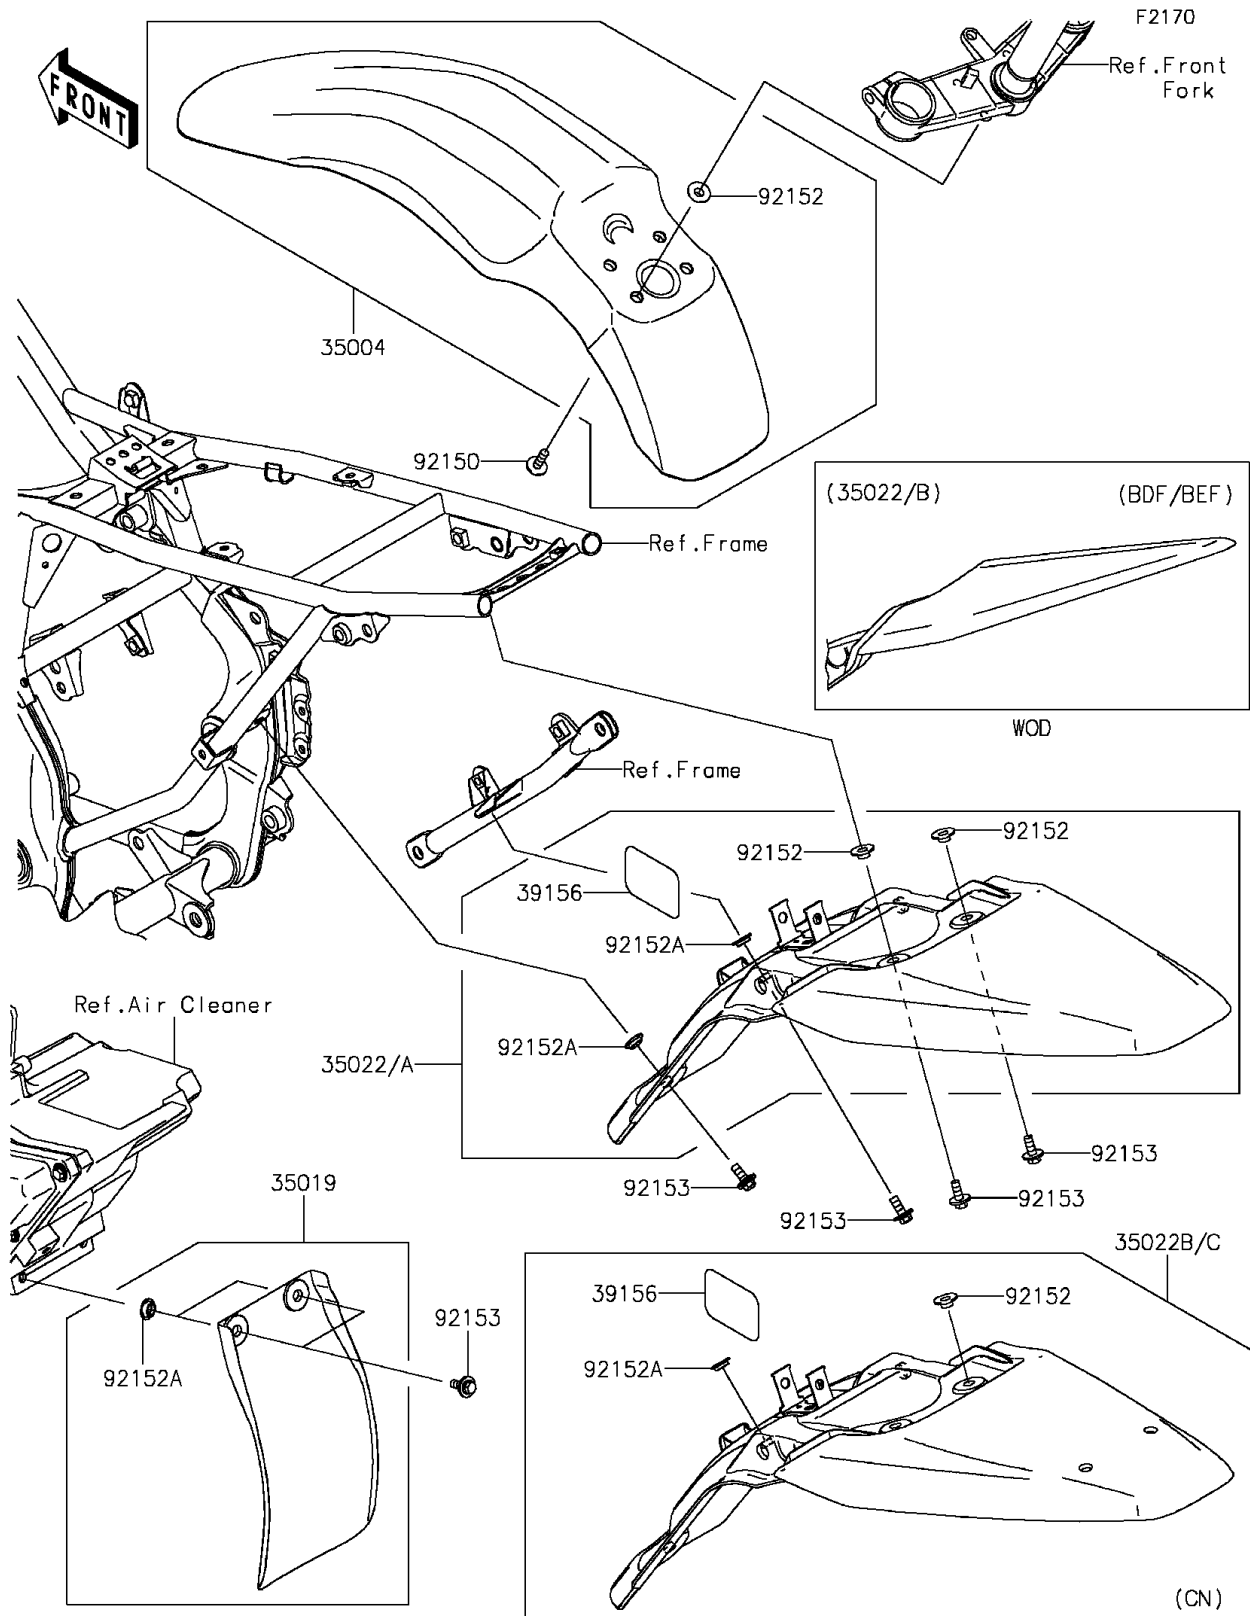

2014 KLX® 140L PARTS DIAGRAM

Fenders

2014 KLX® 140L PARTS LIST

Fenders

ITEM NAME	PART NUMBER	QUANTITY
FENDER-FRONT,L.GREEN (Ref # 35004)	35004-0088-290	1
FLAP,RR FENDER,FR (Ref # 35019)	35019-0058	1
PAD (Ref # 39156)	39156-0453	1
BOLT,FLANGED,6X20 (Ref # 92150)	92150-1339	1
COLLAR (Ref # 92152)	92152-0427	1
COLLAR,8.8X11.2X4 (Ref # 92152A)	92152-0909	1
BOLT,6X16 (Ref # 92153)	92153-0863	1
FENDER-COMP-REAR,B.WHITE (Ref # 35022)	35022-0054-266	1
FENDER-COMP-REAR,B.WHITE (Ref # 35022B)	35022-0055-266	1