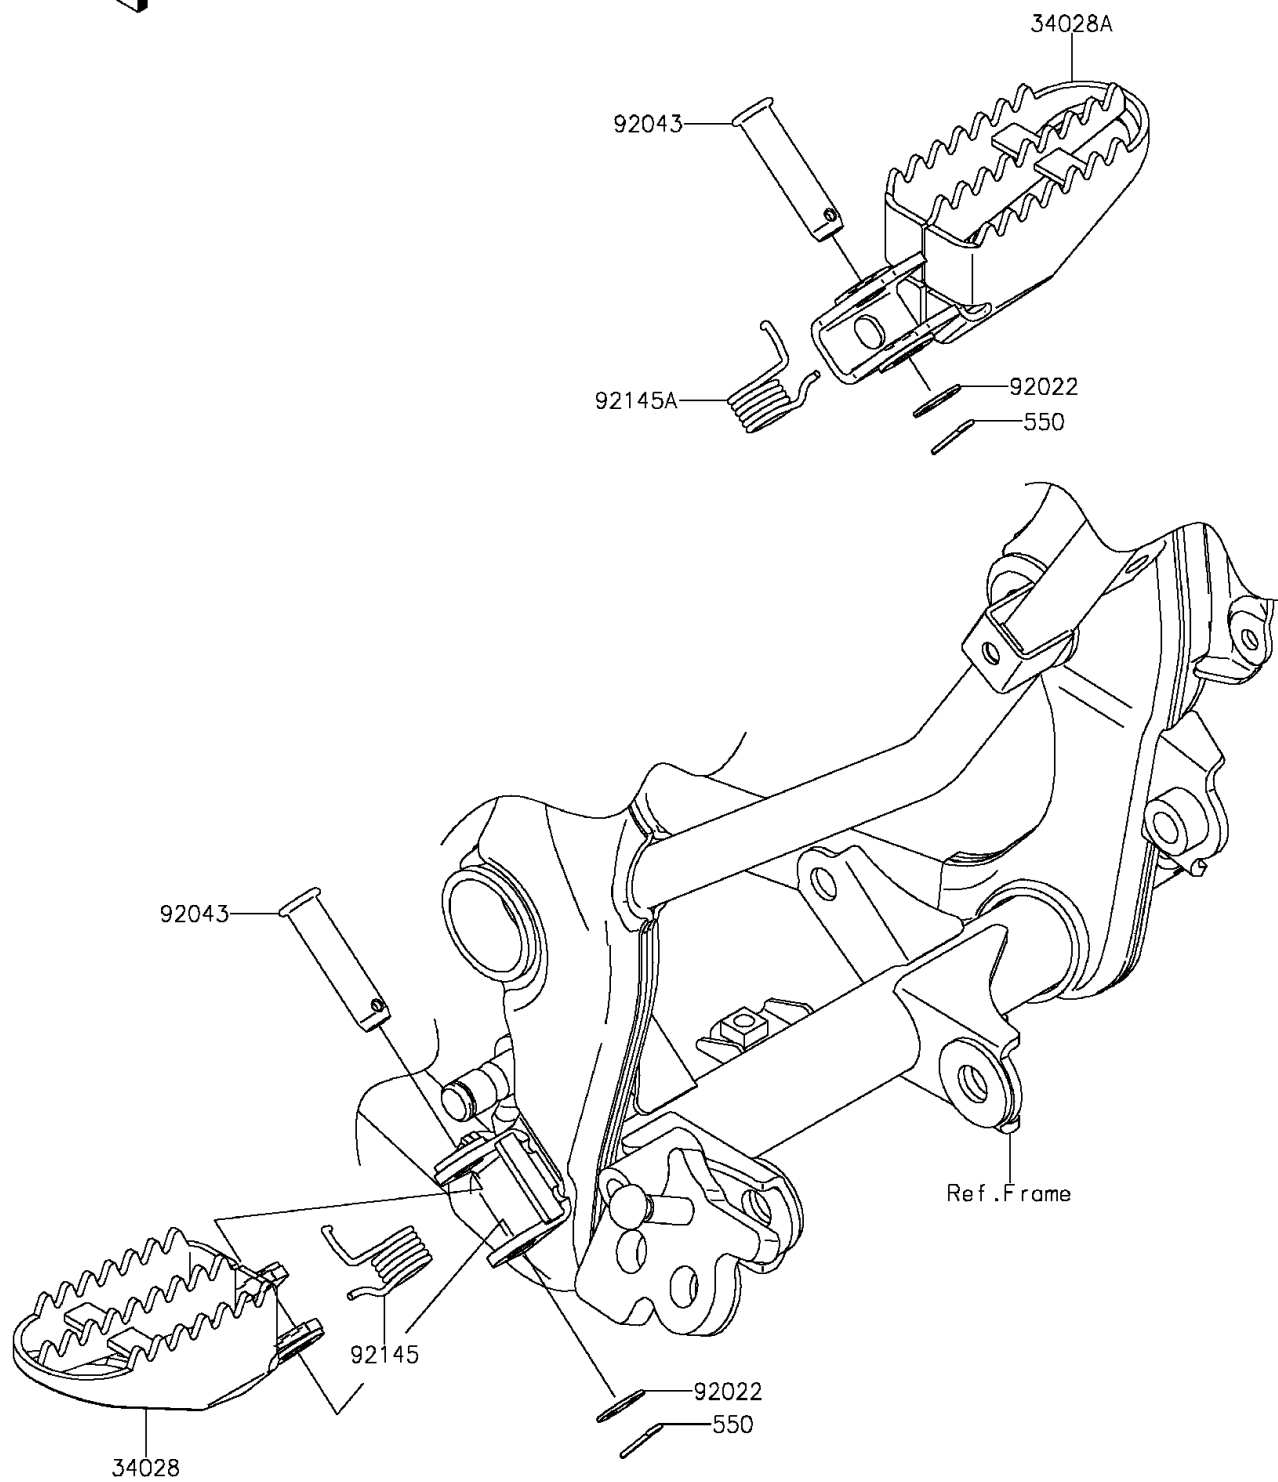

2014 KLX® 140L PARTS DIAGRAM

Footrests

F2160

2014 KLX® 140L PARTS LIST

Footrests

ITEM NAME	PART NUMBER	QUANTITY
PIN-COTTER,3.0X20 (Ref # 550)	550S3020	1
STEP,LH,P.SILVER (Ref # 34028)	34028-0077-458	1
STEP,RH,P.SILVER (Ref # 34028A)	34028-0078-458	1
WASHER,10.2X16X1 (Ref # 92022)	92022-1829	1
PIN,10X37.5 (Ref # 92043)	92043-1643	1
SPRING,STEP,LH (Ref # 92145)	92145-0601	1
SPRING,STEP,RH (Ref # 92145A)	92145-0602	1