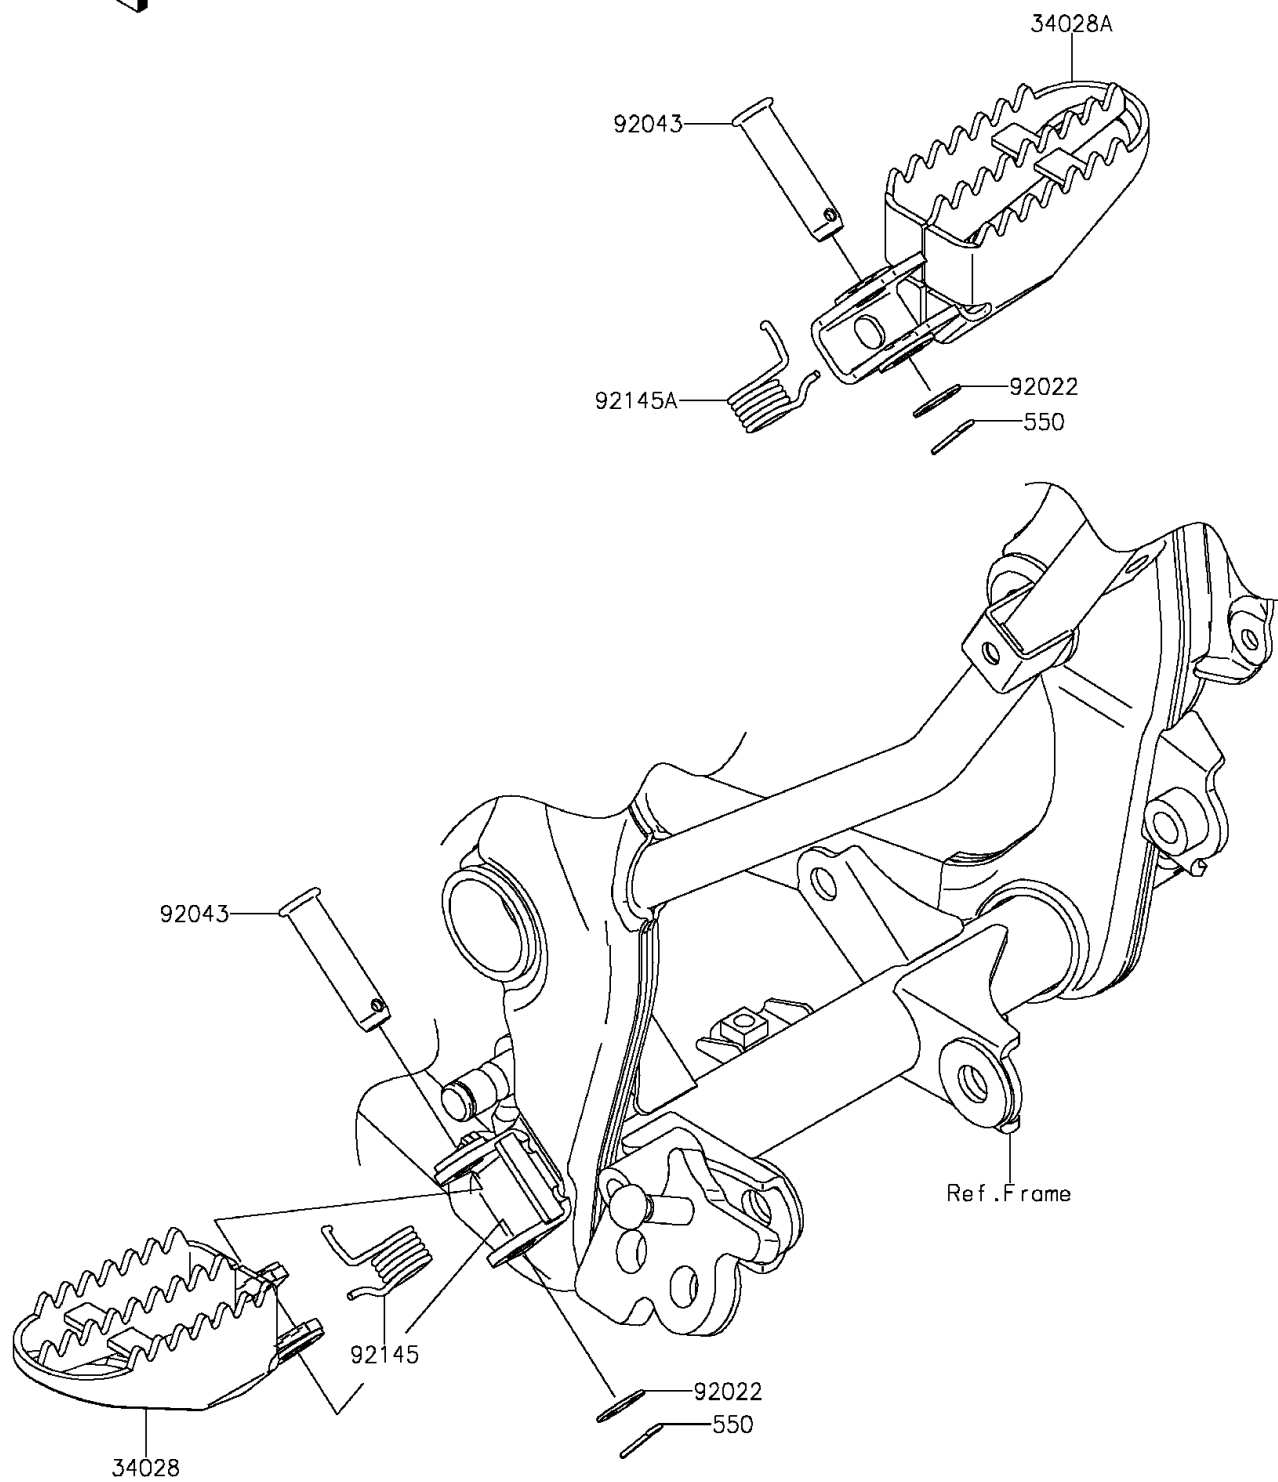

2012 KLX® 140L PARTS DIAGRAM

Footrests

F2160

2012 KLX® 140L PARTS LIST

Footrests

ITEM NAME	PART NUMBER	QUANTITY
PIN-COTTER,3.0X20 (Ref # 550)	550S3020	1
STEP,LH,P.SILVER (Ref # 34028)	34028-0077-458	1
STEP,RH,P.SILVER (Ref # 34028A)	34028-0078-458	1
WASHER,10.2X16X1 (Ref # 92022)	92022-1829	1
PIN,10X37.5 (Ref # 92043)	92043-1643	1
SPRING,STEP,LH (Ref # 92145)	92145-0601	1
SPRING,STEP,RH (Ref # 92145A)	92145-0602	1