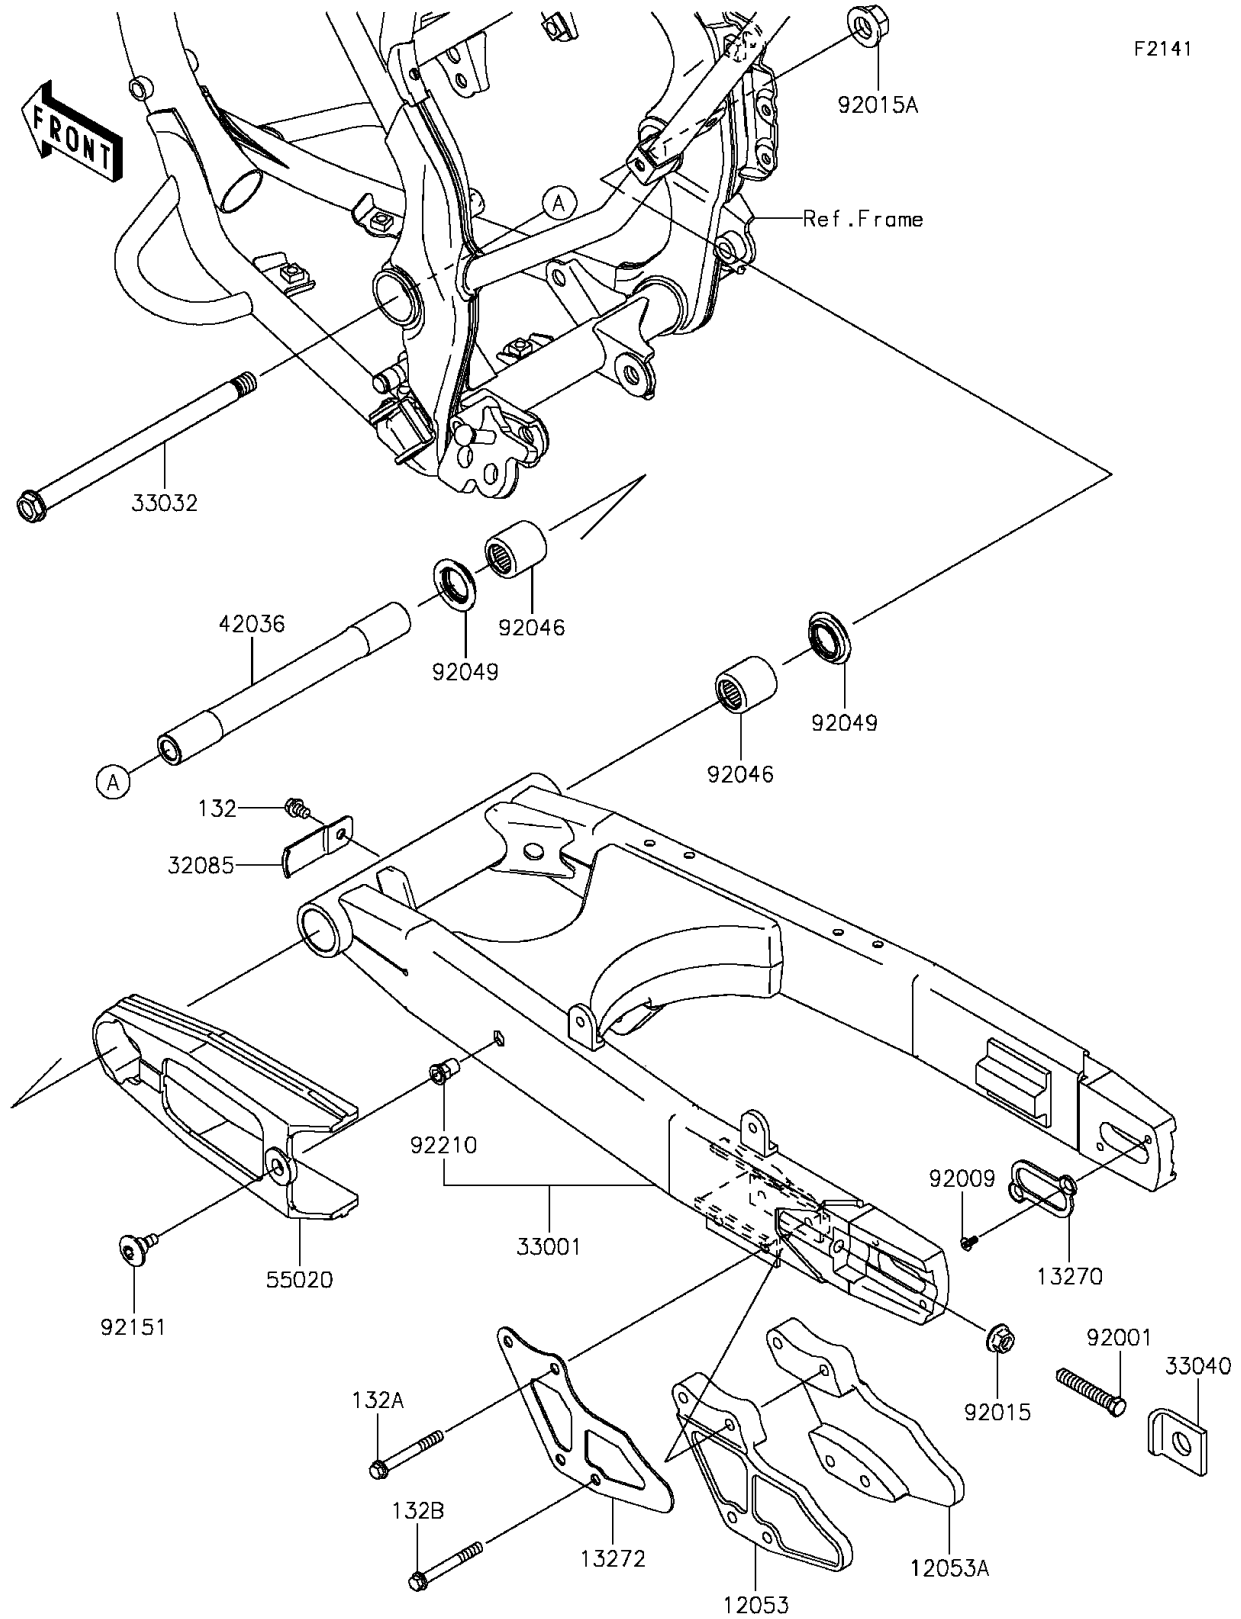

2014 KLX®140L PARTS DIAGRAM

Swingarm

2014 KLX®140L PARTS LIST

Swingarm

ITEM NAME	PART NUMBER	QUANTITY
BOLT-FLANGED-SMALL,6X8 (Ref # 132)	132BA0608	1
BOLT-FLANGED-SMALL,6X45 (Ref # 132A)	132BA0645	1
BOLT-FLANGED-SMALL,6X50 (Ref # 132B)	132BA0650	1
GUIDE-CHAIN (Ref # 12053)	12053-0116	1
GUIDE-CHAIN (Ref # 12053A)	12053-0118	1
PLATE (Ref # 13270)	13270-1899	1
PLATE,CHAIN GUIDE (Ref # 13272)	13272-0406	1
STOPPER (Ref # 32085)	32085-0138	1
ARM-COMP-SWING (Ref # 33001)	33001-0123	1
SHAFT-SWING ARM (Ref # 33032)	33032-0030	1
ADJUSTER-CHAIN (Ref # 33040)	33040-0032	1
SLEEVE,PIVOT,L=197.8 (Ref # 42036)	42036-0045	1
GUARD,CHAIN (Ref # 55020)	55020-0336	1
BOLT,8X46 (Ref # 92001)	92001-1179	1
SCREW,5X10 (Ref # 92009)	92009-1828	1
NUT,FLANGED,8MM (Ref # 92015)	92015-1014	1
NUT,14MM (Ref # 92015A)	92015-1407	1
BEARING-NEEDLE,BM202726 (Ref # 92046)	92046-1110	1
SEAL-OIL,ARM (Ref # 92049)	92049-1109	1
BOLT,SOCKET,6X18 (Ref # 92151)	92151-1149	1
NUT,POP,6MM,L=15 (Ref # 92210)	92210-1397	1