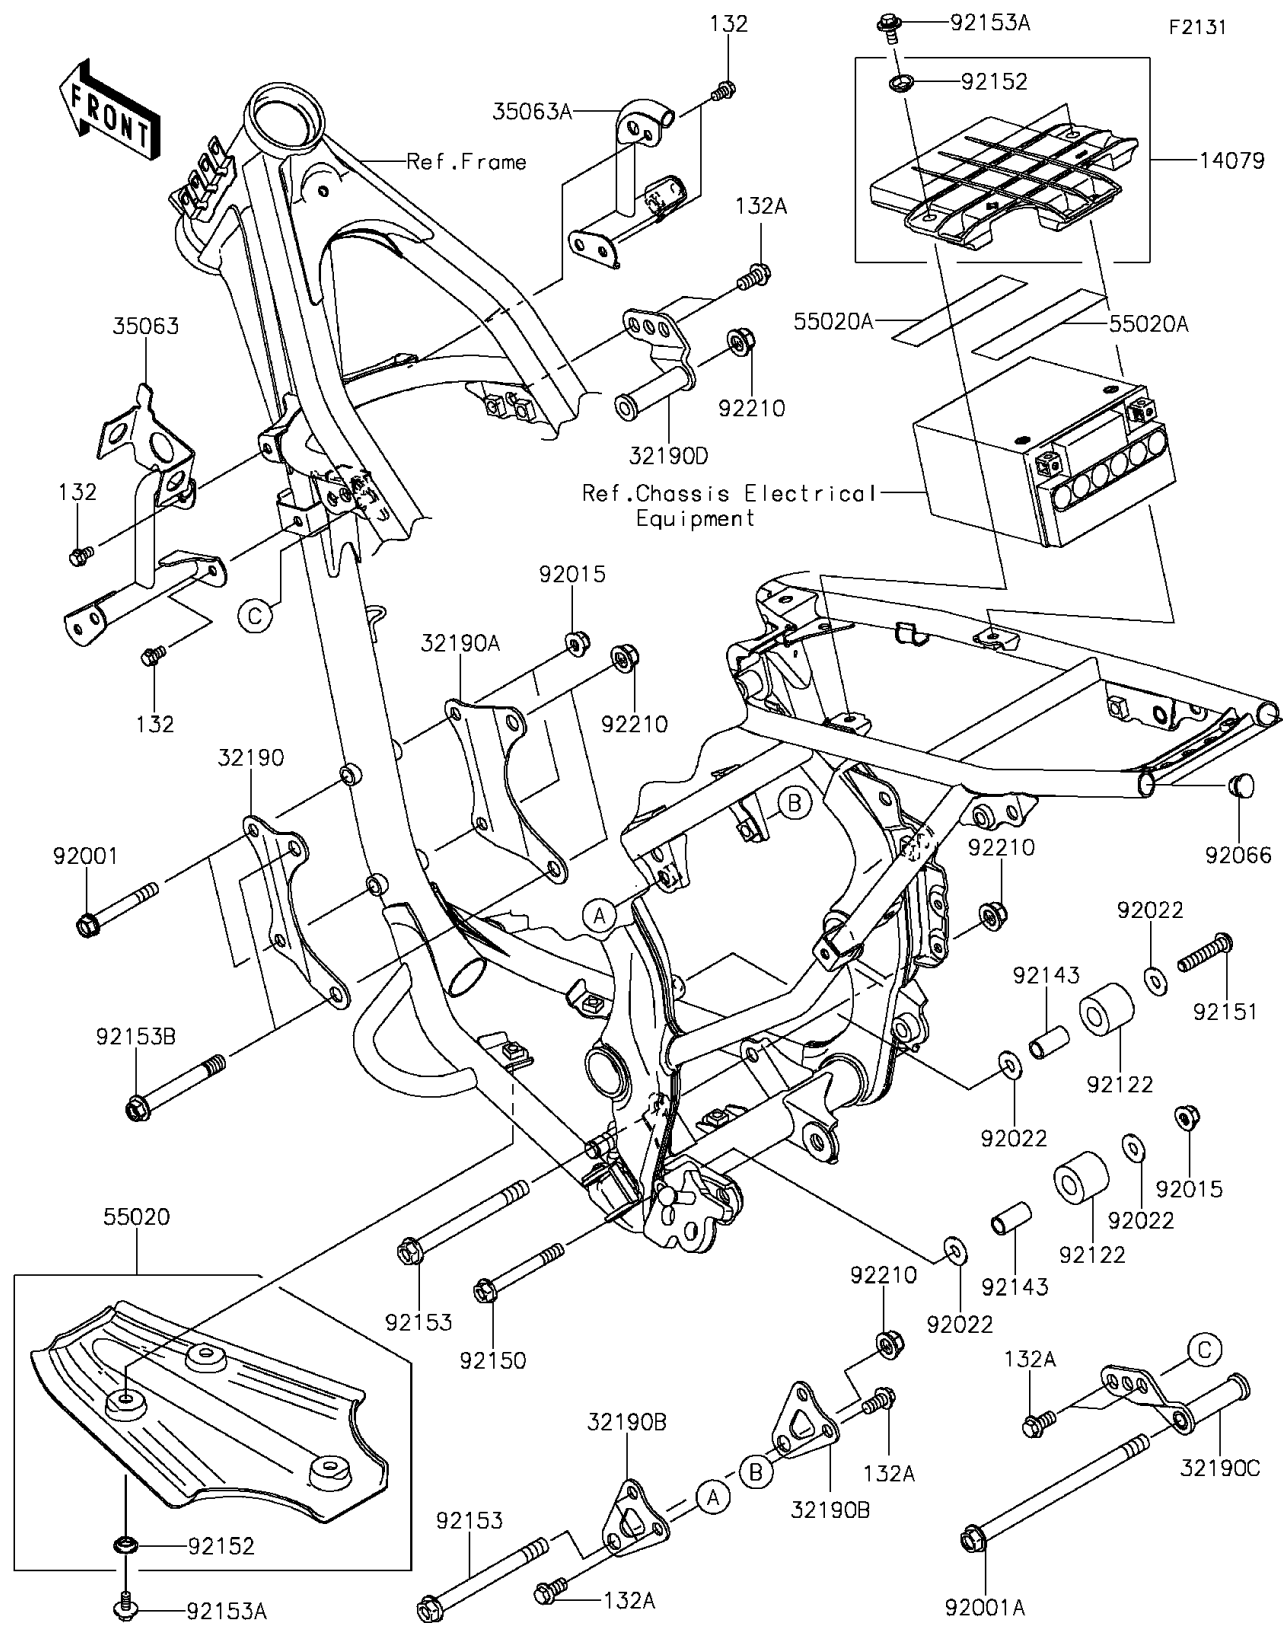

2014 KLX® 140L PARTS DIAGRAM

Frame Fittings

2014 KLX® 140L PARTS LIST

Frame Fittings

ITEM NAME	PART NUMBER	QUANTITY
BOLT-FLANGED-SMALL,6X10 (Ref # 132)	132BA0610	1
BOLT-FLANGED-SMALL,8X16 (Ref # 132A)	132BA0816	1
HOLDER-ASSY,BATTERY (Ref # 14079)	14079-0031	1
BRACKET-ENGINE,FR,LH (Ref # 32190)	32190-0308	1
BRACKET-ENGINE,FR,RH (Ref # 32190A)	32190-0309	1
BRACKET-ENGINE,RR (Ref # 32190B)	32190-0310	1
BRACKET-ENGINE,HEAD,LH (Ref # 32190C)	32190-0311	1
BRACKET-ENGINE,HEAD,RH (Ref # 32190D)	32190-0312	1
STAY,SHROUD,LH,P.SILVER (Ref # 35063)	35063-0415-458	1
STAY,SHROUD,RH,P.SILVER (Ref # 35063A)	35063-0416-458	1
GUARD (Ref # 55020)	55020-0409	1
GUARD (Ref # 55020A)	55020-0429	1
BOLT,FLANGED,8X60 (Ref # 92001)	92001-1581	1
BOLT,FLANGED,10X160 (Ref # 92001A)	92001-1653	1
NUT,8MM (Ref # 92015)	92015-1432	1
WASHER,8.5X20X1.6 (Ref # 92022)	92022-1561	1
PLUG,FRAME END,12X13 (Ref # 92066)	92066-1034	1
ROLLER,CHAIN GUIDE (Ref # 92122)	92122-0023	1
COLLAR,9.5X12.7X25 (Ref # 92143)	92143-1432	1
BOLT,FLANGED,8X65 (Ref # 92150)	92150-1036	1
BOLT,SOCKET,8X40 (Ref # 92151)	92151-1205	1
COLLAR,8.8X11.2X4 (Ref # 92152)	92152-0909	1
BOLT,FLANGED,10X105 (Ref # 92153)	92153-0614	1
BOLT,FLANGED,6X14 (Ref # 92153A)	92153-0936	1
BOLT,FLANGED,10X77 (Ref # 92153B)	92153-1613	1
NUT,LOCK,FLANGED,10MM (Ref # 92210)	92210-1080	1