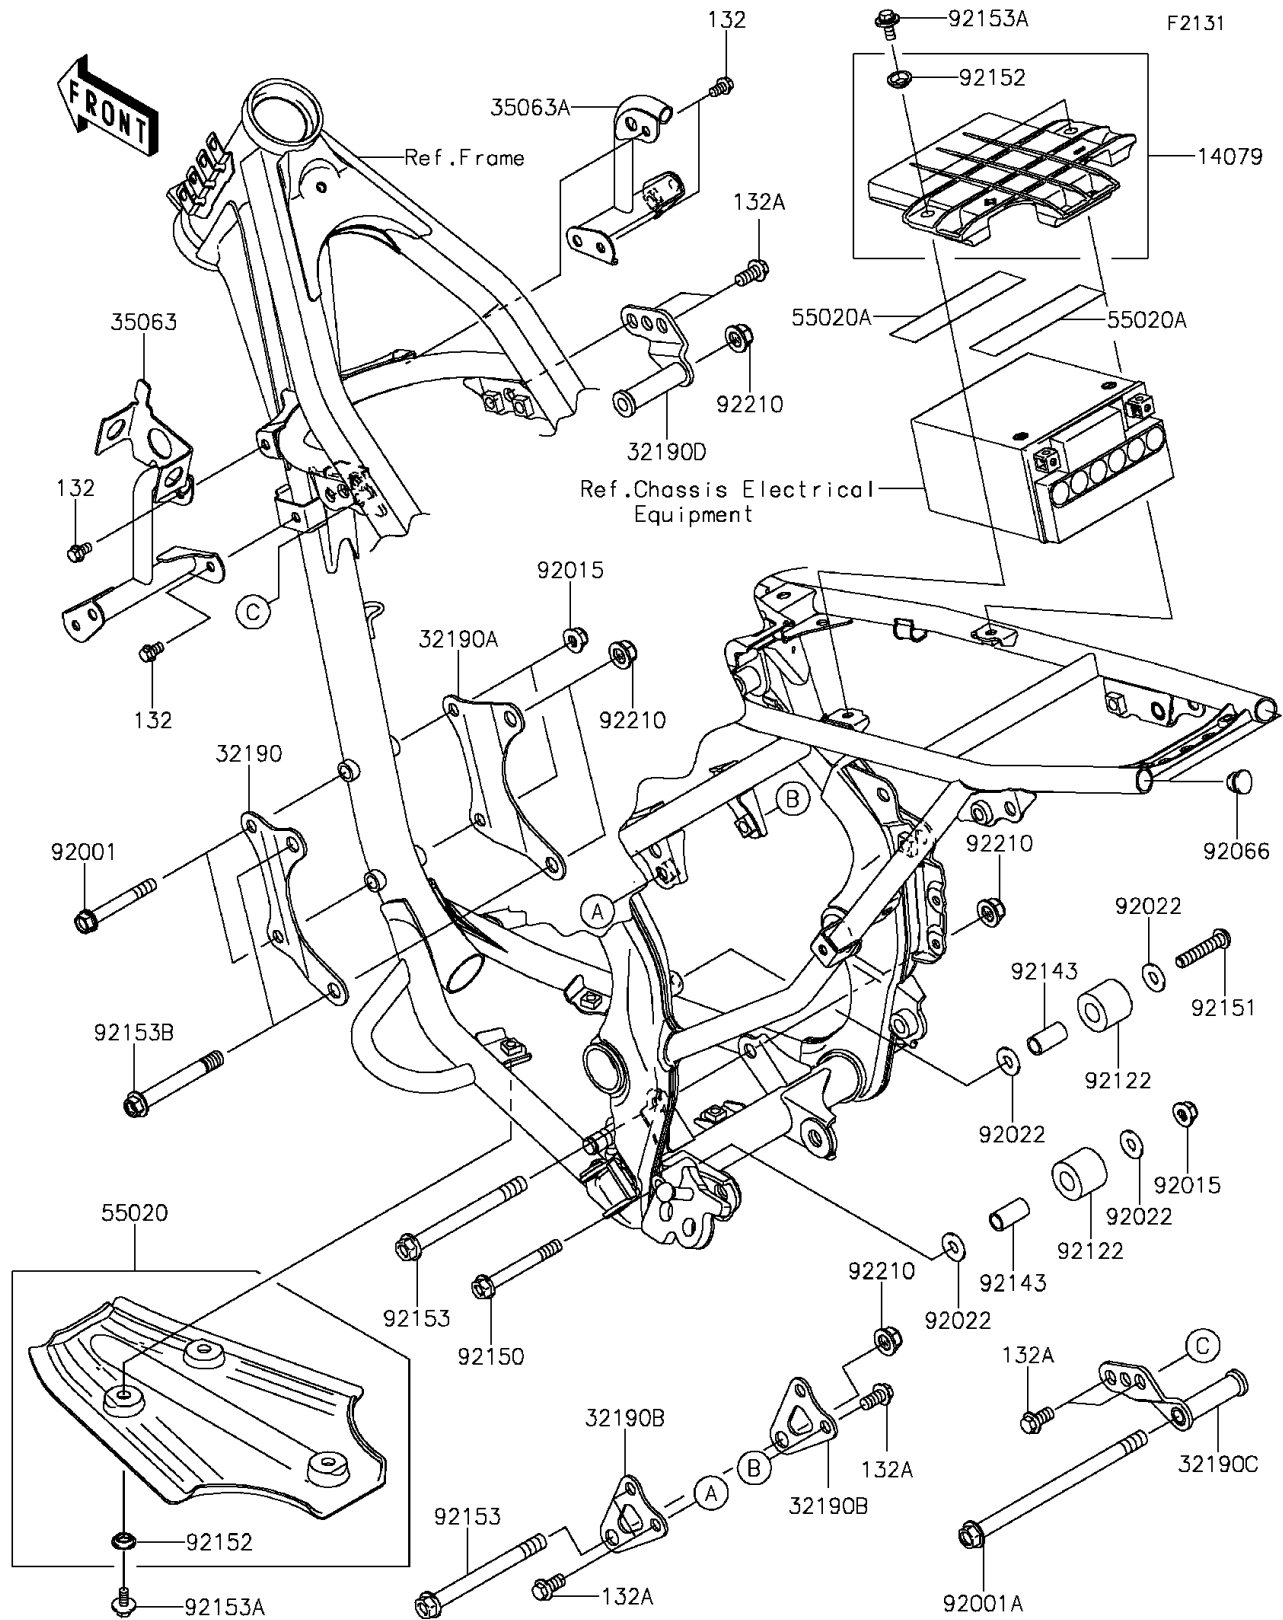

2012 KLX® 140L PARTS DIAGRAM

Frame Fittings

2012 KLX® 140L PARTS LIST

Frame Fittings

ITEM NAME	PART NUMBER	QUANTITY
BOLT-FLANGED-SMALL,6X10 (Ref # 132)	132BA0610	1
BOLT-FLANGED-SMALL,8X16 (Ref # 132A)	132BA0816	1
HOLDER-ASSY,BATTERY (Ref # 14079)	14079-0031	1
BRACKET-ENGINE,FR,LH (Ref # 32190)	32190-0308	1
BRACKET-ENGINE,FR,RH (Ref # 32190A)	32190-0309	1
BRACKET-ENGINE,RR (Ref # 32190B)	32190-0310	1
BRACKET-ENGINE,HEAD,LH (Ref # 32190C)	32190-0311	1
BRACKET-ENGINE,HEAD,RH (Ref # 32190D)	32190-0312	1
STAY,SHROUD,LH,P.SILVER (Ref # 35063)	35063-0415-458	1
STAY,SHROUD,RH,P.SILVER (Ref # 35063A)	35063-0416-458	1
GUARD (Ref # 55020)	55020-0409	1
GUARD (Ref # 55020A)	55020-0429	1
BOLT,FLANGED,8X60 (Ref # 92001)	92001-1581	1
BOLT,FLANGED,10X160 (Ref # 92001A)	92001-1653	1
NUT,8MM (Ref # 92015)	92015-1432	1
WASHER,8.5X20X1.6 (Ref # 92022)	92022-1561	1
PLUG,FRAME END,12X13 (Ref # 92066)	92066-1034	1
ROLLER,CHAIN GUIDE (Ref # 92122)	92122-0023	1
COLLAR,9.5X12.7X25 (Ref # 92143)	92143-1432	1
BOLT,FLANGED,8X65 (Ref # 92150)	92150-1036	1
BOLT,SOCKET,8X40 (Ref # 92151)	92151-1205	1
COLLAR,8.8X11.2X4 (Ref # 92152)	92152-0909	1
BOLT,FLANGED,10X105 (Ref # 92153)	92153-0614	1
BOLT,FLANGED,6X14 (Ref # 92153A)	92153-0936	1
BOLT,FLANGED,10X77 (Ref # 92153B)	92153-1613	1
NUT,LOCK,FLANGED,10MM (Ref # 92210)	92210-1080	1