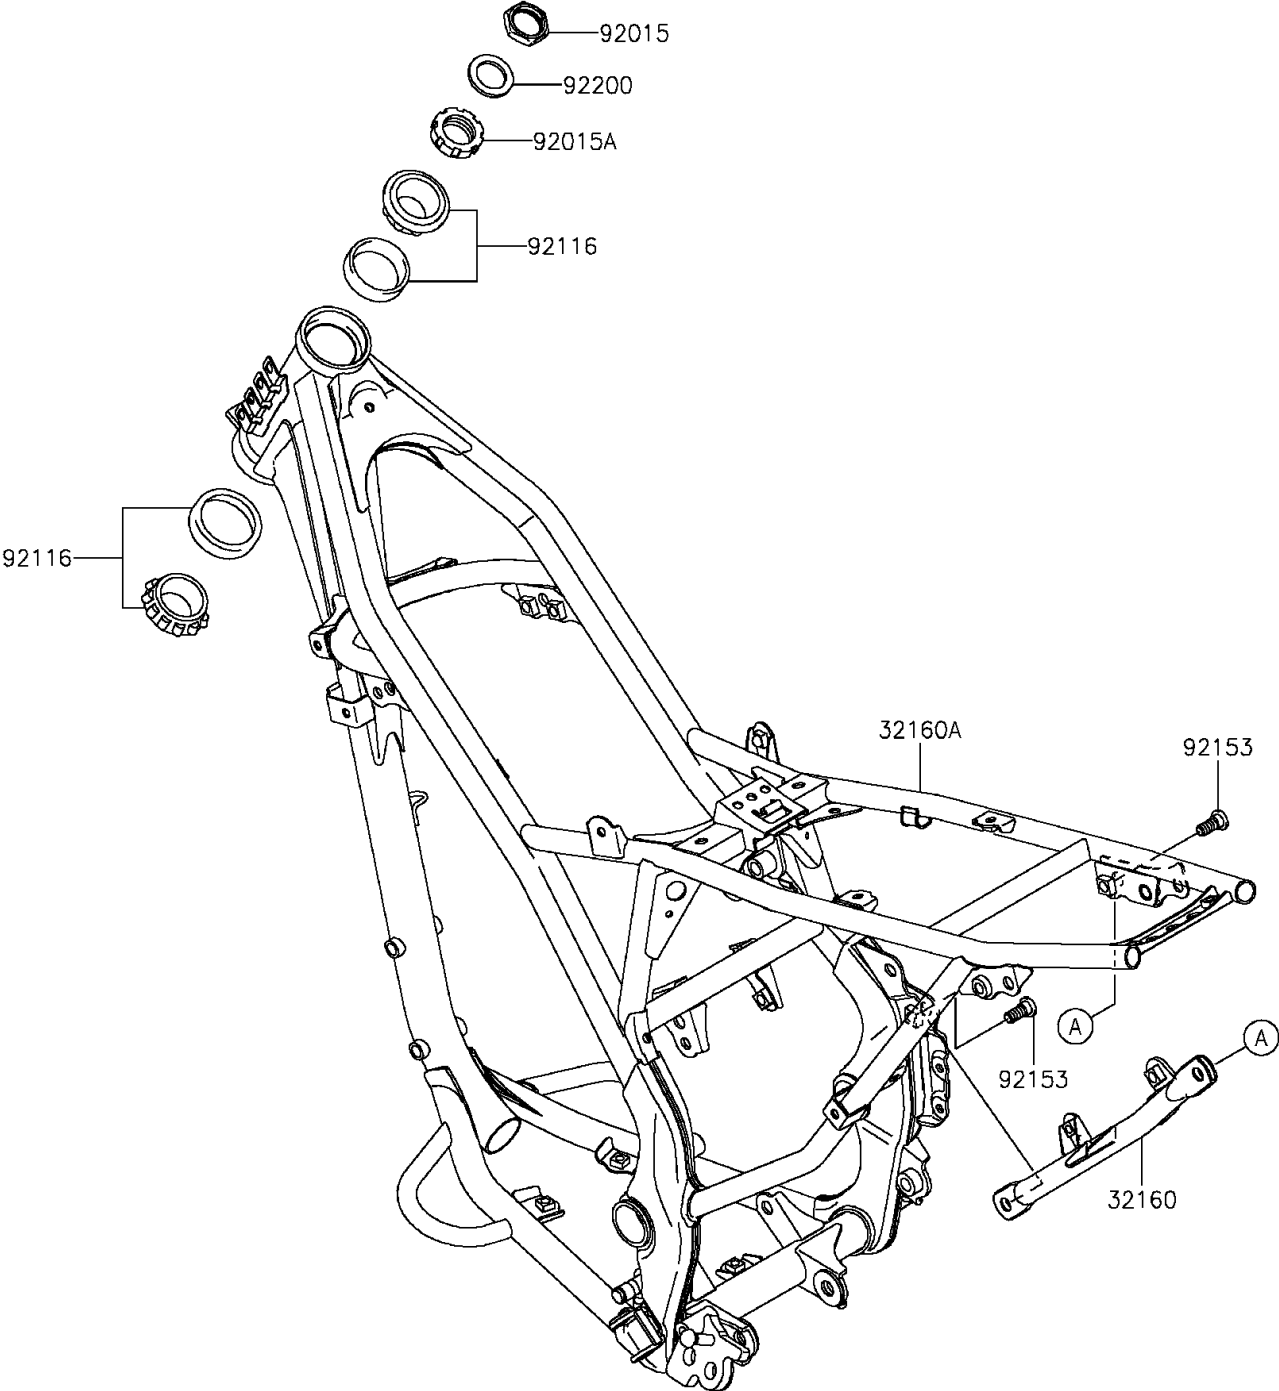

## 2014 KLX® 140L PARTS DIAGRAM

Frame

F2120

## 2014 KLX® 140L PARTS LIST

Frame

ITEM NAME	PART NUMBER	QUANTITY
FRAME-COMP,RR,P.SILVER (Ref # 32160)	32160-0239-458	1
FRAME-COMP,MAIN,P.SILVER (Ref # 32160A)	32160-0342-458	1
NUT,STEERING STEM,22MM (Ref # 92015)	92015-1653	1
NUT,STEERING STEM,25MM (Ref # 92015A)	92015-1684	1
BEARING-ROLLER,H1-CAP32005JRRS (Ref # 92116)	92116-1065	1
BOLT,SOCKET,8X20 (Ref # 92153)	92153-1621	1
WASHER,STEERING STEM (Ref # 92200)	92200-0517	1