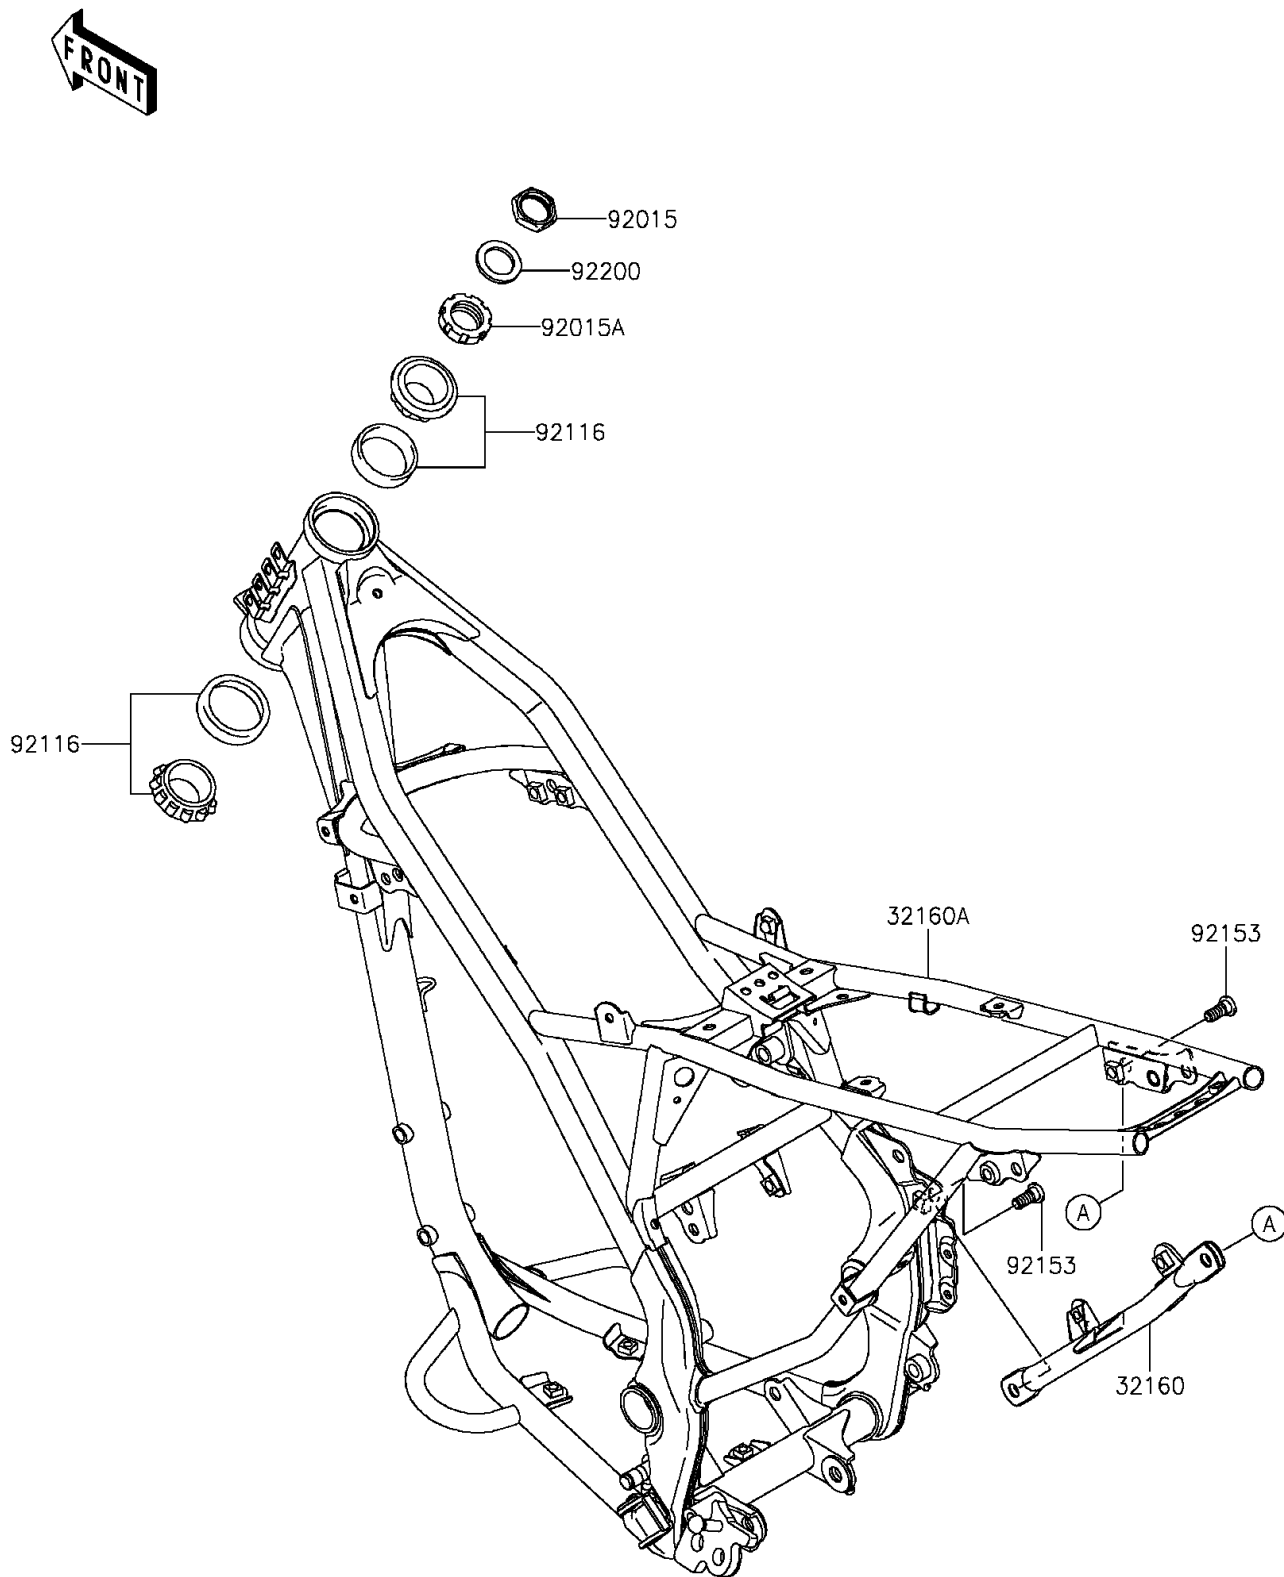

## 2012 KLX®140L PARTS DIAGRAM

Frame

F2120

## 2012 KLX®140L PARTS LIST

Frame

ITEM NAME	PART NUMBER	QUANTITY
FRAME-COMP,RR,P.SILVER (Ref # 32160)	32160-0239-458	1
FRAME-COMP,MAIN,P.SILVER (Ref # 32160A)	32160-0342-458	1
NUT,STEERING STEM,22MM (Ref # 92015)	92015-1653	1
NUT,STEERING STEM,25MM (Ref # 92015A)	92015-1684	1
BEARING-ROLLER,H1-CAP32005JRRS (Ref # 92116)	92116-1065	1
BOLT,SOCKET,8X20 (Ref # 92153)	92153-1621	1
WASHER,STEERING STEM (Ref # 92200)	92200-0517	1