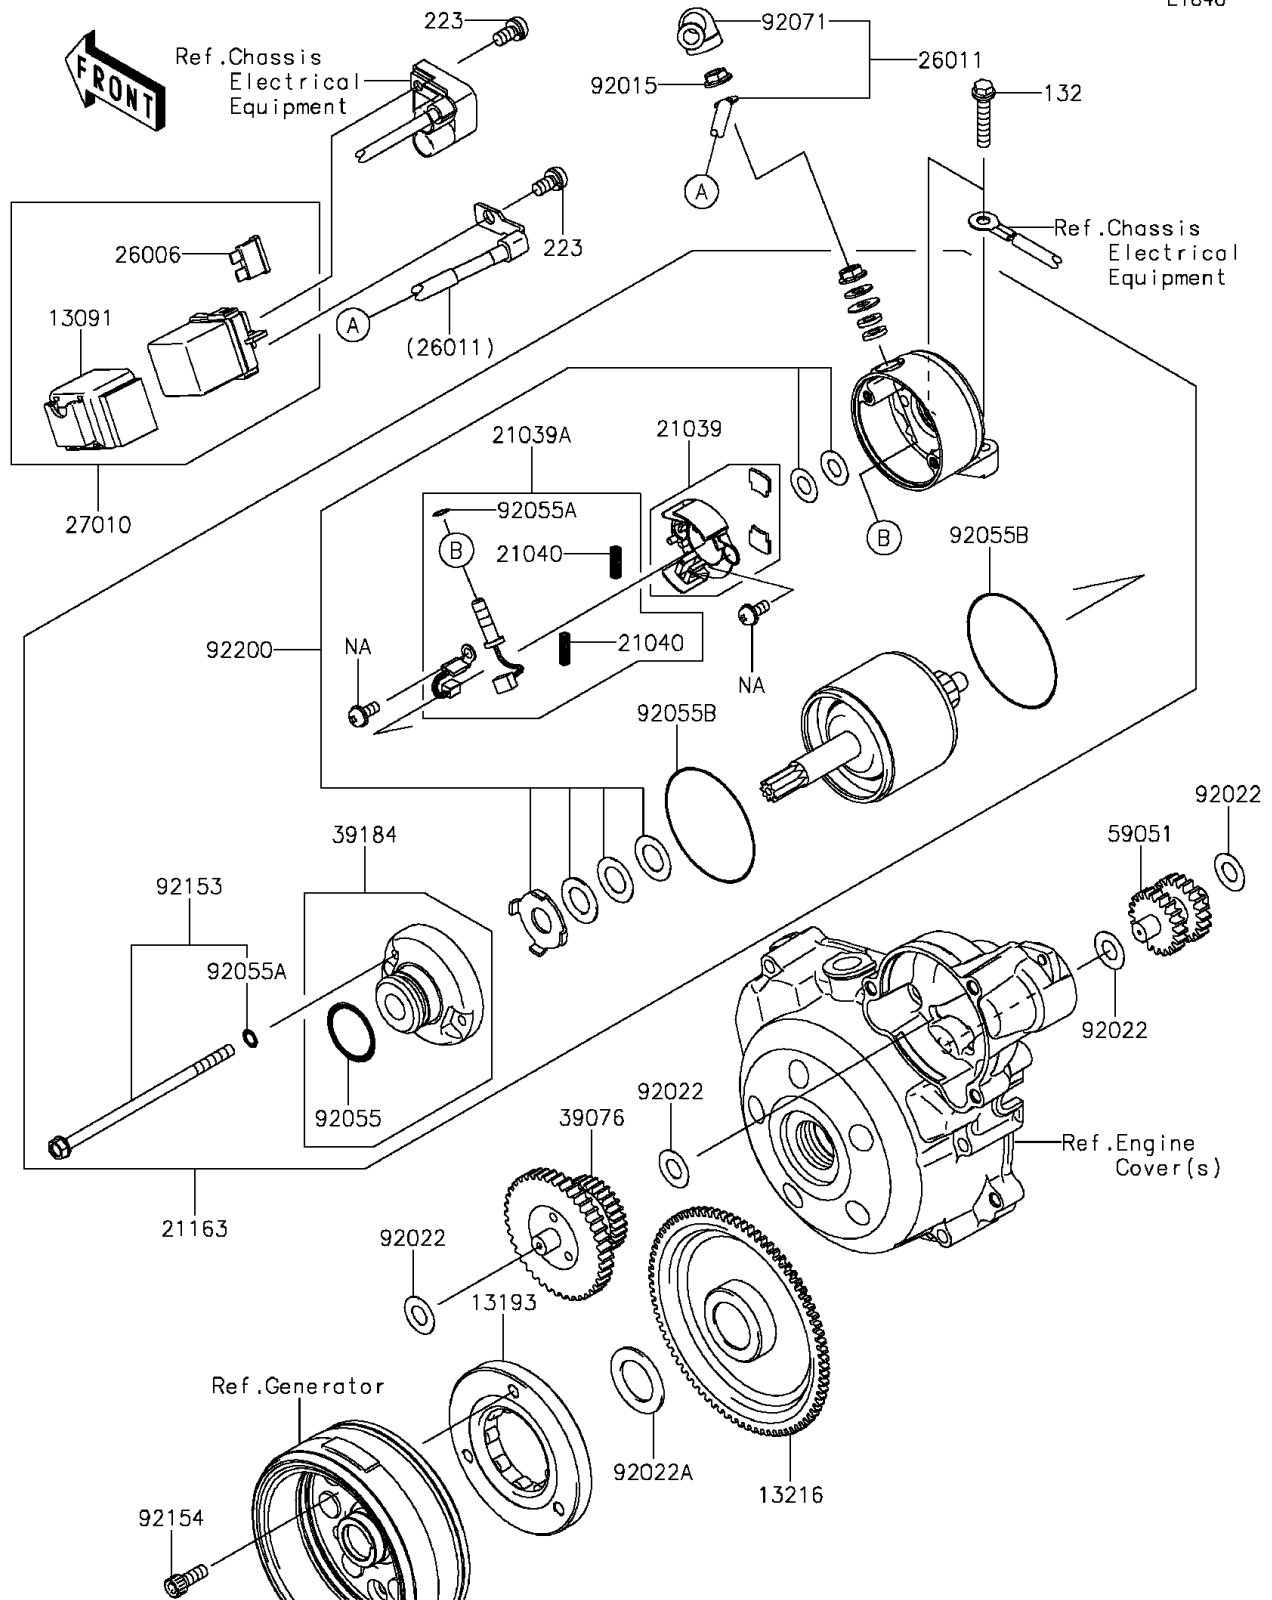

## 2014 KLX®140L PARTS DIAGRAM

### Starter Motor

E1840

## 2014 KLX®140L PARTS LIST

### Starter Motor

ITEM NAME	PART NUMBER	QUANTITY
BOLT-FLANGED-SMALL,6X30 (Ref # 132)	132BD0630	1
SCREW-PAN-WS-CROS,5X10 (Ref # 223)	223AA0510	1
HOLDER (Ref # 13091)	13091-1992	1
CLUTCH-ASSY-ONEWAY (Ref # 13193)	13193-0005	1
GEAR-COMP,FREE WHEEL (Ref # 13216)	13216-0040	1
BRUSH (Ref # 21039)	21039-0007	1
BRUSH (Ref # 21039A)	21039-0008	1
SPRING-BRUSH (Ref # 21040)	21040-0004	1
STARTER-ELECTRIC (Ref # 21163)	21163-0043	1
FUSE,BLADE,10A,RED (Ref # 26006)	26006-1007	1
WIRE-LEAD,STARTER (Ref # 26011)	26011-0782	1
SWITCH,MAGNETIC (Ref # 27010)	27010-0086	1
LIMITER,STARTER IDLE GEAR (Ref # 39076)	39076-0020	1
BRACKET-ASSY (Ref # 39184)	39184-0010	1
GEAR-SPUR,IDLE (Ref # 59051)	59051-1304	1
NUT,FLANGED,6MM (Ref # 92015)	92015-1367	1
WASHER,10.2X20X0.5 (Ref # 92022)	92022-1649	1
WASHER,22.3X35X1.6 (Ref # 92022A)	92022-212	1
RING-O (Ref # 92055)	92055-1276	1
RING-O,4.5X2.0 (Ref # 92055A)	92055-1370	1
RING-O (Ref # 92055B)	92055-1550	1
GROMMET (Ref # 92071)	92071-0705	1
BOLT (Ref # 92153)	92153-1914	1
BOLT,SOCKET,6X16 (Ref # 92154)	92154-0235	1
WASHER,SET (Ref # 92200)	92200-0407	1