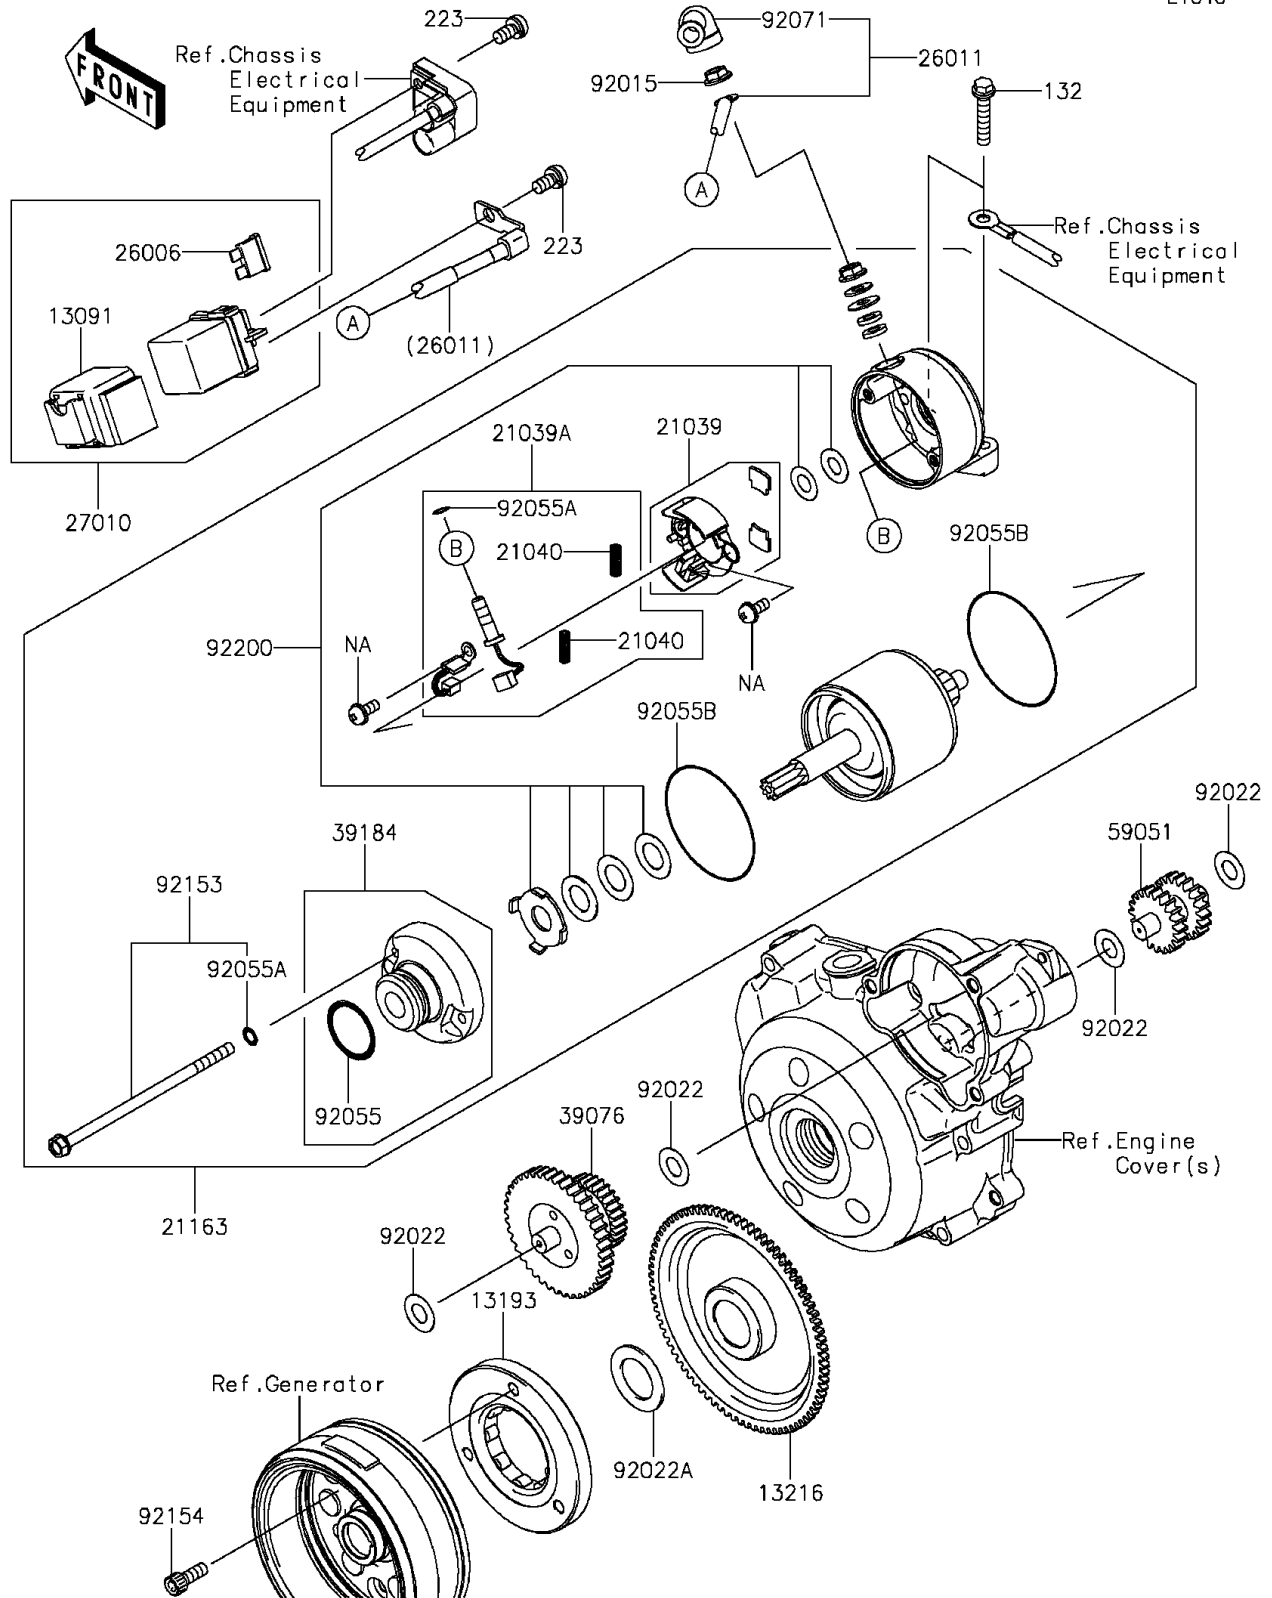

## 2012 KLX® 140L PARTS DIAGRAM

Starter Motor

E1840

## 2012 KLX® 140L PARTS LIST

Starter Motor

ITEM NAME	PART NUMBER	QUANTITY
BOLT-FLANGED-SMALL,6X30 (Ref # 132)	132BD0630	1
SCREW-PAN-WS-CROS,5X10 (Ref # 223)	223AA0510	1
HOLDER (Ref # 13091)	13091-1992	1
CLUTCH-ASSY-ONEWAY (Ref # 13193)	13193-0005	1
GEAR-COMP,FREE WHEEL (Ref # 13216)	13216-0040	1
BRUSH (Ref # 21039)	21039-0007	1
BRUSH (Ref # 21039A)	21039-0008	1
SPRING-BRUSH (Ref # 21040)	21040-0004	1
STARTER-ELECTRIC (Ref # 21163)	21163-0043	1
FUSE,BLADE,10A,RED (Ref # 26006)	26006-1007	1
WIRE-LEAD,STARTER (Ref # 26011)	26011-0782	1
SWITCH,MAGNETIC (Ref # 27010)	27010-0086	1
LIMITER,STARTER IDLE GEAR (Ref # 39076)	39076-0020	1
BRACKET-ASSY (Ref # 39184)	39184-0010	1
GEAR-SPUR,IDLE (Ref # 59051)	59051-1304	1
NUT,FLANGED,6MM (Ref # 92015)	92015-1367	1
WASHER,10.2X20X0.5 (Ref # 92022)	92022-1649	1
WASHER,22.3X35X1.6 (Ref # 92022A)	92022-212	1
RING-O (Ref # 92055)	92055-1276	1
RING-O,4.5X2.0 (Ref # 92055A)	92055-1370	1
RING-O (Ref # 92055B)	92055-1550	1
GROMMET (Ref # 92071)	92071-0705	1
BOLT (Ref # 92153)	92153-1914	1
BOLT,SOCKET,6X16 (Ref # 92154)	92154-0235	1
WASHER,SET (Ref # 92200)	92200-0407	1