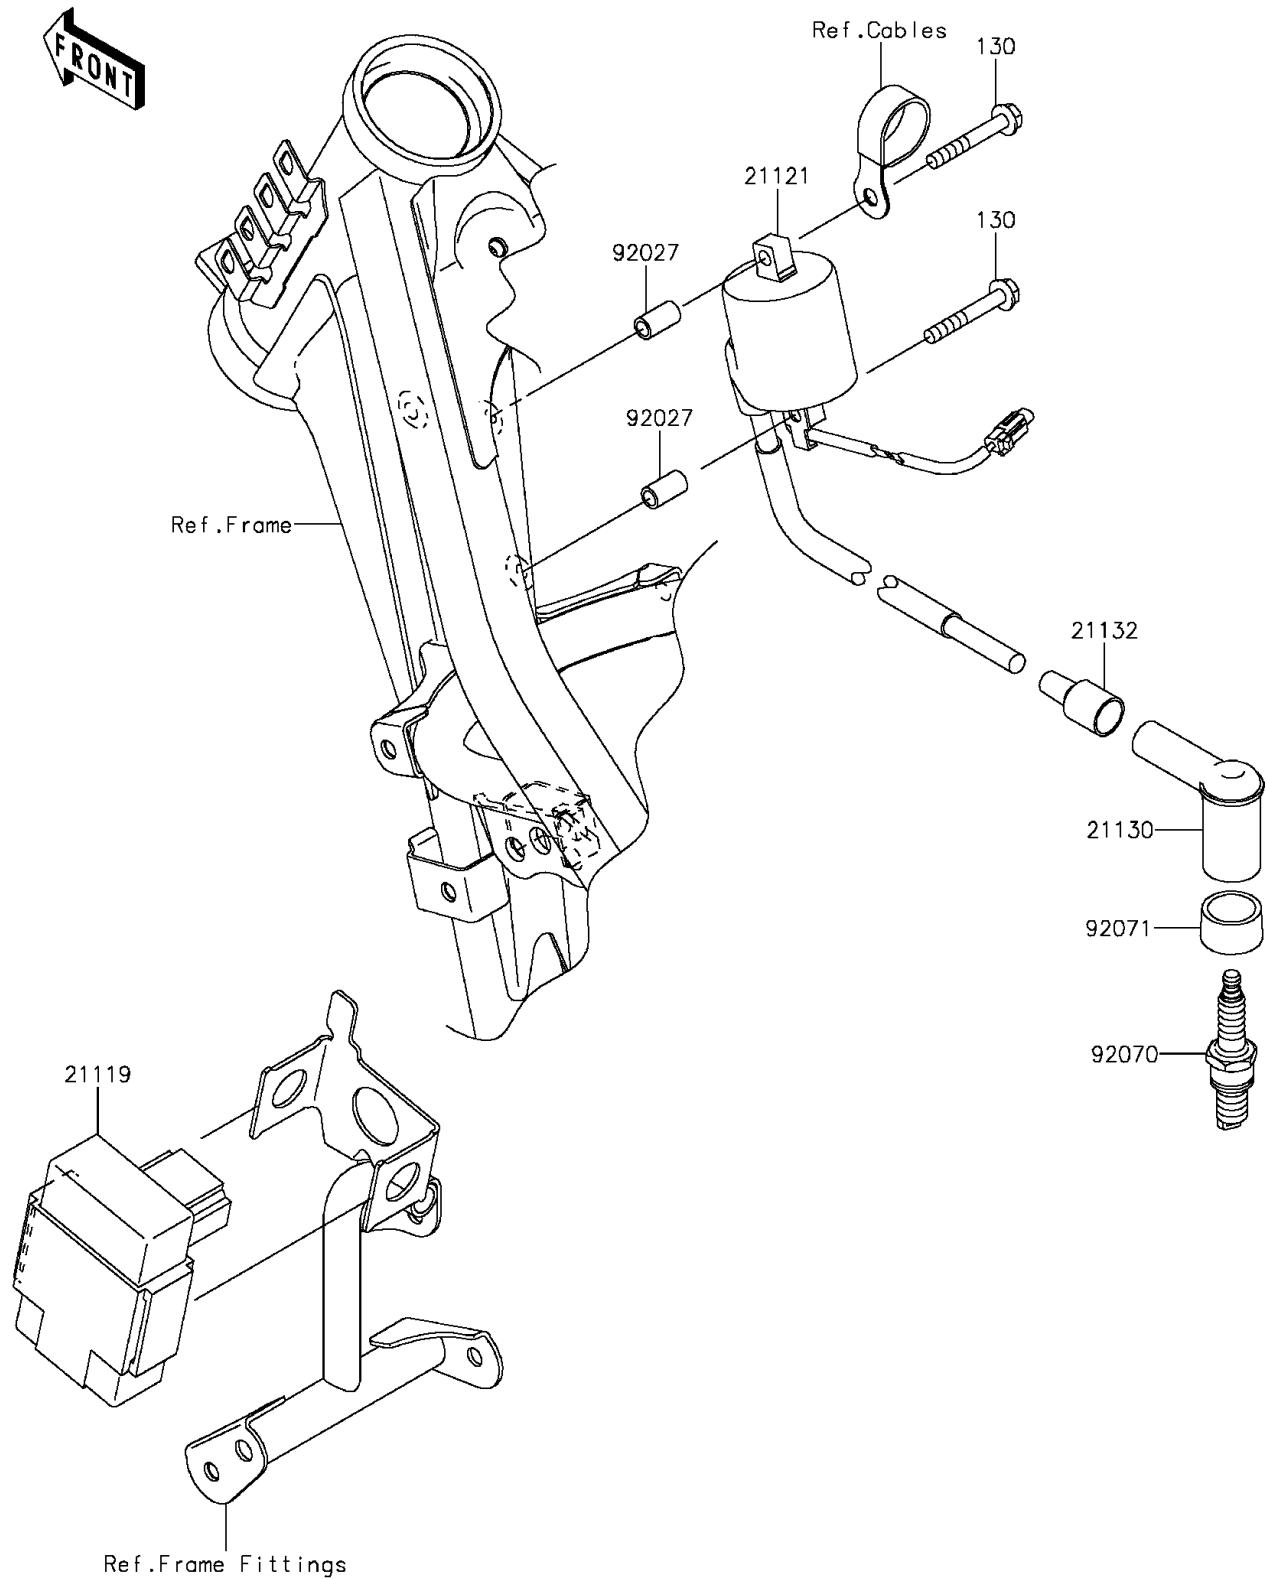

2014 KLX® 140L PARTS DIAGRAM

Ignition System

E1830

2014 KLX® 140L PARTS LIST

Ignition System

ITEM NAME	PART NUMBER	QUANTITY
BOLT-FLANGED,5X35 (Ref # 130)	130BA0535	1
IGNITER (Ref # 21119)	21119-0087	1
COIL-IGNITION (Ref # 21121)	21121-0036	1
CAP-SPARK PLUG (Ref # 21130)	21130-1003	1
GROMMET,HIGH TENSION (Ref # 21132)	21132-005	1
COLLAR,5.6X8X14.5 (Ref # 92027)	92027-1789	1
PLUG-SPARK,CR7HSA (Ref # 92070)	92070-1154	1
GROMMET,SPARK PLUG CAP (Ref # 92071)	92071-1015	1