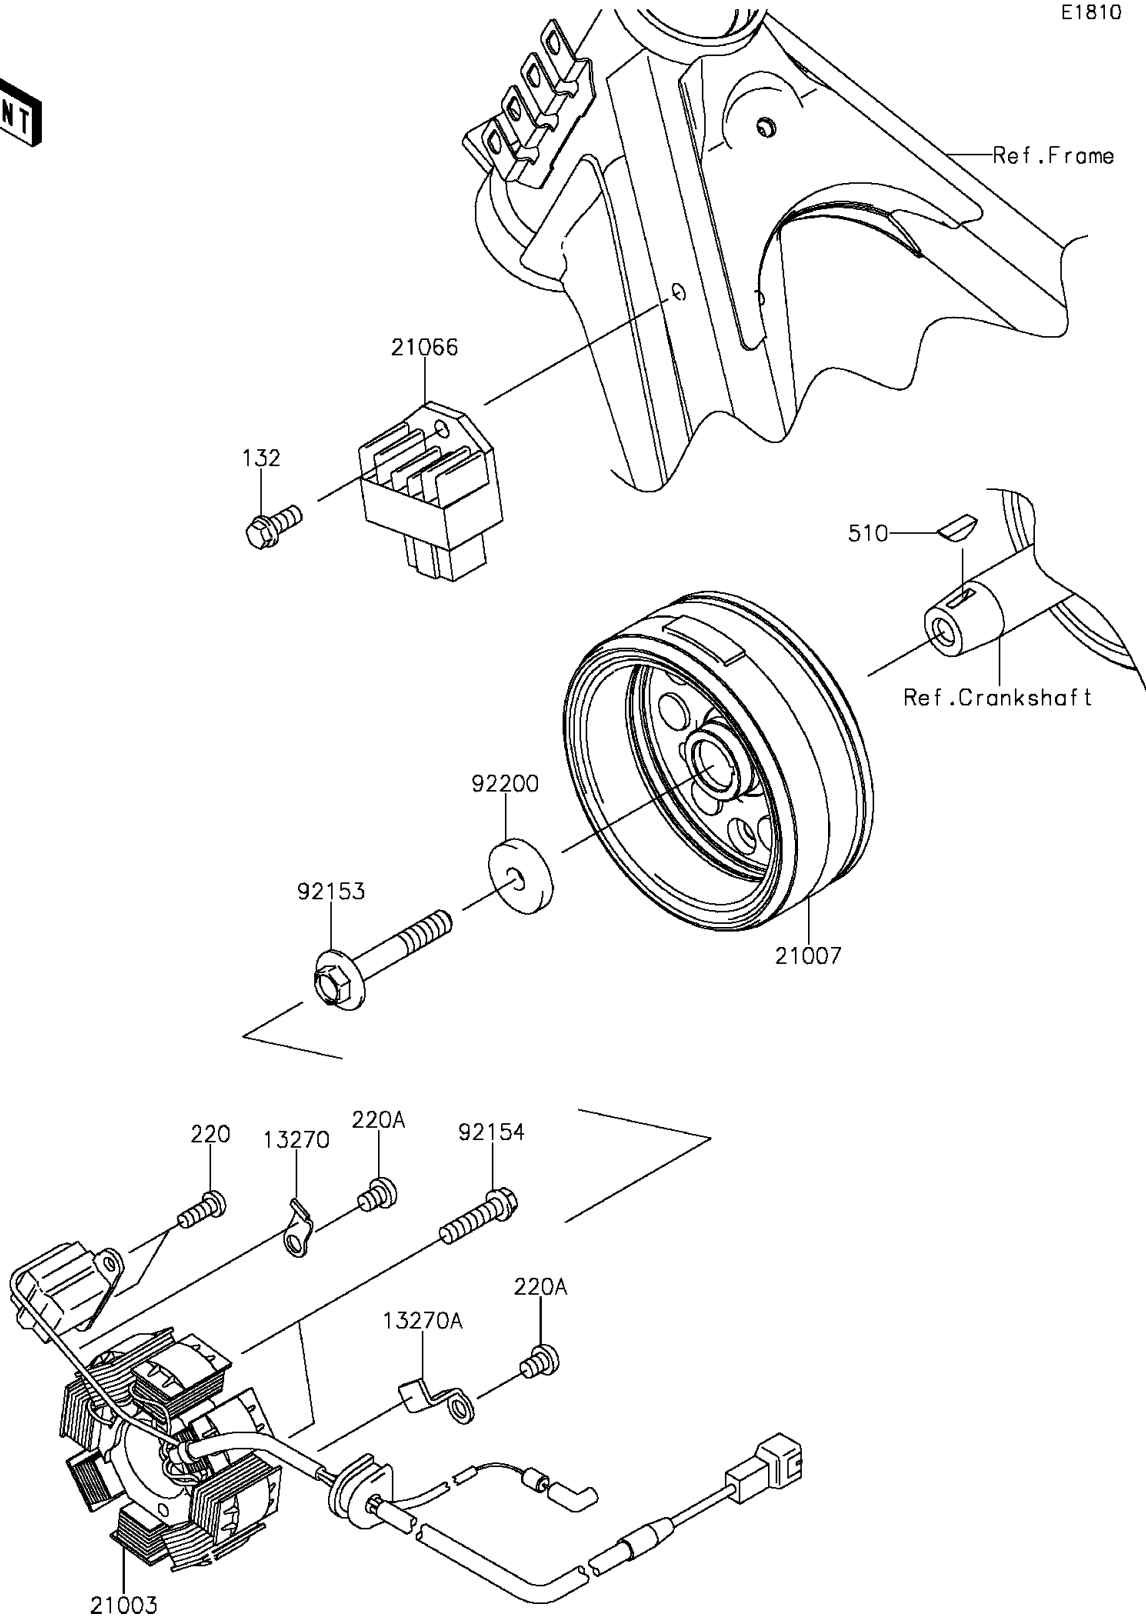

2014 KLX® 140L PARTS DIAGRAM

Generator

E1810

2014 KLX® 140L PARTS LIST

Generator

ITEM NAME	PART NUMBER	QUANTITY
BOLT-FLANGED-SMALL,6X14 (Ref # 132)	132BA0614	1
SCREW-PAN-CROS,5X14 (Ref # 220)	220AA0514	1
SCREW-PAN-CROS,6X8 (Ref # 220A)	220AA0608	1
KEY-WOODRUFF (Ref # 510)	510A3200	1
PLATE (Ref # 13270)	13270-1754	1
PLATE (Ref # 13270A)	13270-1961	1
STATOR (Ref # 21003)	21003-0116	1
ROTOR (Ref # 21007)	21007-0105	1
REGULATOR-VOLTAGE (Ref # 21066)	21066-0046	1
BOLT,8X50 (Ref # 92153)	92153-1135	1
BOLT,FLANGED,6X25 (Ref # 92154)	92154-1212	1
WASHER,8.2X26X5 (Ref # 92200)	92200-1626	1