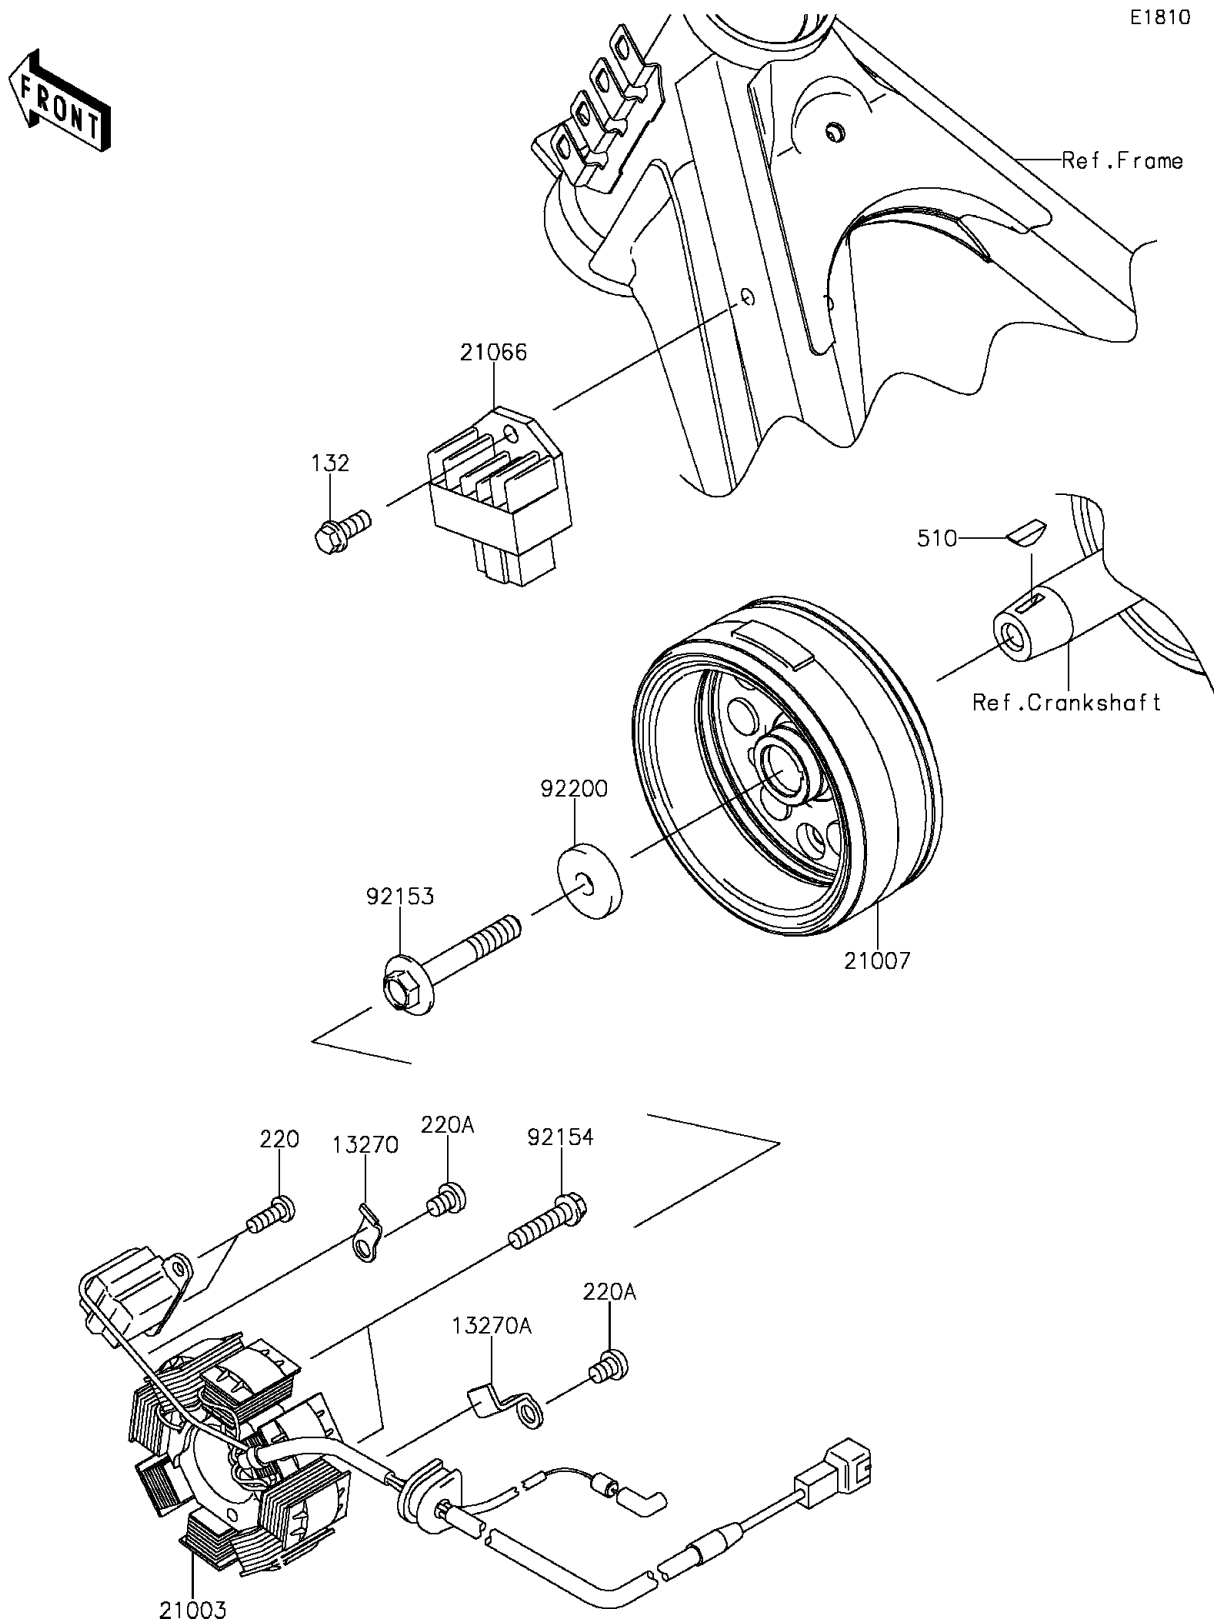

## 2012 KLX® 140L PARTS DIAGRAM

Generator

## 2012 KLX® 140L PARTS LIST

Generator

ITEM NAME	PART NUMBER	QUANTITY
BOLT-FLANGED-SMALL,6X14 (Ref # 132)	132BA0614	1
SCREW-PAN-CROS,5X14 (Ref # 220)	220AA0514	1
SCREW-PAN-CROS,6X8 (Ref # 220A)	220AA0608	1
KEY-WOODRUFF (Ref # 510)	510A3200	1
PLATE (Ref # 13270)	13270-1754	1
PLATE (Ref # 13270A)	13270-1961	1
STATOR (Ref # 21003)	21003-0116	1
ROTOR (Ref # 21007)	21007-0105	1
REGULATOR-VOLTAGE (Ref # 21066)	21066-0046	1
BOLT,8X50 (Ref # 92153)	92153-1135	1
BOLT,FLANGED,6X25 (Ref # 92154)	92154-1212	1
WASHER,8.2X26X5 (Ref # 92200)	92200-1626	1