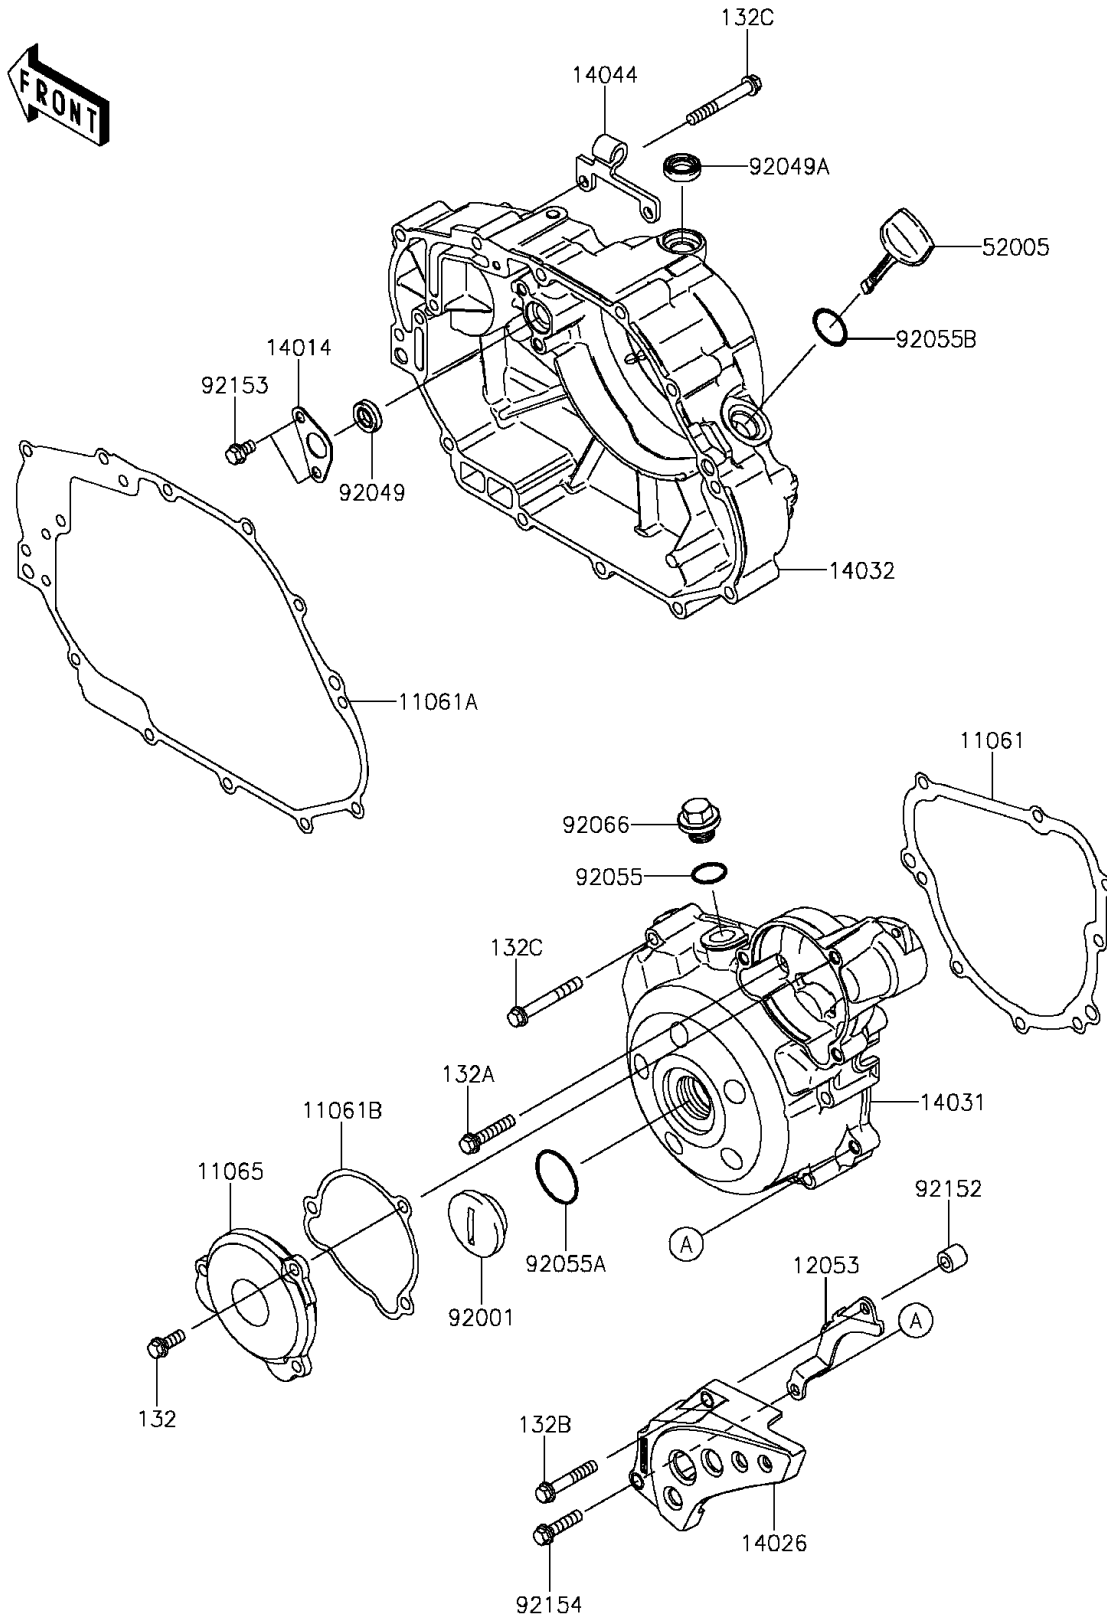

2014 KLX® 140L PARTS DIAGRAM

Engine Cover(s)

E1431

2014 KLX® 140L PARTS LIST

Engine Cover(s)

ITEM NAME	PART NUMBER	QUANTITY
BOLT-FLANGED-SMALL,6X16 (Ref # 132)	132BA0616	1
BOLT-FLANGED-SMALL,6X30 (Ref # 132A)	132BA0630	1
BOLT-FLANGED-SMALL,6X35 (Ref # 132B)	132BA0635	1
BOLT-FLANGED-SMALL,6X45 (Ref # 132C)	132BA0645	1
GASKET,GENERATOR COVER (Ref # 11061)	11061-0213	1
GASKET,CLUTCH COVER (Ref # 11061A)	11061-0214	1
GASKET (Ref # 11061B)	11061-0300	1
CAP (Ref # 11065)	11065-0209	1
GUIDE-CHAIN (Ref # 12053)	12053-0134	1
PLATE-POSITION (Ref # 14014)	14014-1153	1
COVER-CHAIN (Ref # 14026)	14026-0084	1
COVER-GENERATOR (Ref # 14031)	14031-0116	1
COVER-CLUTCH (Ref # 14032)	14032-0116	1
HOLDER-CABLE (Ref # 14044)	14044-0044	1
GAUGE,OIL LEVEL (Ref # 52005)	52005-0079	1
BOLT,GENERATOR COVER CAP (Ref # 92001)	92001-1827	1
SEAL-OIL,10X18X5 (Ref # 92049)	92049-0104	1
SEAL-OIL,12X20X5.5 (Ref # 92049A)	92049-0142	1
RING-O,14.8X2.4 (Ref # 92055)	92055-0153	1
RING-O,25.7X2.4 (Ref # 92055A)	92055-0154	1
RING-O,20X2 (Ref # 92055B)	92055-0155	1
PLUG,14X10 (Ref # 92066)	92066-1571	1
COLLAR,6.5X12X11 (Ref # 92152)	92152-0692	1
BOLT,6X10 (Ref # 92153)	92153-1140	1
BOLT,FLANGED,6X25 (Ref # 92154)	92154-1212	1