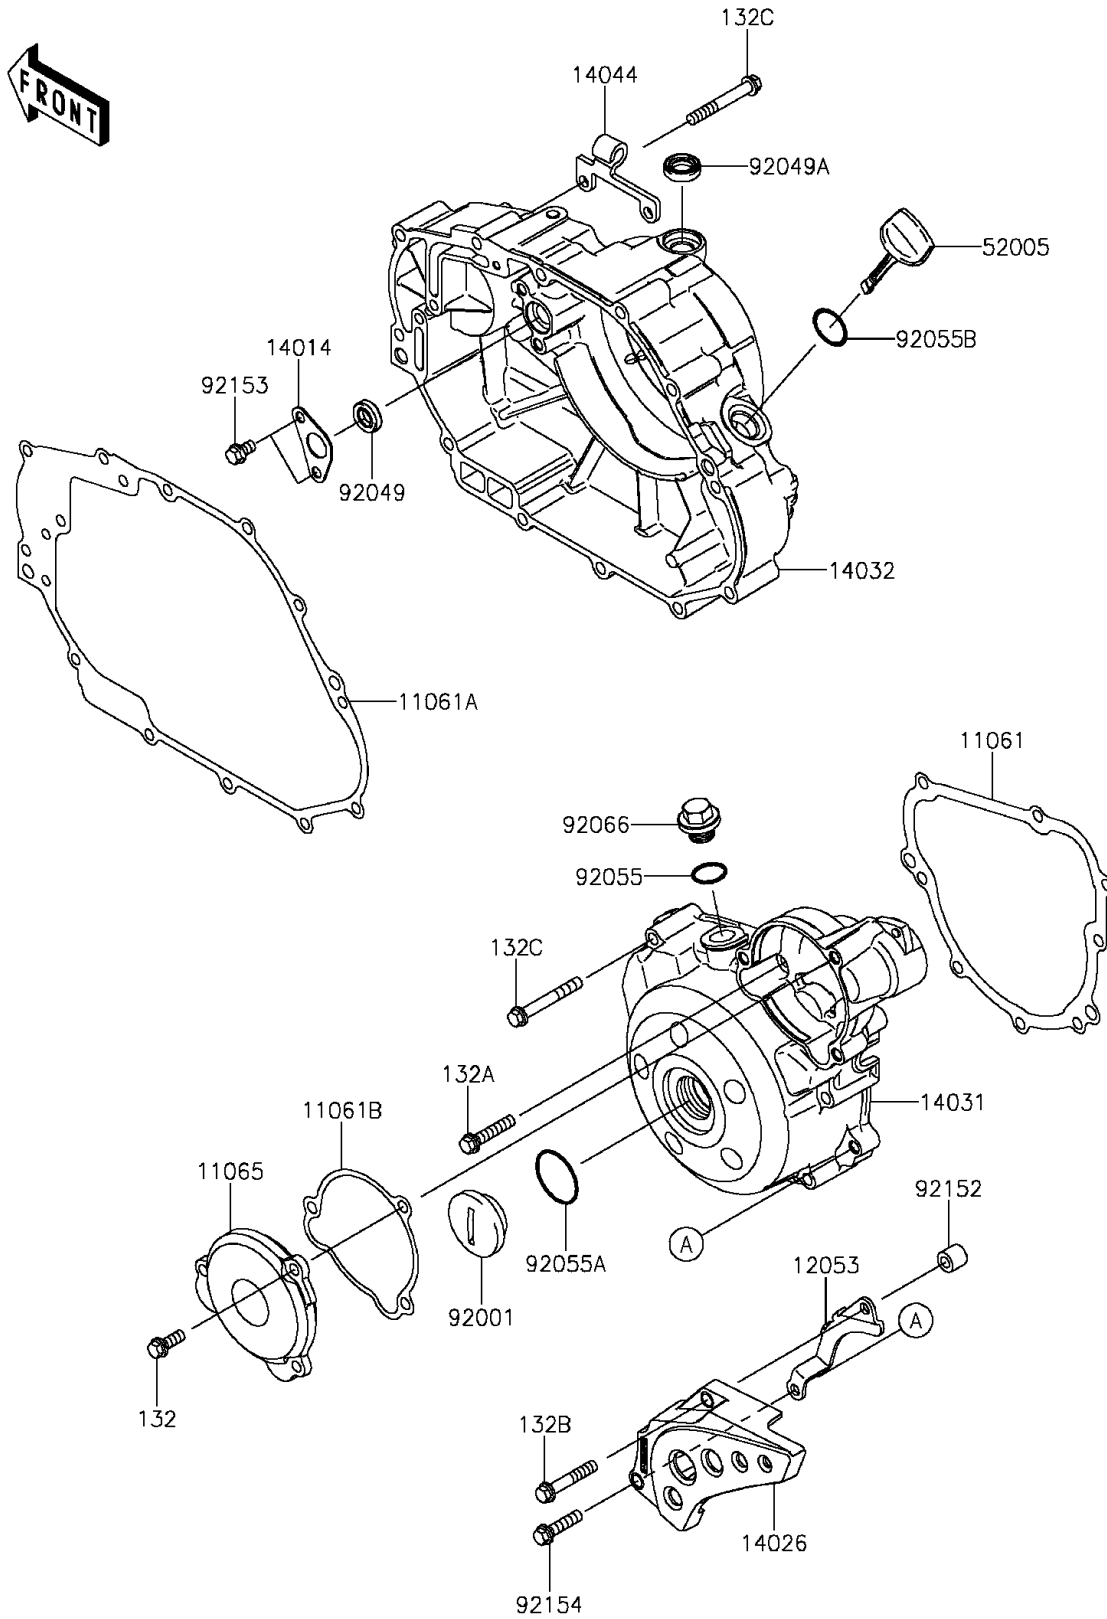

## 2012 KLX®140L PARTS DIAGRAM

Engine Cover(s)

E1431

## 2012 KLX®140L PARTS LIST

Engine Cover(s)

ITEM NAME	PART NUMBER	QUANTITY
BOLT-FLANGED-SMALL,6X16 (Ref # 132)	132BA0616	1
BOLT-FLANGED-SMALL,6X30 (Ref # 132A)	132BA0630	1
BOLT-FLANGED-SMALL,6X35 (Ref # 132B)	132BA0635	1
BOLT-FLANGED-SMALL,6X45 (Ref # 132C)	132BA0645	1
GASKET,GENERATOR COVER (Ref # 11061)	11061-0213	1
GASKET,CLUTCH COVER (Ref # 11061A)	11061-0214	1
GASKET (Ref # 11061B)	11061-0300	1
CAP (Ref # 11065)	11065-0209	1
GUIDE-CHAIN (Ref # 12053)	12053-0134	1
PLATE-POSITION (Ref # 14014)	14014-1153	1
COVER-CHAIN (Ref # 14026)	14026-0084	1
COVER-GENERATOR (Ref # 14031)	14031-0116	1
COVER-CLUTCH (Ref # 14032)	14032-0116	1
HOLDER-CABLE (Ref # 14044)	14044-0044	1
GAUGE,OIL LEVEL (Ref # 52005)	52005-0079	1
BOLT,GENERATOR COVER CAP (Ref # 92001)	92001-1827	1
SEAL-OIL,10X18X5 (Ref # 92049)	92049-0104	1
SEAL-OIL,12X20X5.5 (Ref # 92049A)	92049-0142	1
RING-O,14.8X2.4 (Ref # 92055)	92055-0153	1
RING-O,25.7X2.4 (Ref # 92055A)	92055-0154	1
RING-O,20X2 (Ref # 92055B)	92055-0155	1
PLUG,14X10 (Ref # 92066)	92066-1571	1
COLLAR,6.5X12X11 (Ref # 92152)	92152-0692	1
BOLT,6X10 (Ref # 92153)	92153-1140	1
BOLT,FLANGED,6X25 (Ref # 92154)	92154-1212	1