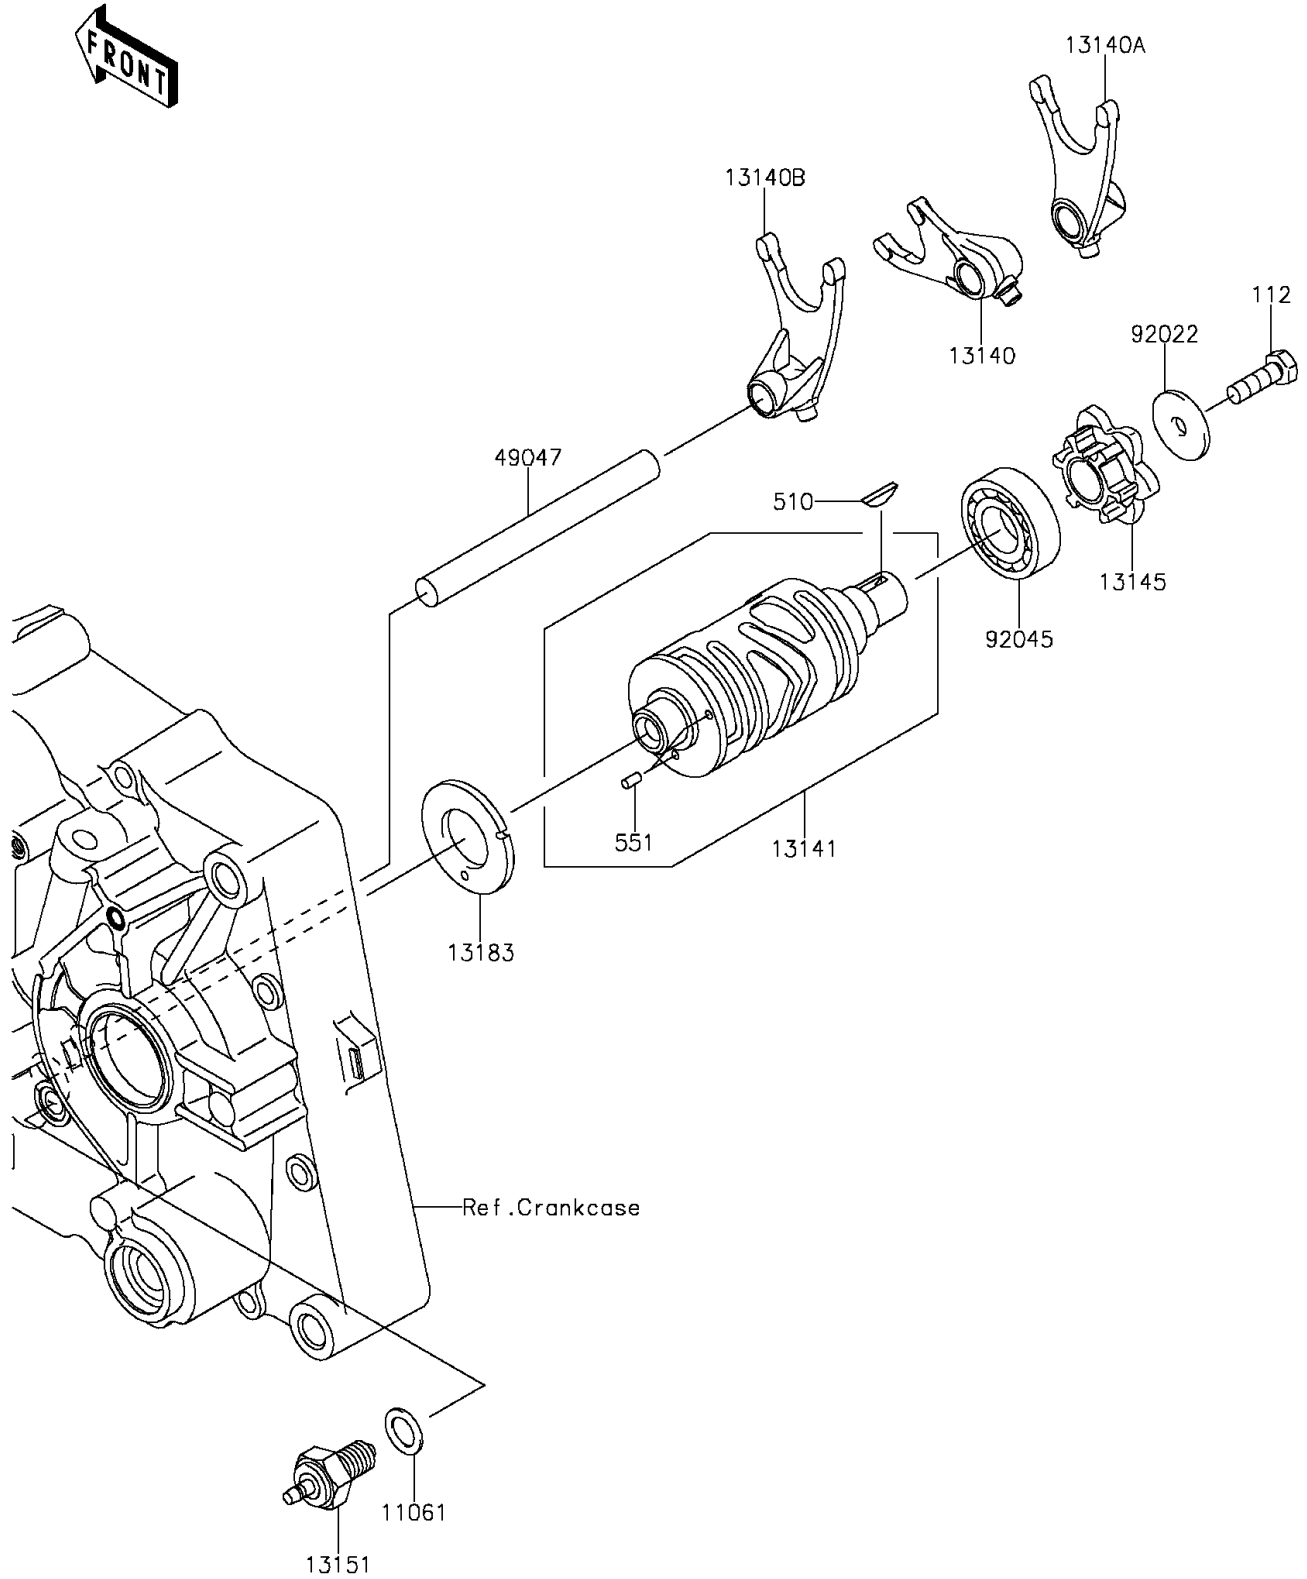

2014 KLX® 140L PARTS DIAGRAM

Gear Change Drum/Shift Fork(s)

E1362

2014 KLX® 140L PARTS LIST

Gear Change Drum/Shift Fork(s)

ITEM NAME	PART NUMBER	QUANTITY
BOLT-UPSET,6X20 (Ref # 112)	112CA0620	1
KEY-WOODRUFF (Ref # 510)	510A3200	1
PIN-DOWEL,3X6 (Ref # 551)	551A0306	1
GASKET,10.5X16X1 (Ref # 11061)	11061-0373	1
FORK-SHIFT,INPUT (Ref # 13140)	13140-0051	1
FORK-SHIFT,OUTPUT RH (Ref # 13140A)	13140-0052	1
FORK-SHIFT,OUTPUT LH (Ref # 13140B)	13140-0053	1
DRUM-CHANGE (Ref # 13141)	13141-0572	1
CAM-CHANGE DRUM (Ref # 13145)	13145-1084	1
SWITCH-COMP,NEUTRAL (Ref # 13151)	13151-1099	1
PLATE,CHANGE (Ref # 13183)	13183-1066	1
ROD-SHIFT (Ref # 49047)	49047-1094	1
WASHER,6.5X24X2 (Ref # 92022)	92022-1690	1
BEARING-BALL,17X35X10 (Ref # 92045)	92045-0126	1