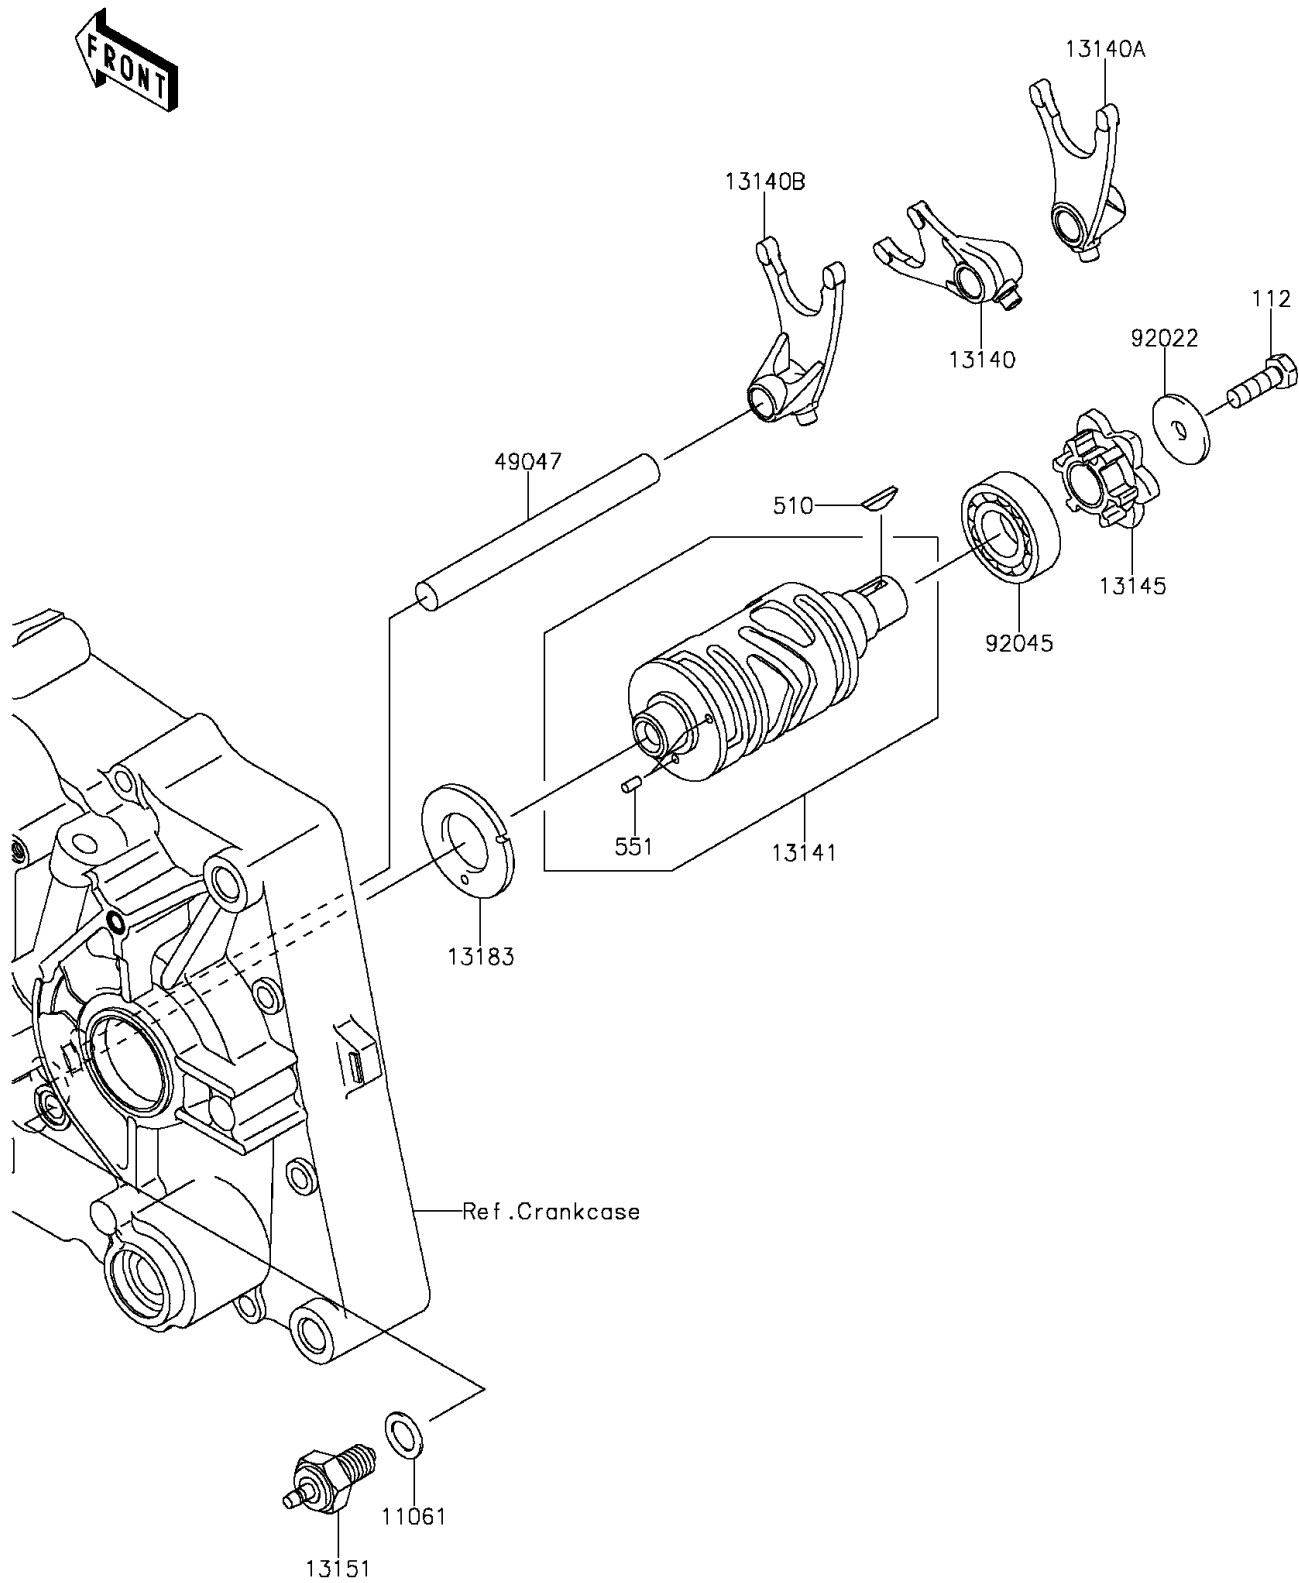

## 2012 KLX® 140L PARTS DIAGRAM

Gear Change Drum/Shift Fork(s)

E1362

## 2012 KLX® 140L PARTS LIST

Gear Change Drum/Shift Fork(s)

ITEM NAME	PART NUMBER	QUANTITY
BOLT-UPSET,6X20 (Ref # 112)	112CA0620	1
KEY-WOODRUFF (Ref # 510)	510A3200	1
PIN-DOWEL,3X6 (Ref # 551)	551A0306	1
GASKET,10.5X16X1 (Ref # 11061)	11061-0373	1
FORK-SHIFT,INPUT (Ref # 13140)	13140-0051	1
FORK-SHIFT,OUTPUT RH (Ref # 13140A)	13140-0052	1
FORK-SHIFT,OUTPUT LH (Ref # 13140B)	13140-0053	1
DRUM-CHANGE (Ref # 13141)	13141-0572	1
CAM-CHANGE DRUM (Ref # 13145)	13145-1084	1
SWITCH-COMP,NEUTRAL (Ref # 13151)	13151-1099	1
PLATE,CHANGE (Ref # 13183)	13183-1066	1
ROD-SHIFT (Ref # 49047)	49047-1094	1
WASHER,6.5X24X2 (Ref # 92022)	92022-1690	1
BEARING-BALL,17X35X10 (Ref # 92045)	92045-0126	1