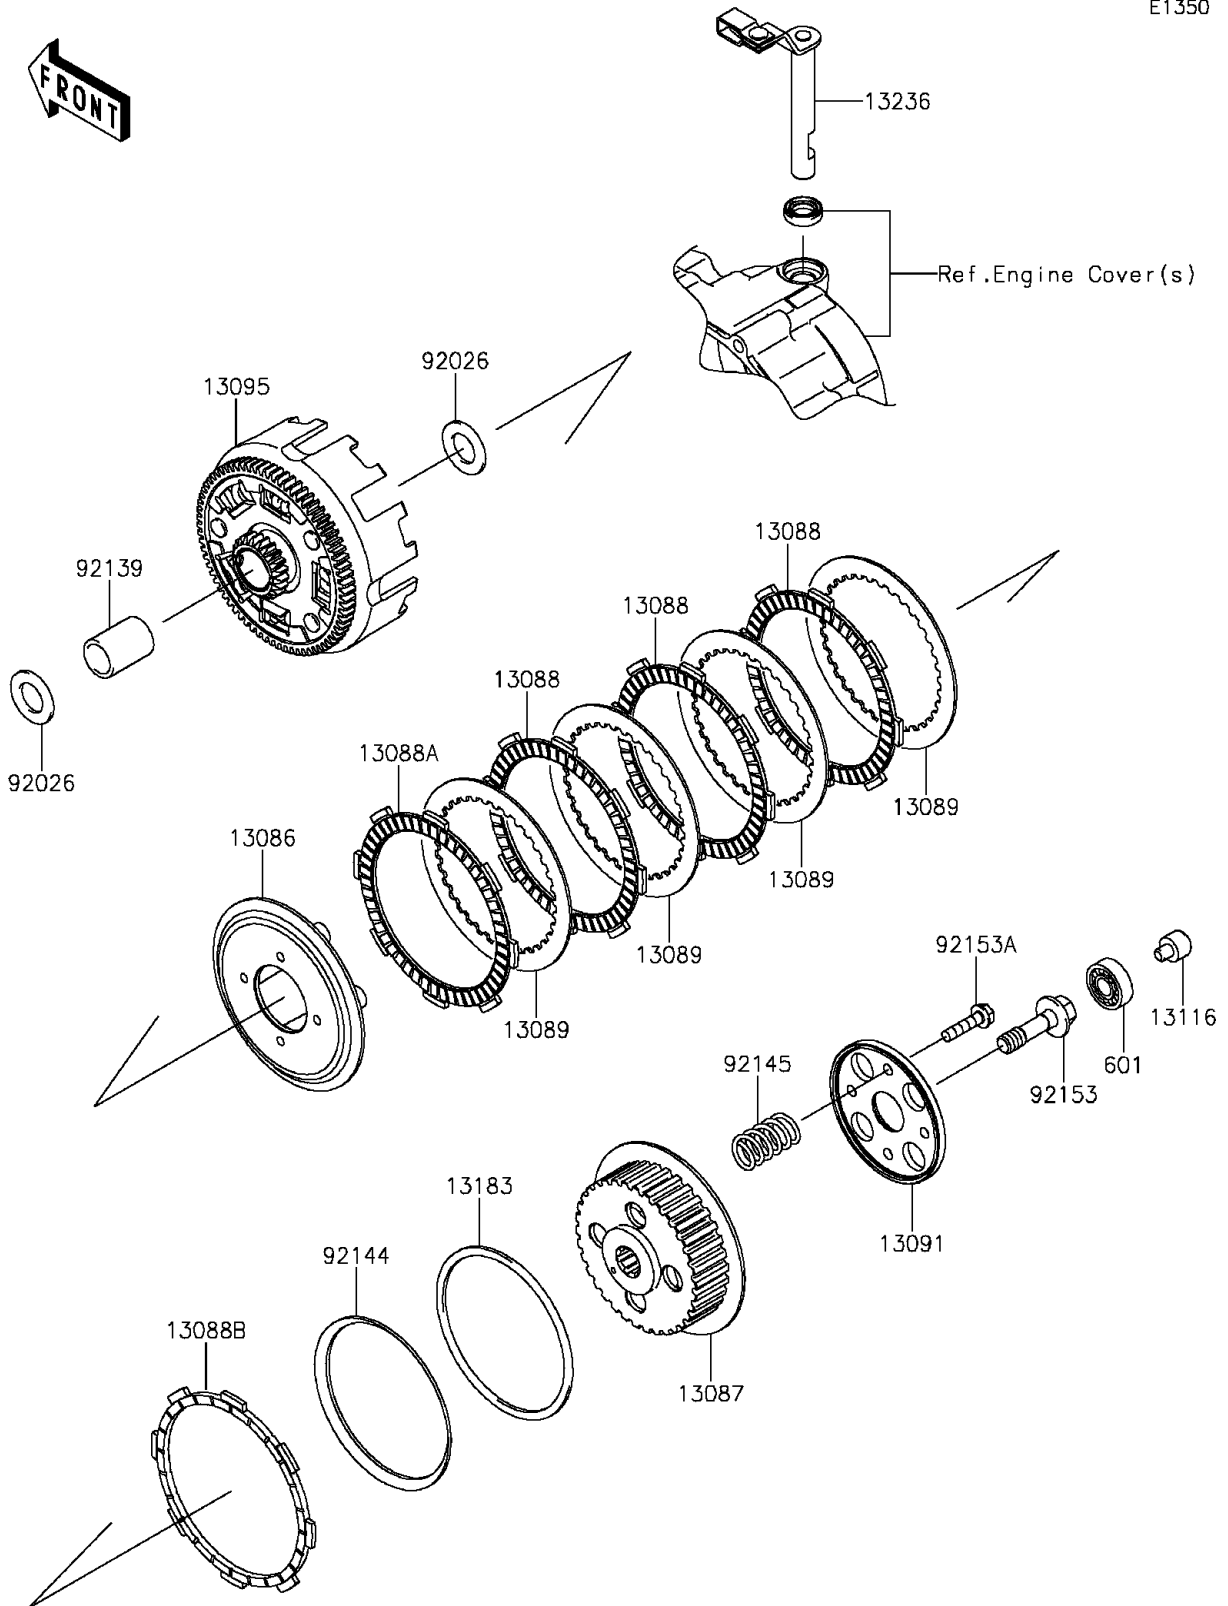

2014 KLX® 140L PARTS DIAGRAM

Clutch

E1350

2014 KLX® 140L PARTS LIST

Clutch

ITEM NAME	PART NUMBER	QUANTITY
BEARING-BALL (Ref # 601)	601A6000	1
WHEEL-CLUTCH (Ref # 13086)	13086-1070	1
HUB-CLUTCH (Ref # 13087)	13087-1161	1
PLATE-FRICTION (Ref # 13088)	13088-0040	1
PLATE-FRICTION (Ref # 13088A)	13088-0041	1
PLATE-FRICTION,ID=100 (Ref # 13088B)	13088-1077	1
PLATE-CLUTCH (Ref # 13089)	13089-1108	1
HOLDER,CLUTCH SPRING (Ref # 13091)	13091-1920	1
HOUSING-COMP-CLUTCH (Ref # 13095)	13095-0078	1
ROD-PUSH (Ref # 13116)	13116-1136	1
PLATE (Ref # 13183)	13183-1274	1
LEVER-COMP,CLUTCH RELEASE (Ref # 13236)	13236-0159	1
SPACER (Ref # 92026)	92026-1614	1
BUSHING,17X22X30 (Ref # 92139)	92139-0244	1
SPRING,CLUTCH (Ref # 92144)	92144-1289	1
SPRING (Ref # 92145)	92145-0759	1
BOLT,10X36 (Ref # 92153)	92153-0794	1
BOLT,6X25 (Ref # 92153A)	92153-1067	1