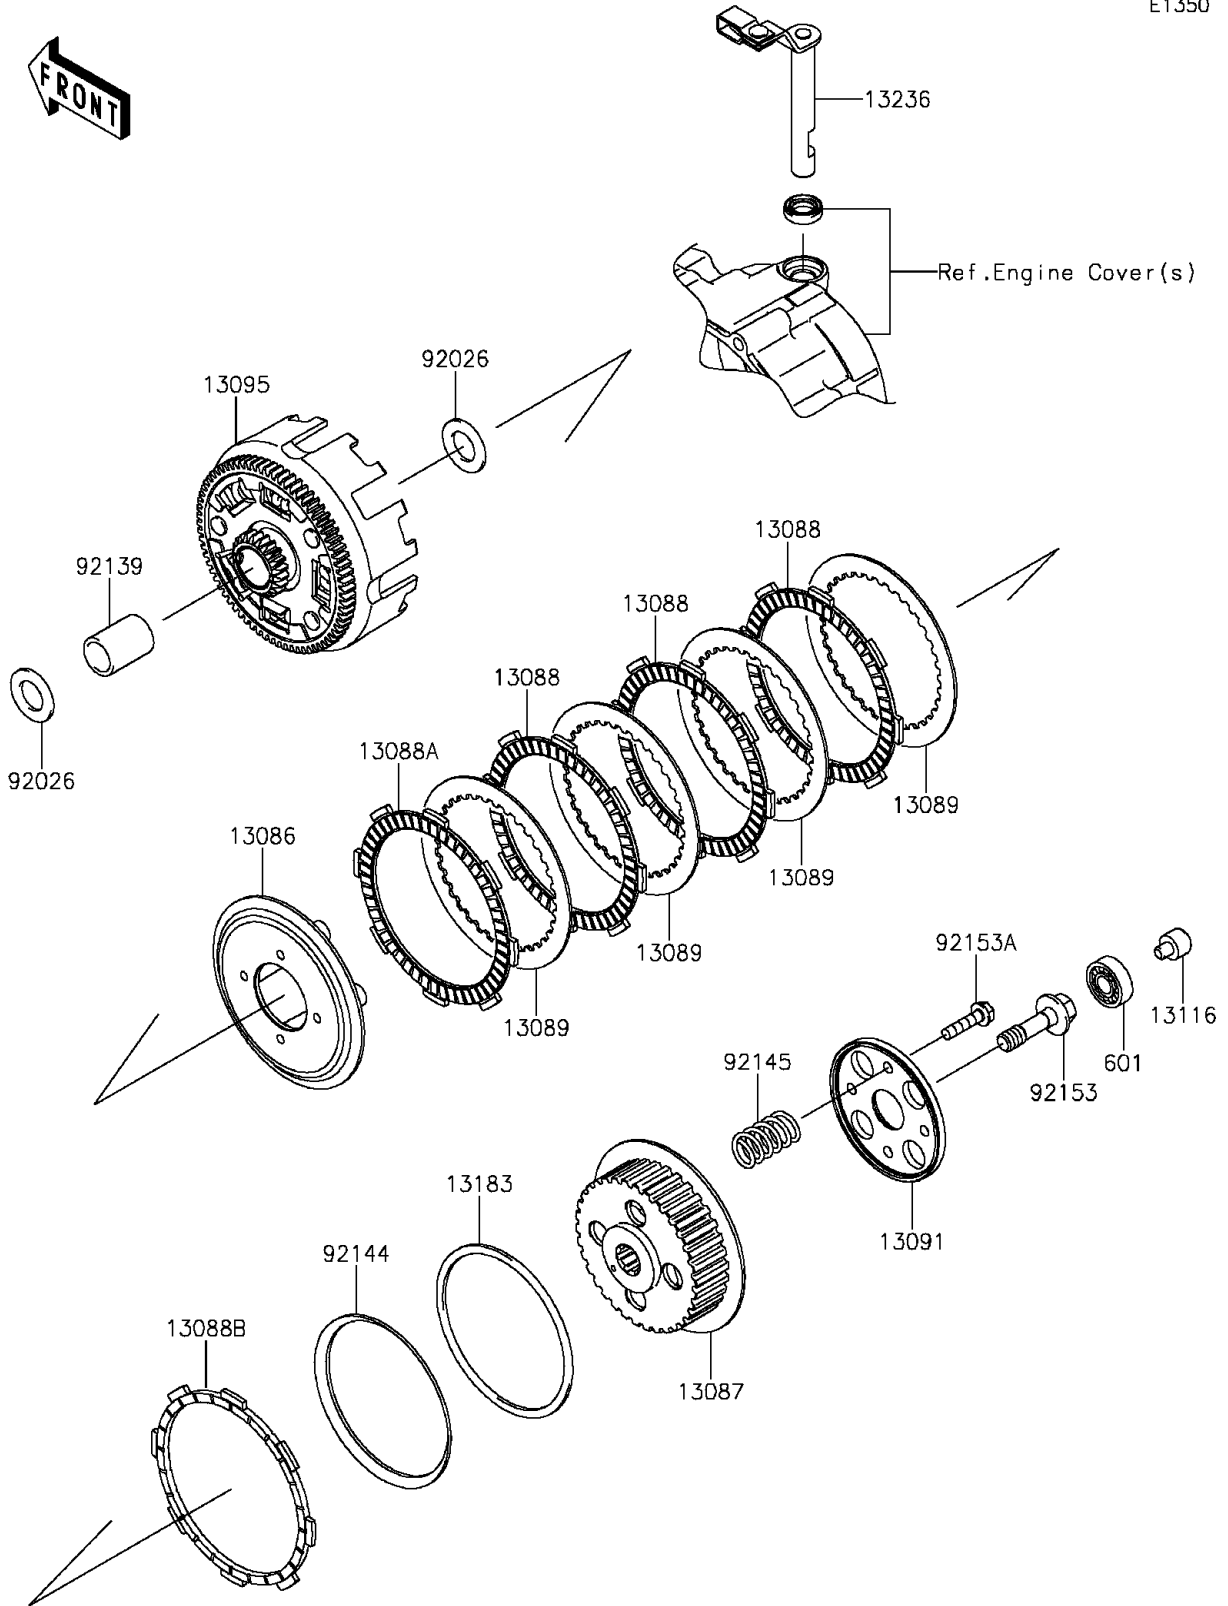

## 2012 KLX®140L PARTS DIAGRAM

Clutch

E1350

## 2012 KLX®140L PARTS LIST

### Clutch

ITEM NAME	PART NUMBER	QUANTITY
BEARING-BALL (Ref # 601)	601A6000	1
WHEEL-CLUTCH (Ref # 13086)	13086-1070	1
HUB-CLUTCH (Ref # 13087)	13087-1161	1
PLATE-FRICTION (Ref # 13088)	13088-0040	1
PLATE-FRICTION (Ref # 13088A)	13088-0041	1
PLATE-FRICTION,ID=100 (Ref # 13088B)	13088-1077	1
PLATE-CLUTCH (Ref # 13089)	13089-1108	1
HOLDER,CLUTCH SPRING (Ref # 13091)	13091-1920	1
HOUSING-COMP-CLUTCH (Ref # 13095)	13095-0078	1
ROD-PUSH (Ref # 13116)	13116-1136	1
PLATE (Ref # 13183)	13183-1274	1
LEVER-COMP,CLUTCH RELEASE (Ref # 13236)	13236-0159	1
SPACER (Ref # 92026)	92026-1614	1
BUSHING,17X22X30 (Ref # 92139)	92139-0244	1
SPRING,CLUTCH (Ref # 92144)	92144-1289	1
SPRING (Ref # 92145)	92145-0759	1
BOLT,10X36 (Ref # 92153)	92153-0794	1
BOLT,6X25 (Ref # 92153A)	92153-1067	1