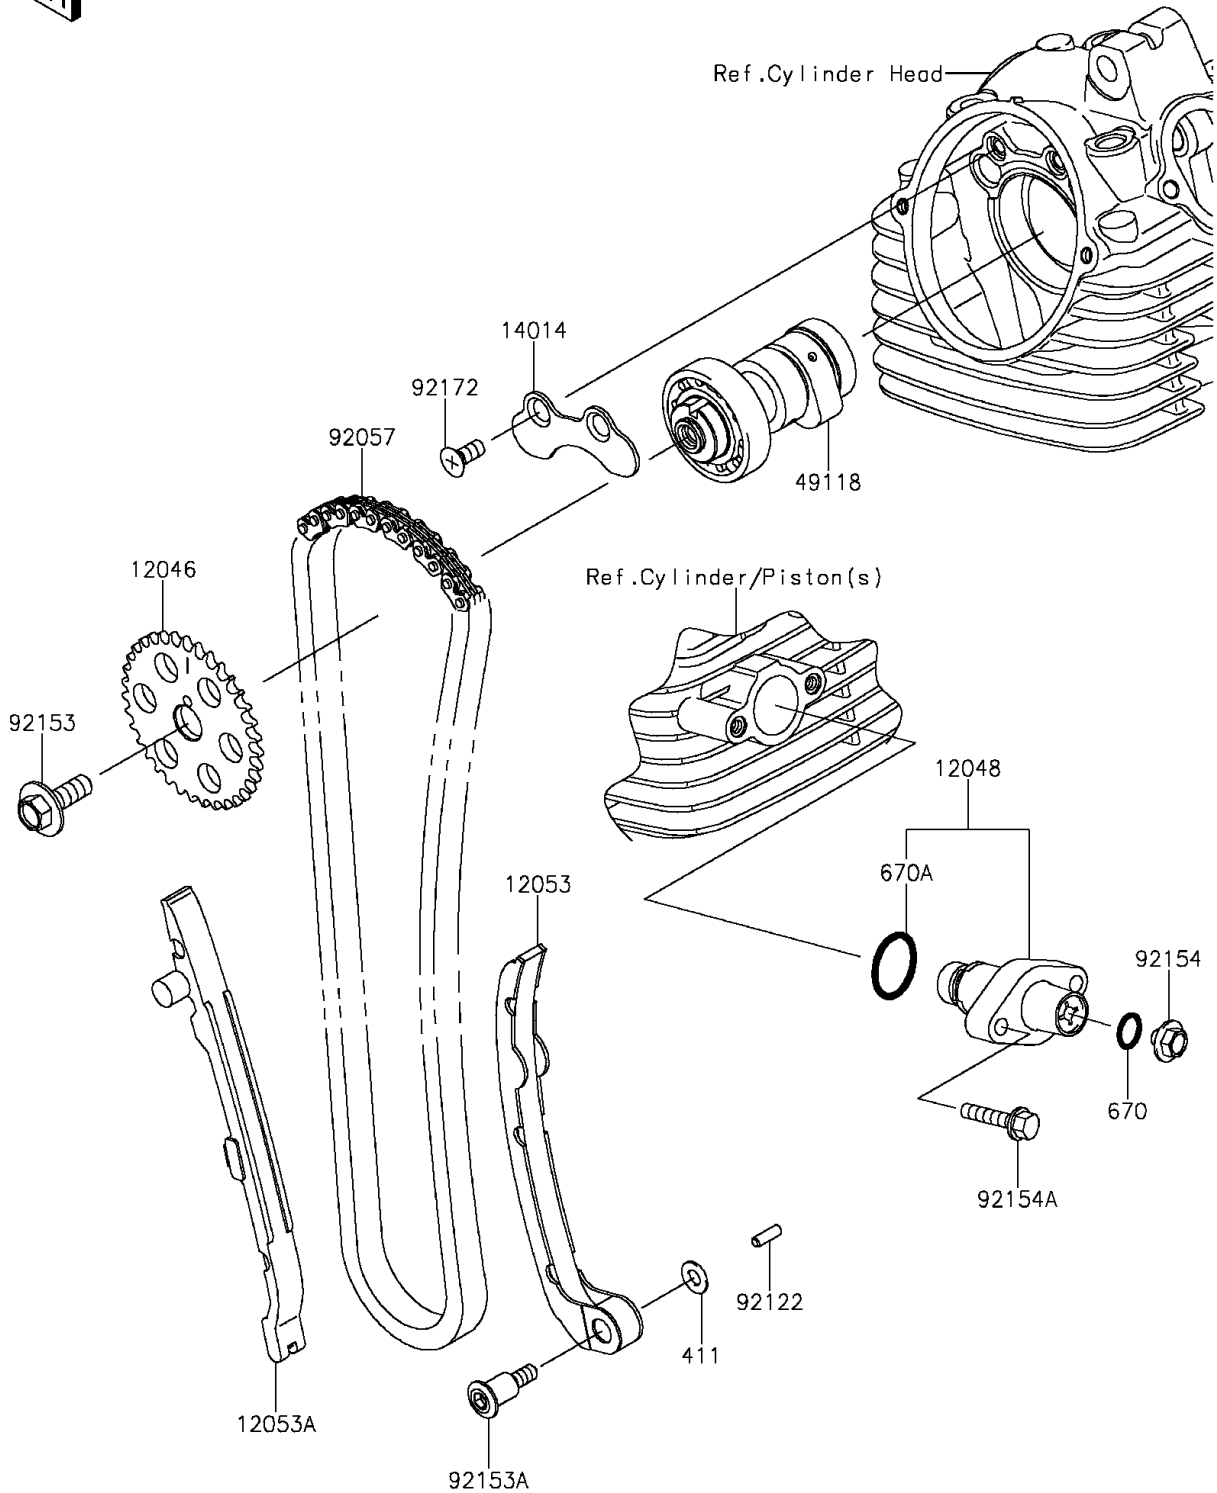

2014 KLX® 140L PARTS DIAGRAM

Camshaft(s)/Tensioner

E1230

2014 KLX® 140L PARTS LIST

Camshaft(s)/Tensioner

ITEM NAME	PART NUMBER	QUANTITY
WASHER-PLAIN,6MM (Ref # 411)	411AA0600	1
O RING,10MM (Ref # 670)	670D2010	1
O RING,21MM (Ref # 670A)	670D2021	1
SPROCKET,36T (Ref # 12046)	12046-0063	1
TENSIONER-ASSY (Ref # 12048)	12048-0052	1
GUIDE-CHAIN,RR (Ref # 12053)	12053-0126	1
GUIDE-CHAIN,FR (Ref # 12053A)	12053-0127	1
PLATE-POSITION (Ref # 14014)	14014-1154	1
CAMSHAFT-COMP (Ref # 49118)	49118-0126	1
CHAIN,CAM (Ref # 92057)	92057-0032	1
ROLLER (Ref # 92122)	92122-0011	1
BOLT,8X23 (Ref # 92153)	92153-1156	1
BOLT,6X26.5 (Ref # 92153A)	92153-1157	1
BOLT (Ref # 92154)	92154-0281	1
BOLT,FLANGED,6X25 (Ref # 92154A)	92154-1196	1
SCREW,6X14 (Ref # 92172)	92172-1055	1