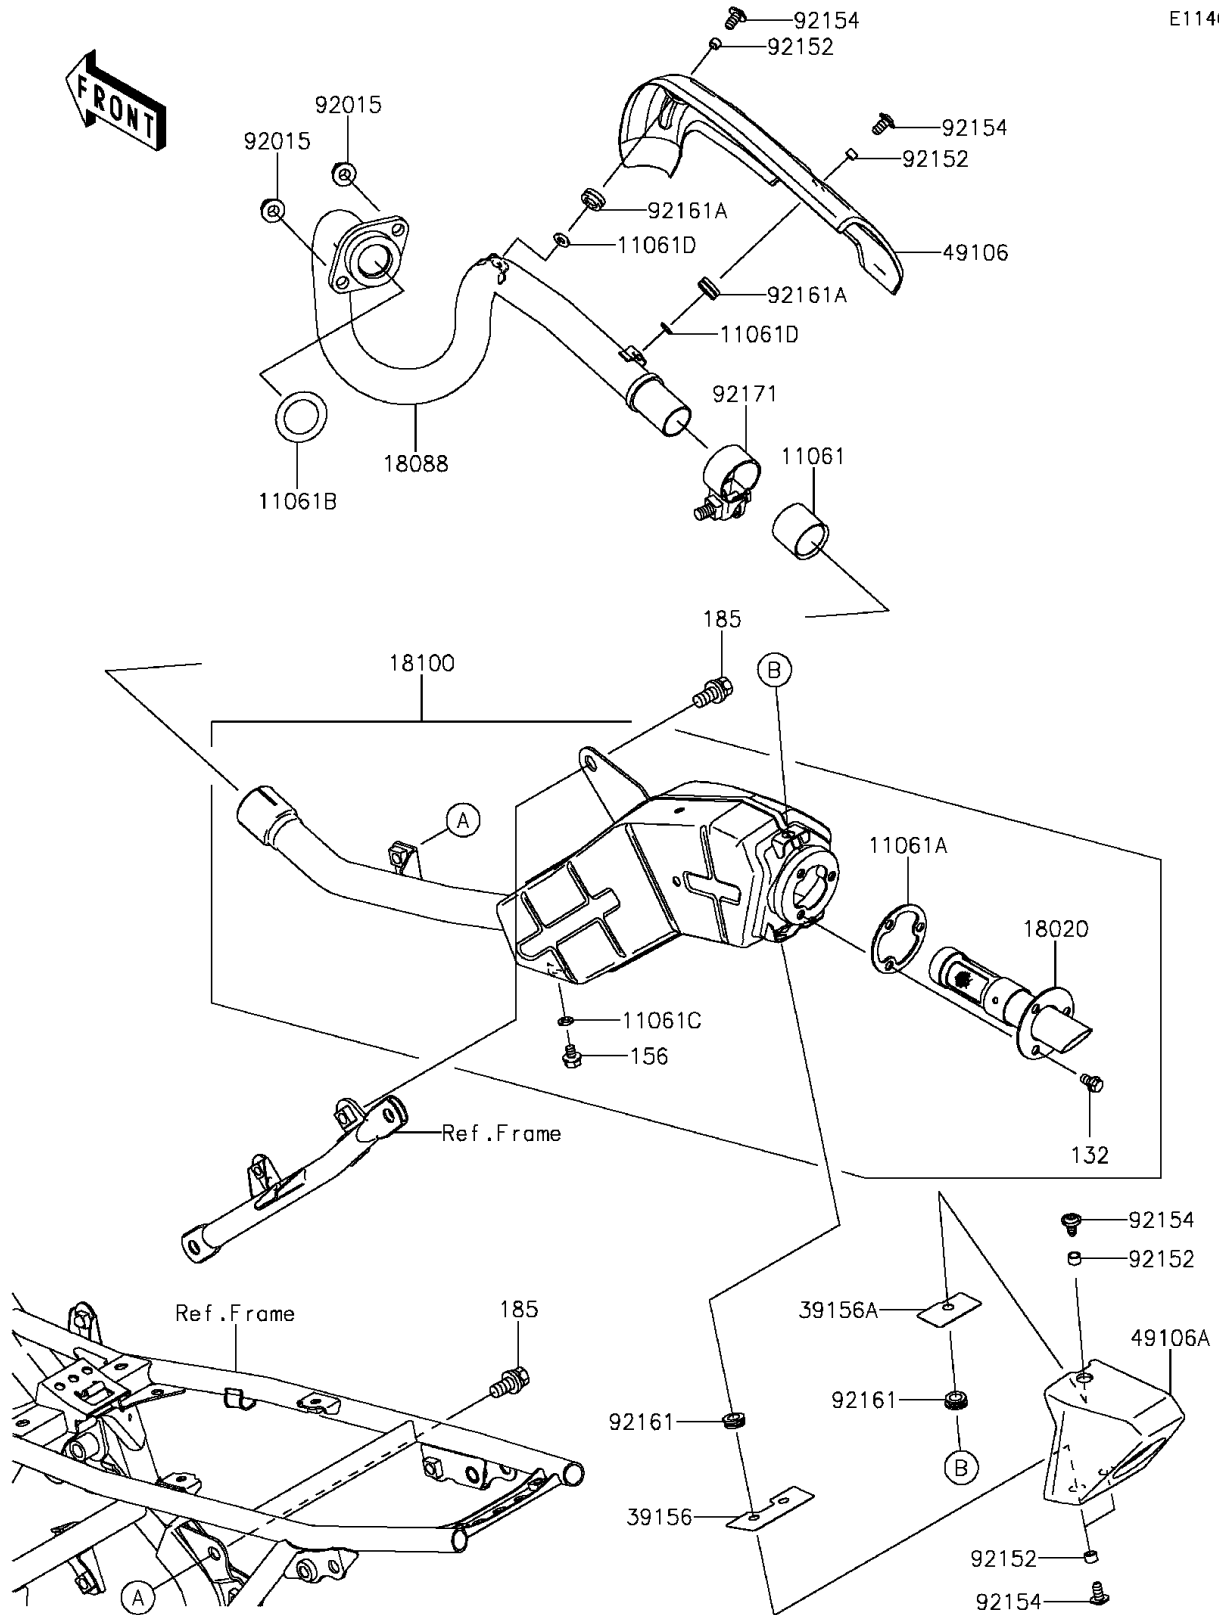

2014 KLX® 140L PARTS DIAGRAM

Muffler(s)

E1140

2014 KLX® 140L PARTS LIST

Muffler(s)

ITEM NAME	PART NUMBER	QUANTITY
BOLT-FLANGED-SMALL,6X10 (Ref # 132)	132BB0610	1
BOLT-WP,6X10 (Ref # 156)	156R0610	1
BOLT-UPSET-WSP-SMALL,8X16 (Ref # 185)	185BA0816	1
GASKET,MUFFLER JOINT (Ref # 11061)	11061-0207	1
GASKET (Ref # 11061A)	11061-0301	1
GASKET,EXHAUST PIPE (Ref # 11061B)	11061-0322	1
GASKET,DRAIN (Ref # 11061C)	11061-0875	1
GASKET,5.8X12X1.5 (Ref # 11061D)	11061-1148	1
BAFFLE (Ref # 18020)	18020-0058	1
PIPE-EXHAUST (Ref # 18088)	18088-0429	1
BODY-ASSY-MUFFLER (Ref # 18100)	18100-0556	1
PAD,MUFFLER COVER,INNER,LWR (Ref # 39156)	39156-0552	1
PAD,MUFFLER COVER,INNER,UPP (Ref # 39156A)	39156-0553	1
COVER-MUFFLER,EX. PIPE (Ref # 49106)	49106-0066	1
COVER-MUFFLER,TAIL CAP (Ref # 49106A)	49106-0081	1
NUT,8MM (Ref # 92015)	92015-1143	1
COLLAR,6.5X8.5X5.5 (Ref # 92152)	92152-0612	1
BOLT,SOCKET,6X12 (Ref # 92154)	92154-0042	1
DAMPER (Ref # 92161)	92161-0545	1
DAMPER (Ref # 92161A)	92161-1475	1
CLAMP (Ref # 92171)	92171-0593	1