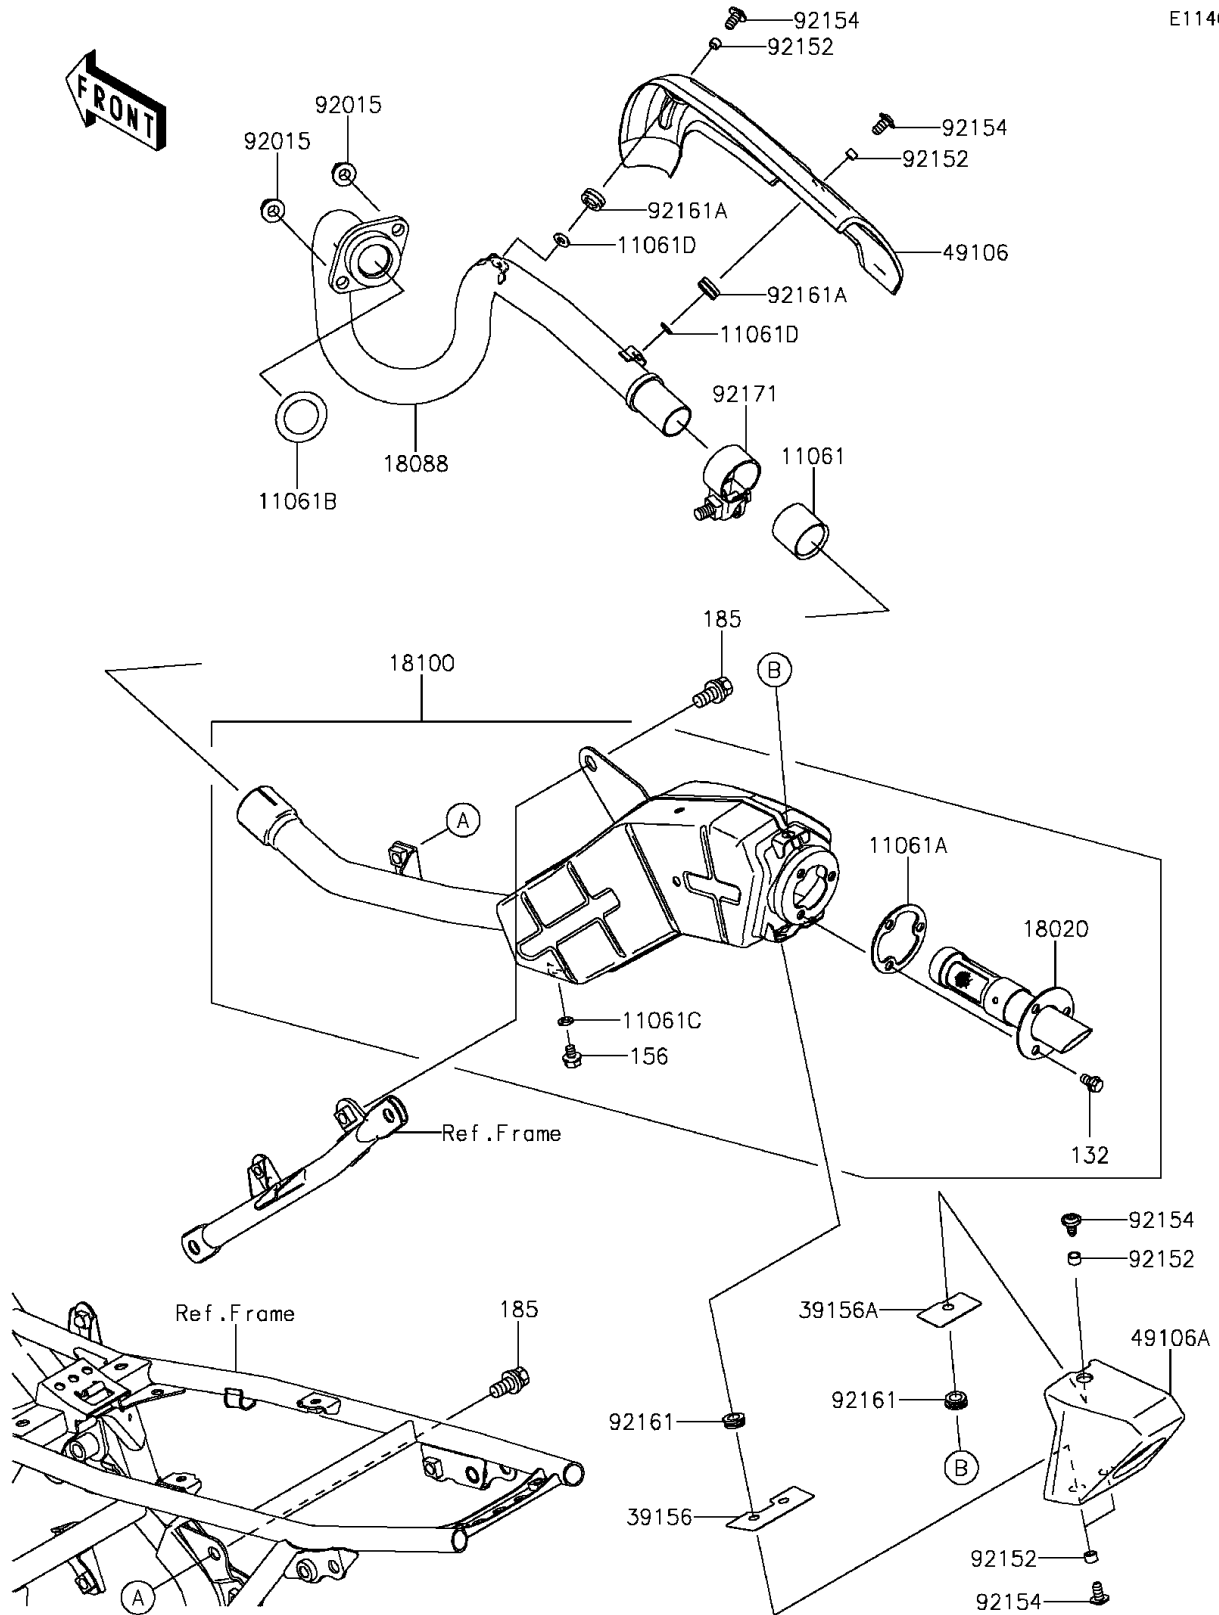

## 2012 KLX® 140L PARTS DIAGRAM

Muffler(s)

E1140

## 2012 KLX® 140L PARTS LIST

Muffler(s)

ITEM NAME	PART NUMBER	QUANTITY
BOLT-FLANGED-SMALL,6X10 (Ref # 132)	132BB0610	1
BOLT-WP,6X10 (Ref # 156)	156R0610	1
BOLT-UPSET-WSP-SMALL,8X16 (Ref # 185)	185BA0816	1
GASKET,MUFFLER JOINT (Ref # 11061)	11061-0207	1
GASKET (Ref # 11061A)	11061-0301	1
GASKET,EXHAUST PIPE (Ref # 11061B)	11061-0322	1
GASKET,DRAIN (Ref # 11061C)	11061-0875	1
GASKET,5.8X12X1.5 (Ref # 11061D)	11061-1148	1
BAFFLE (Ref # 18020)	18020-0058	1
PIPE-EXHAUST (Ref # 18088)	18088-0429	1
BODY-ASSY-MUFFLER (Ref # 18100)	18100-0556	1
PAD,MUFFLER COVER,INNER,LWR (Ref # 39156)	39156-0552	1
PAD,MUFFLER COVER,INNER,UPP (Ref # 39156A)	39156-0553	1
COVER-MUFFLER,EX. PIPE (Ref # 49106)	49106-0066	1
COVER-MUFFLER,TAIL CAP (Ref # 49106A)	49106-0081	1
NUT,8MM (Ref # 92015)	92015-1143	1
COLLAR,6.5X8.5X5.5 (Ref # 92152)	92152-0612	1
BOLT,SOCKET,6X12 (Ref # 92154)	92154-0042	1
DAMPER (Ref # 92161)	92161-0545	1
DAMPER (Ref # 92161A)	92161-1475	1
CLAMP (Ref # 92171)	92171-0593	1