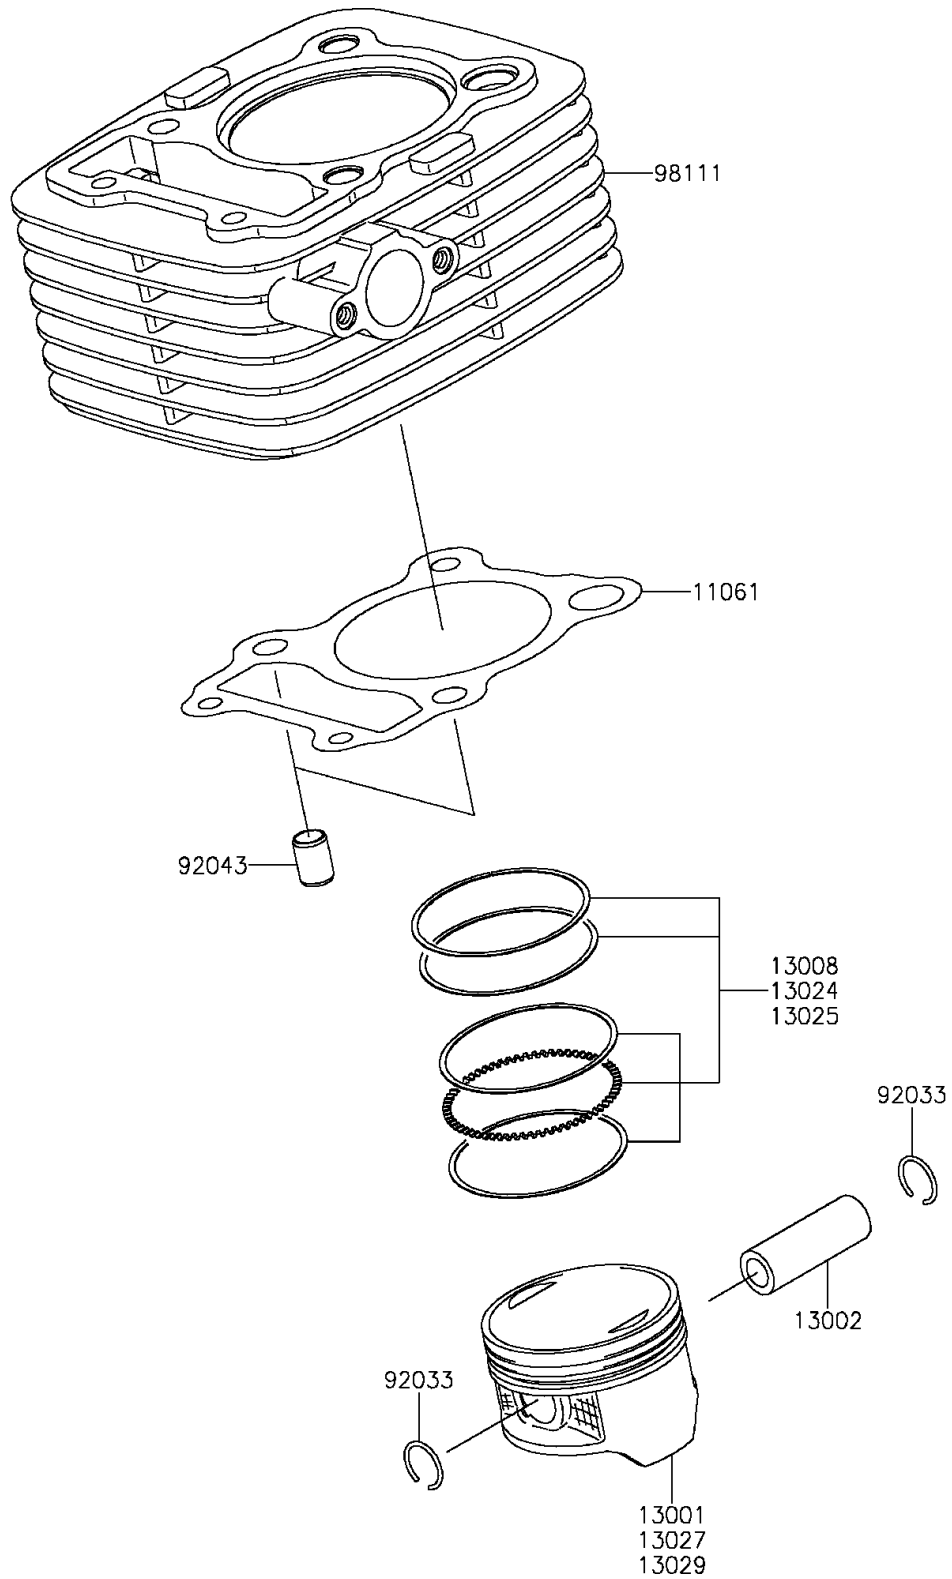

2014 KLX® 140L PARTS DIAGRAM

Cylinder/Piston(s)

E1120

2014 KLX® 140L PARTS LIST

Cylinder/Piston(s)

ITEM NAME	PART NUMBER	QUANTITY
GASKET,CYLINDER BASE (Ref # 11061)	11061-0319	1
PISTON-ENGINE (Ref # 13001)	13001-0093	1
PIN-PISTON (Ref # 13002)	13002-1126	1
RING-SET-PISTON (Ref # 13008)	13008-0038	1
RING-SET-PISTON LL,O/S 1.00 (Ref # 13024)	13024-0009	1
RING-SET-PISTON L,O/S 0.50 (Ref # 13025)	13025-0011	1
PISTON-ENGINE LL,O/S 1.00 (Ref # 13027)	13027-0013	1
PISTON-ENGINE L,O/S 0.50 (Ref # 13029)	13029-0018	1
RING-SNAP (Ref # 92033)	92033-1287	1
PIN,8.2X10X14 (Ref # 92043)	92043-1264	1
CYLINDER-COMP-ENGINE (Ref # 98111)	98111-0024	1