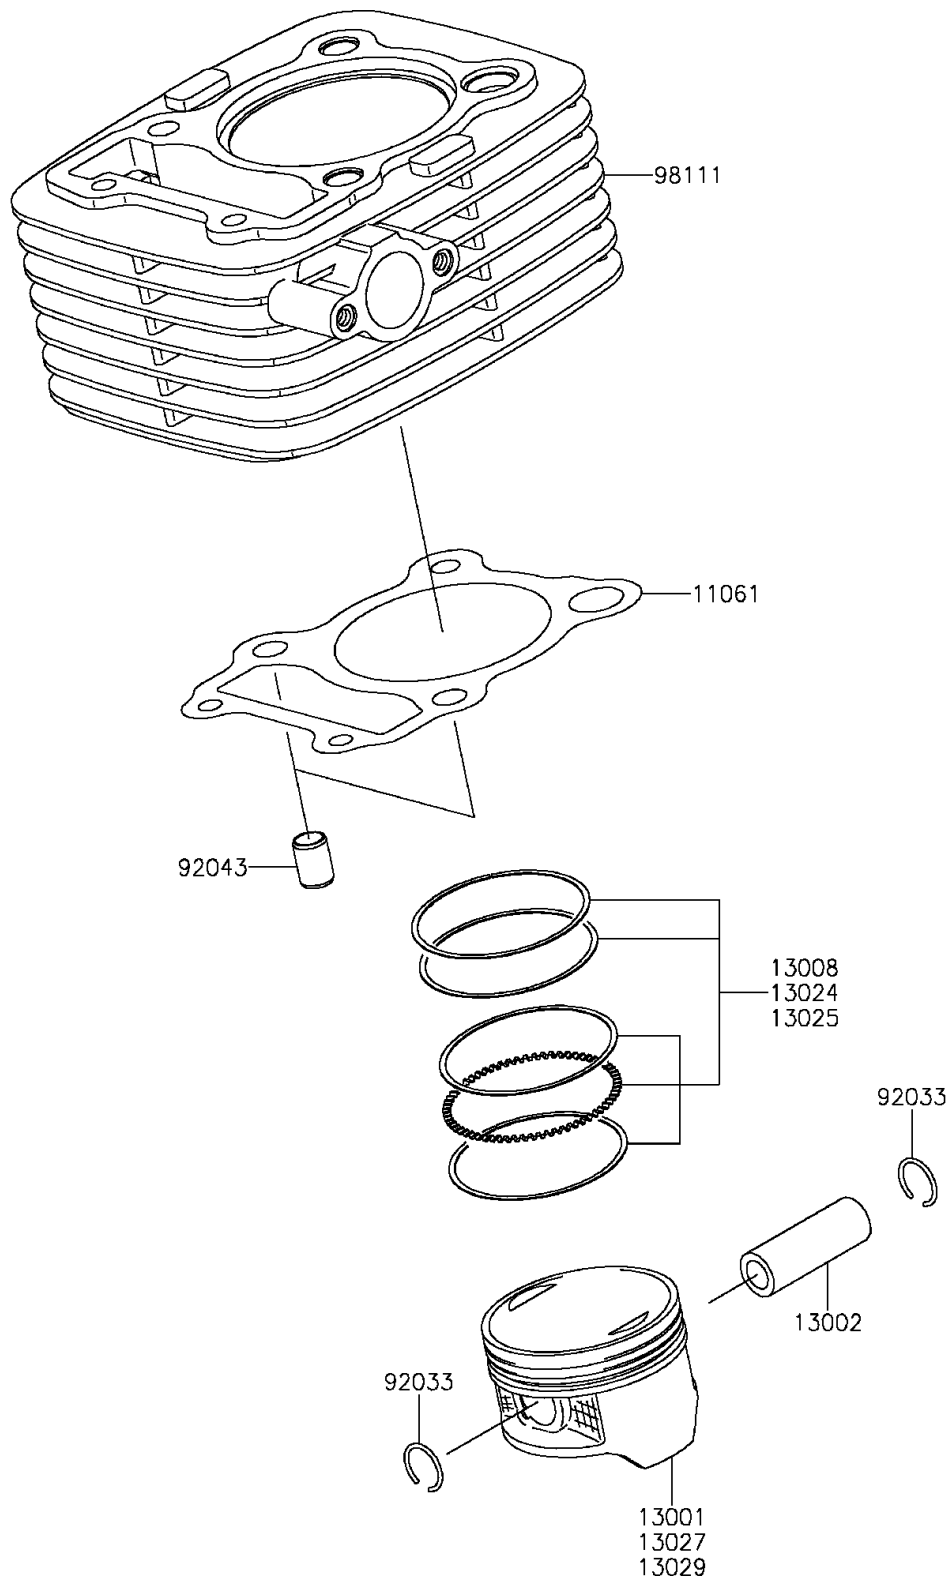

2012 KLX® 140L PARTS DIAGRAM

Cylinder/Piston(s)

E1120

2012 KLX® 140L PARTS LIST

Cylinder/Piston(s)

ITEM NAME	PART NUMBER	QUANTITY
GASKET,CYLINDER BASE (Ref # 11061)	11061-0319	1
PISTON-ENGINE (Ref # 13001)	13001-0093	1
PIN-PISTON (Ref # 13002)	13002-1126	1
RING-SET-PISTON (Ref # 13008)	13008-0038	1
RING-SET-PISTON LL,O/S 1.00 (Ref # 13024)	13024-0009	1
RING-SET-PISTON L,O/S 0.50 (Ref # 13025)	13025-0011	1
PISTON-ENGINE LL,O/S 1.00 (Ref # 13027)	13027-0013	1
PISTON-ENGINE L,O/S 0.50 (Ref # 13029)	13029-0018	1
RING-SNAP (Ref # 92033)	92033-1287	1
PIN,8.2X10X14 (Ref # 92043)	92043-1264	1
CYLINDER-COMP-ENGINE (Ref # 98111)	98111-0024	1