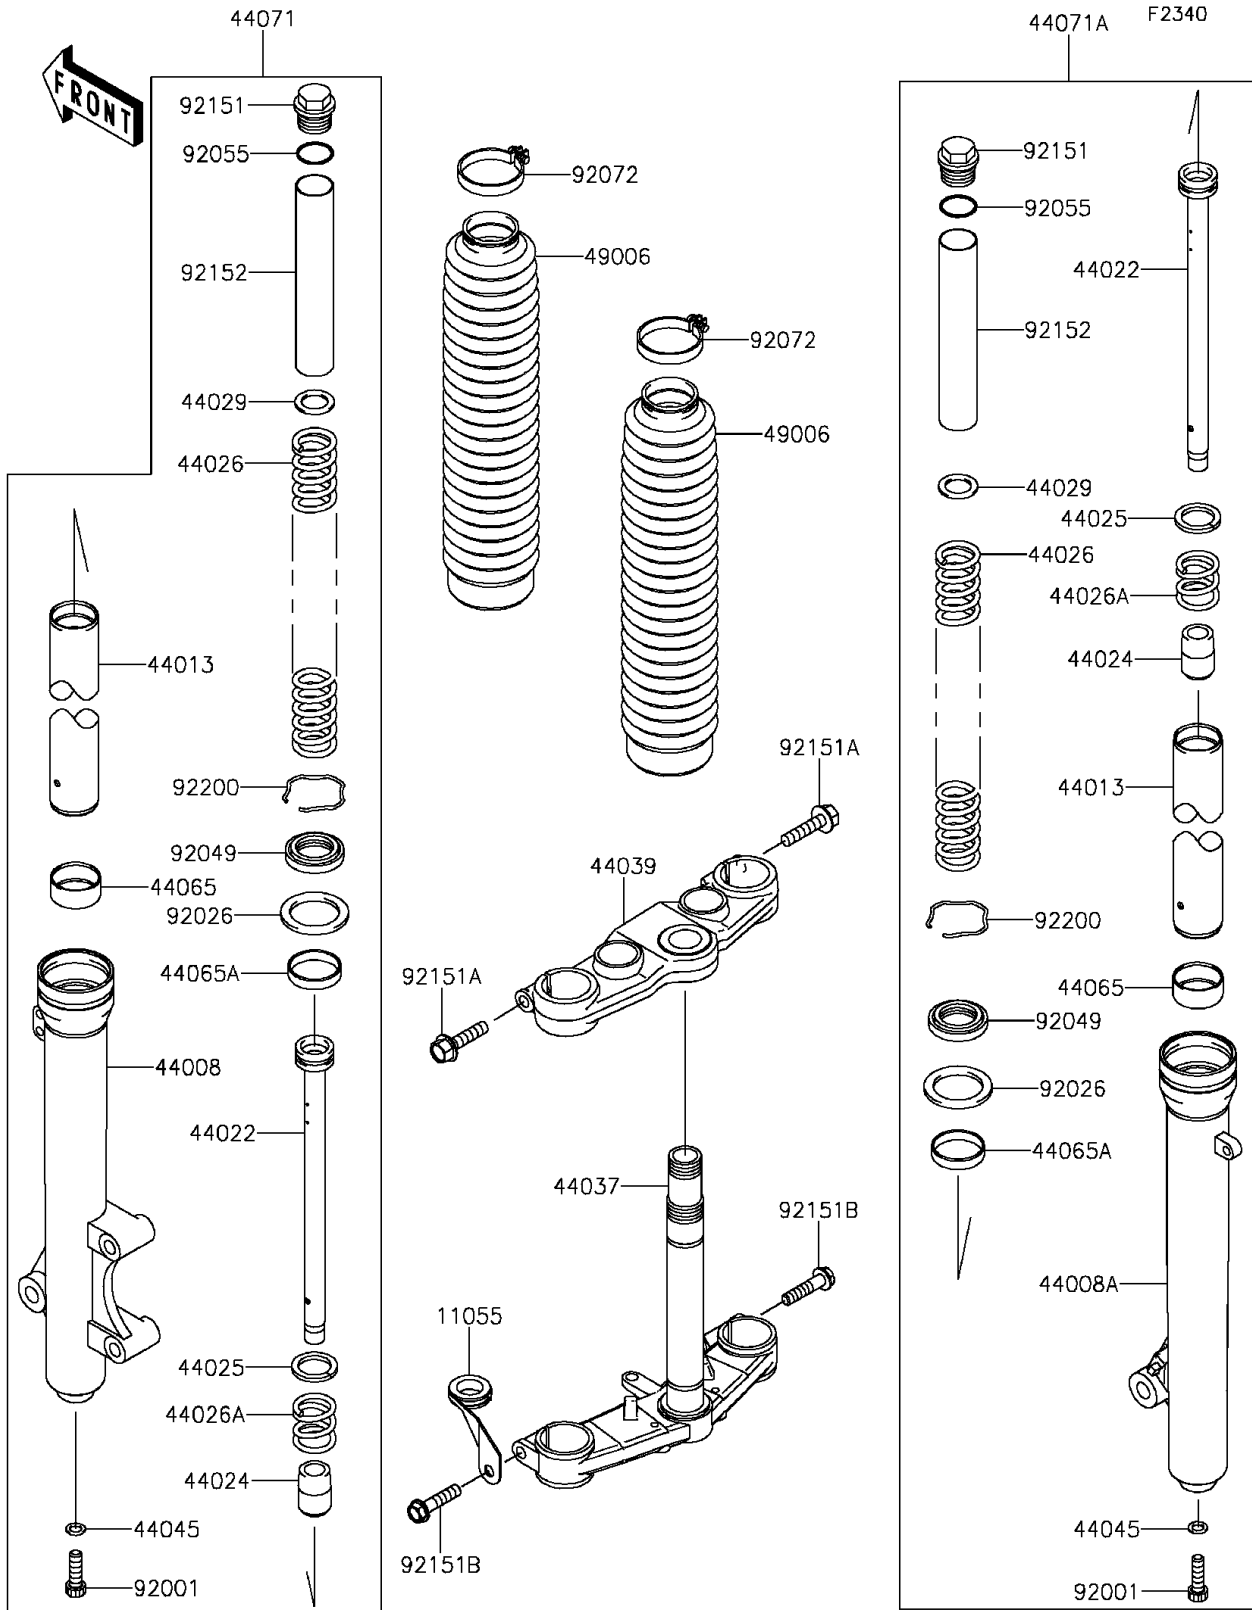

2015 KLX®140 PARTS DIAGRAM

Front Fork

2015 KLX®140 PARTS LIST

Front Fork

ITEM NAME	PART NUMBER	QUANTITY
BRACKET,CABLE GUIDE (Ref # 11055)	11055-0460	1
PIPE-FORK OUTER,LH,P.SILVER (Ref # 44008)	44008-0038-458	1
PIPE-FORK OUTER,RH,P.SILVER (Ref # 44008A)	44008-0039-458	1
PIPE-FORK INNER (Ref # 44013)	44013-0112	2
CYLINDER-FORK (Ref # 44022)	44022-0021	2
CAP-OIL-LOCK (Ref # 44024)	44024-1067	2
RING-FORK PISTON (Ref # 44025)	44025-1065	2
SPRING-FRONT FORK (Ref # 44026)	44026-0118	2
SPRING-FRONT FORK (Ref # 44026A)	44026-1417	2
SEAT-FORK SPRING (Ref # 44029)	44029-1136	2
HOLDER-FORK UNDER,P.SILVER (Ref # 44037)	44037-0072-458	1
HOLDER-FORK UPPER (Ref # 44039)	44039-0066	1
GASKET,FORK CYLINDER BOLT (Ref # 44045)	44045-051	2
BUSHING-FRONT FORK,INNER PIPE (Ref # 44065)	44065-1123	2
BUSHING-FRONT FORK (Ref # 44065A)	44065-1133	2
DAMPER-ASSY,FORK,LH,P.SILVER (Ref # 44071)	44071-0540-458	1
DAMPER-ASSY,FORK,RH,P.SILVER (Ref # 44071A)	44071-0541-458	1
BOOT,FORK,BLACK (Ref # 49006)	49006-0057-BD	2
BOLT,FORK CYLINDER (Ref # 92001)	92001-1464	2
SPACER (Ref # 92026)	92026-1365	2
SEAL-OIL,FORK OUTER TUBE (Ref # 92049)	92049-1524	2
RING-O,FORK TOP (Ref # 92055)	92055-1367	2
BAND,BOOT (Ref # 92072)	92072-0107	2
BOLT,FORK TOP (Ref # 92151)	92151-1262	2
BOLT,FLANGED,8X35 (Ref # 92151A)	92151-1635	2
BOLT,FLANGED,10X35 (Ref # 92151B)	92151-1636	2
COLLAR,FORK,L=150 (Ref # 92152)	92152-0643	2
WASHER (Ref # 92200)	92200-1496	2