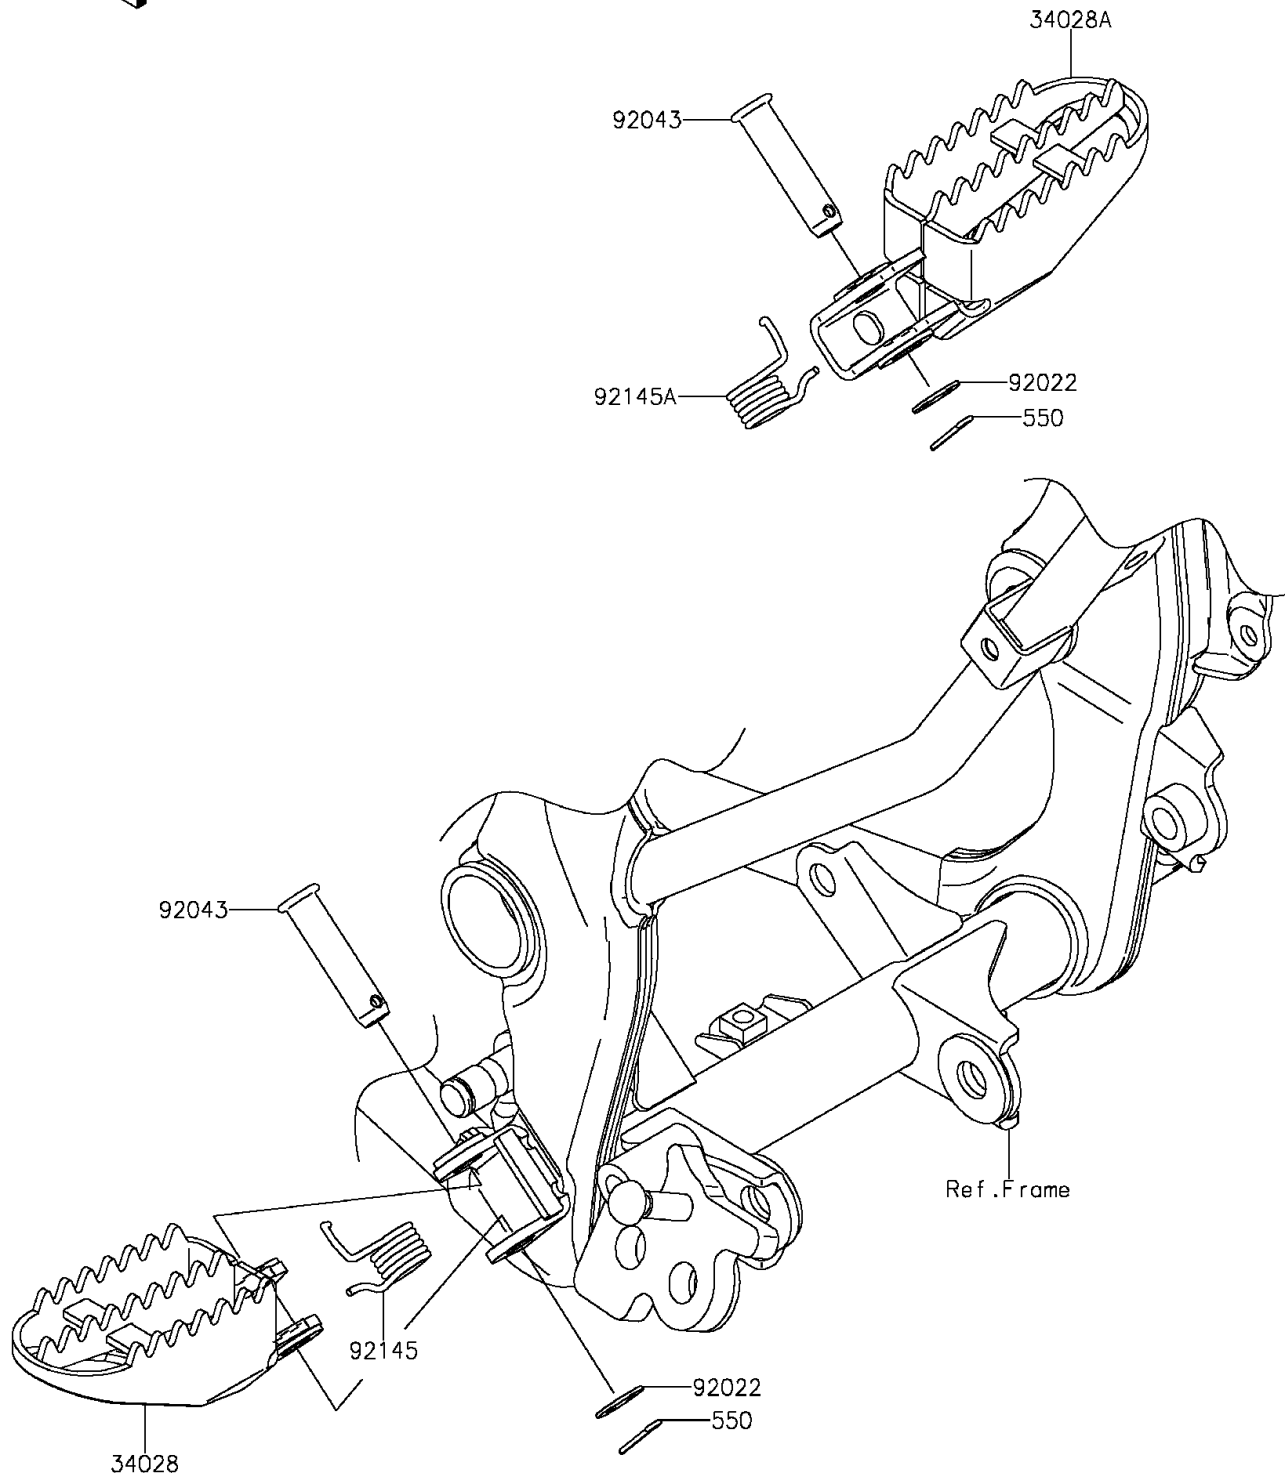

2014 KLX®140 PARTS DIAGRAM

Footrests

F2160

2014 KLX®140 PARTS LIST

Footrests

ITEM NAME	PART NUMBER	QUANTITY
PIN-COTTER,3.0X20 (Ref # 550)	550S3020	2
STEP,LH,P.SILVER (Ref # 34028)	34028-0077-458	1
STEP,RH,P.SILVER (Ref # 34028A)	34028-0078-458	1
WASHER,10.2X16X1 (Ref # 92022)	92022-1829	2
PIN,10X37.5 (Ref # 92043)	92043-1643	2
SPRING,STEP,LH (Ref # 92145)	92145-0601	1
SPRING,STEP,RH (Ref # 92145A)	92145-0602	1