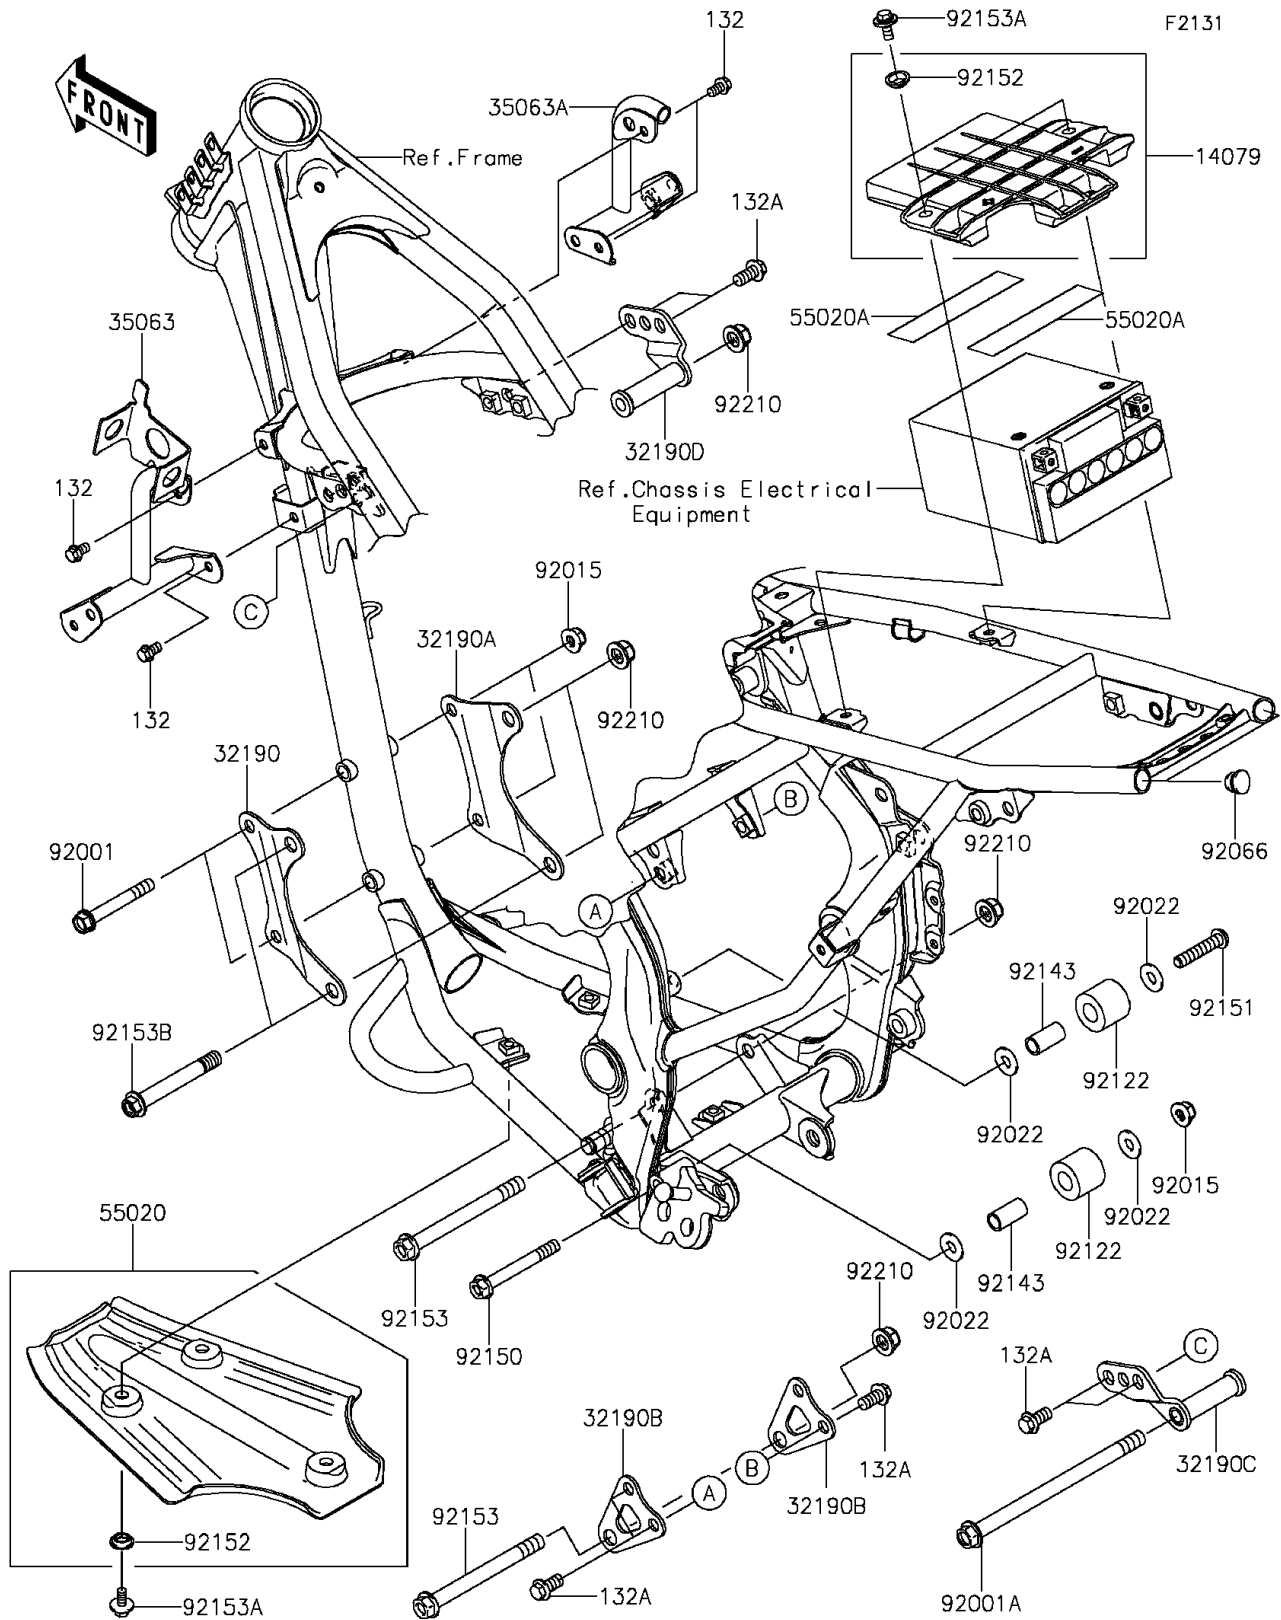

# 2015 KLX®140 PARTS DIAGRAM

## Frame Fittings

## 2015 KLX®140 PARTS LIST

### Frame Fittings

ITEM NAME	PART NUMBER	QUANTITY
BOLT-FLANGED-SMALL,6X10 (Ref # 132)	132BA0610	4
BOLT-FLANGED-SMALL,8X16 (Ref # 132A)	132BA0816	8
HOLDER-ASSY,BATTERY (Ref # 14079)	14079-0031	1
BRACKET-ENGINE,FR,LH (Ref # 32190)	32190-0308	1
BRACKET-ENGINE,FR,RH (Ref # 32190A)	32190-0309	1
BRACKET-ENGINE,RR (Ref # 32190B)	32190-0310	2
BRACKET-ENGINE,HEAD,LH (Ref # 32190C)	32190-0311	1
BRACKET-ENGINE,HEAD,RH (Ref # 32190D)	32190-0312	1
STAY,SHROUD,LH,P.SILVER (Ref # 35063)	35063-0415-458	1
STAY,SHROUD,RH,P.SILVER (Ref # 35063A)	35063-0416-458	1
GUARD (Ref # 55020)	55020-0409	1
GUARD (Ref # 55020A)	55020-0429	2
BOLT,FLANGED,8X60 (Ref # 92001)	92001-1581	2
BOLT,FLANGED,10X160 (Ref # 92001A)	92001-1653	1
NUT,8MM (Ref # 92015)	92015-1432	3
WASHER,8.5X20X1.6 (Ref # 92022)	92022-1561	4
PLUG,FRAME END,12X13 (Ref # 92066)	92066-1034	2
ROLLER,CHAIN GUIDE (Ref # 92122)	92122-0023	2
COLLAR,9.5X12.7X25 (Ref # 92143)	92143-1432	2
BOLT,FLANGED,8X65 (Ref # 92150)	92150-1036	1
BOLT,SOCKET,8X40 (Ref # 92151)	92151-1205	1
COLLAR,8.8X11.2X4 (Ref # 92152)	92152-0909	5
BOLT,FLANGED,10X105 (Ref # 92153)	92153-0614	2
BOLT,FLANGED,6X14 (Ref # 92153A)	92153-0936	5
BOLT,FLANGED,10X77 (Ref # 92153B)	92153-1613	2
NUT,LOCK,FLANGED,10MM (Ref # 92210)	92210-1080	5