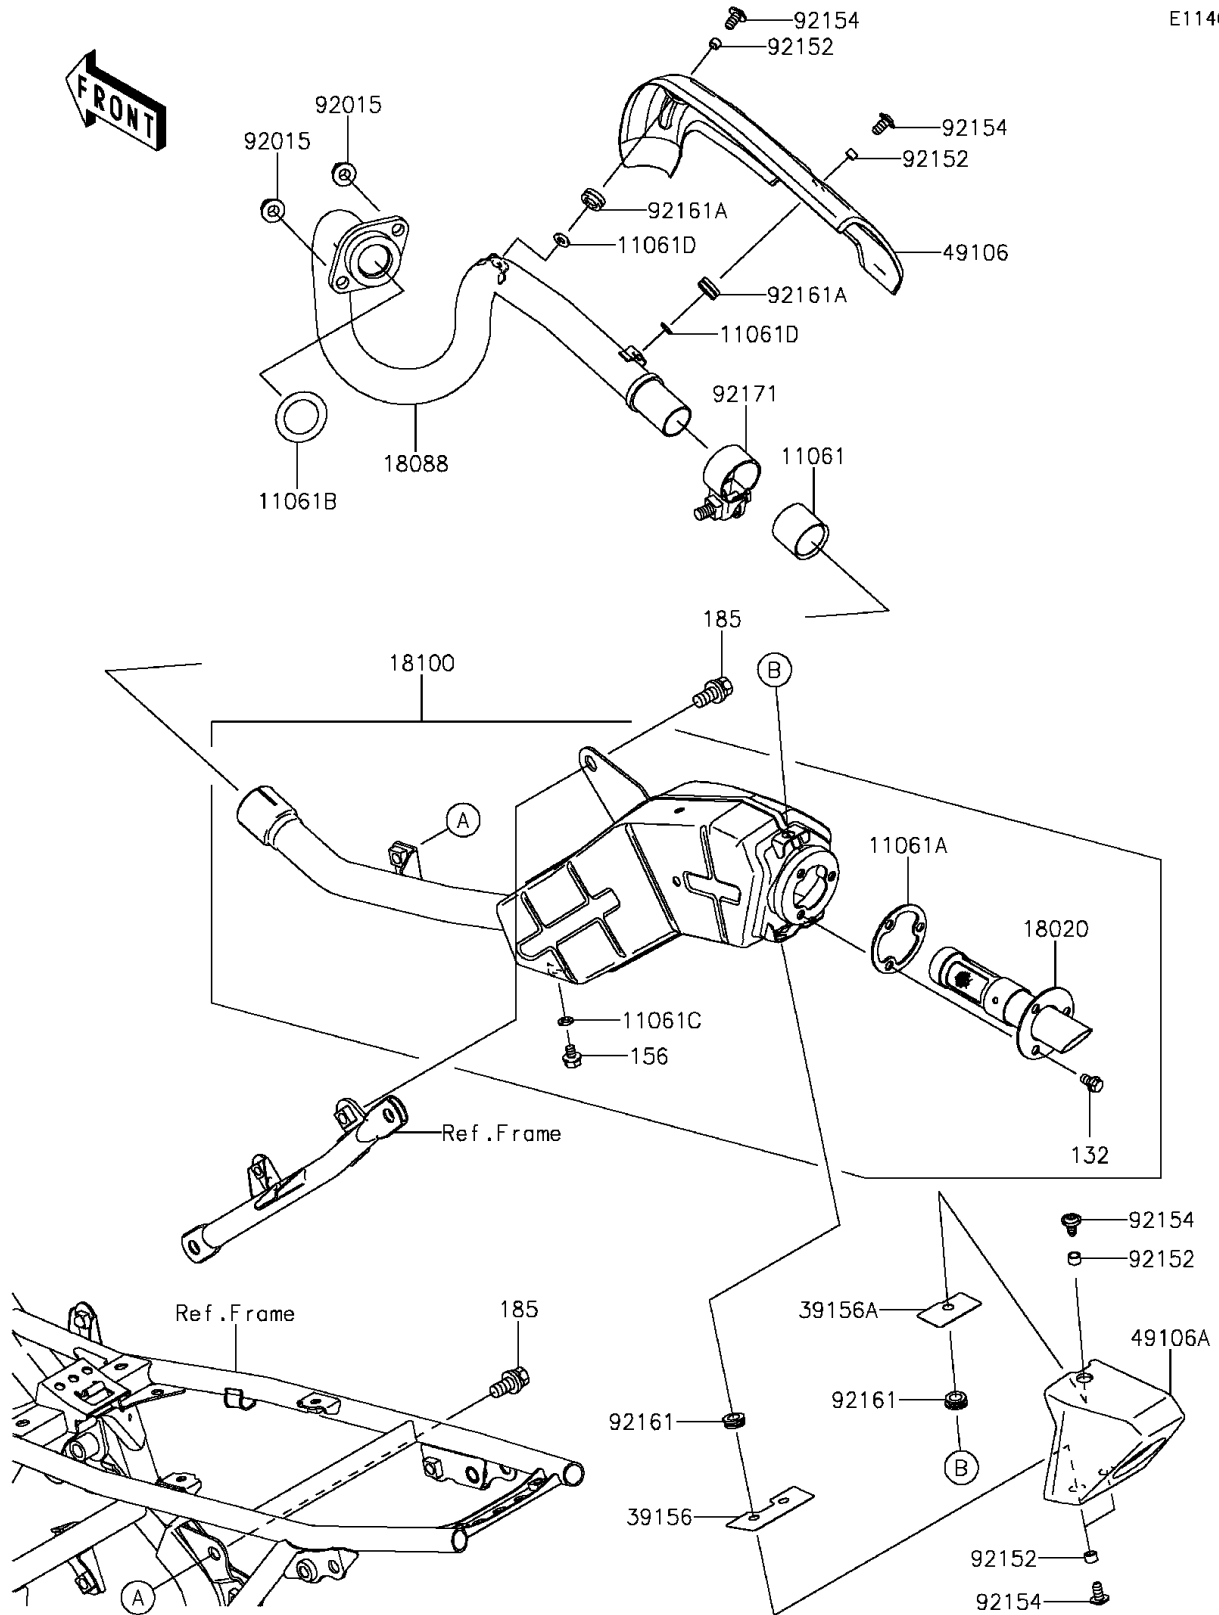

2012 KLX[®]140

PARTS DIAGRAM

Muffler(s)

E1140

2012 KLX[®]140

PARTS LIST

Muffler(s)

ITEM NAME	PART NUMBER	QUANTITY
BOLT-FLANGED-SMALL,6X10 (Ref # 132)	132BB0610	3
BOLT-WP,6X10 (Ref # 156)	156R0610	1
BOLT-UPSET-WSP-SMALL,8X16 (Ref # 185)	185BA0816	2
GASKET,MUFFLER JOINT (Ref # 11061)	11061-0207	1
GASKET (Ref # 11061A)	11061-0301	1
GASKET,EXHAUST PIPE (Ref # 11061B)	11061-0322	1
GASKET,DRAIN (Ref # 11061C)	11061-0875	1
GASKET,5.8X12X1.5 (Ref # 11061D)	11061-1148	2
BAFFLE (Ref # 18020)	18020-0058	1
PIPE-EXHAUST (Ref # 18088)	18088-0429	1
BODY-ASSY-MUFFLER (Ref # 18100)	18100-0556	1
PAD,MUFFLER COVER,INNER,LWR (Ref # 39156)	39156-0552	1
PAD,MUFFLER COVER,INNER,UPP (Ref # 39156A)	39156-0553	1
COVER-MUFFLER,EX. PIPE (Ref # 49106)	49106-0066	1
COVER-MUFFLER,TAIL CAP (Ref # 49106A)	49106-0081	1
NUT,8MM (Ref # 92015)	92015-1143	2
COLLAR,6.5X8.5X5.5 (Ref # 92152)	92152-0612	5
BOLT,SOCKET,6X12 (Ref # 92154)	92154-0042	5
DAMPER (Ref # 92161)	92161-0545	3
DAMPER (Ref # 92161A)	92161-1475	2
CLAMP (Ref # 92171)	92171-0593	1