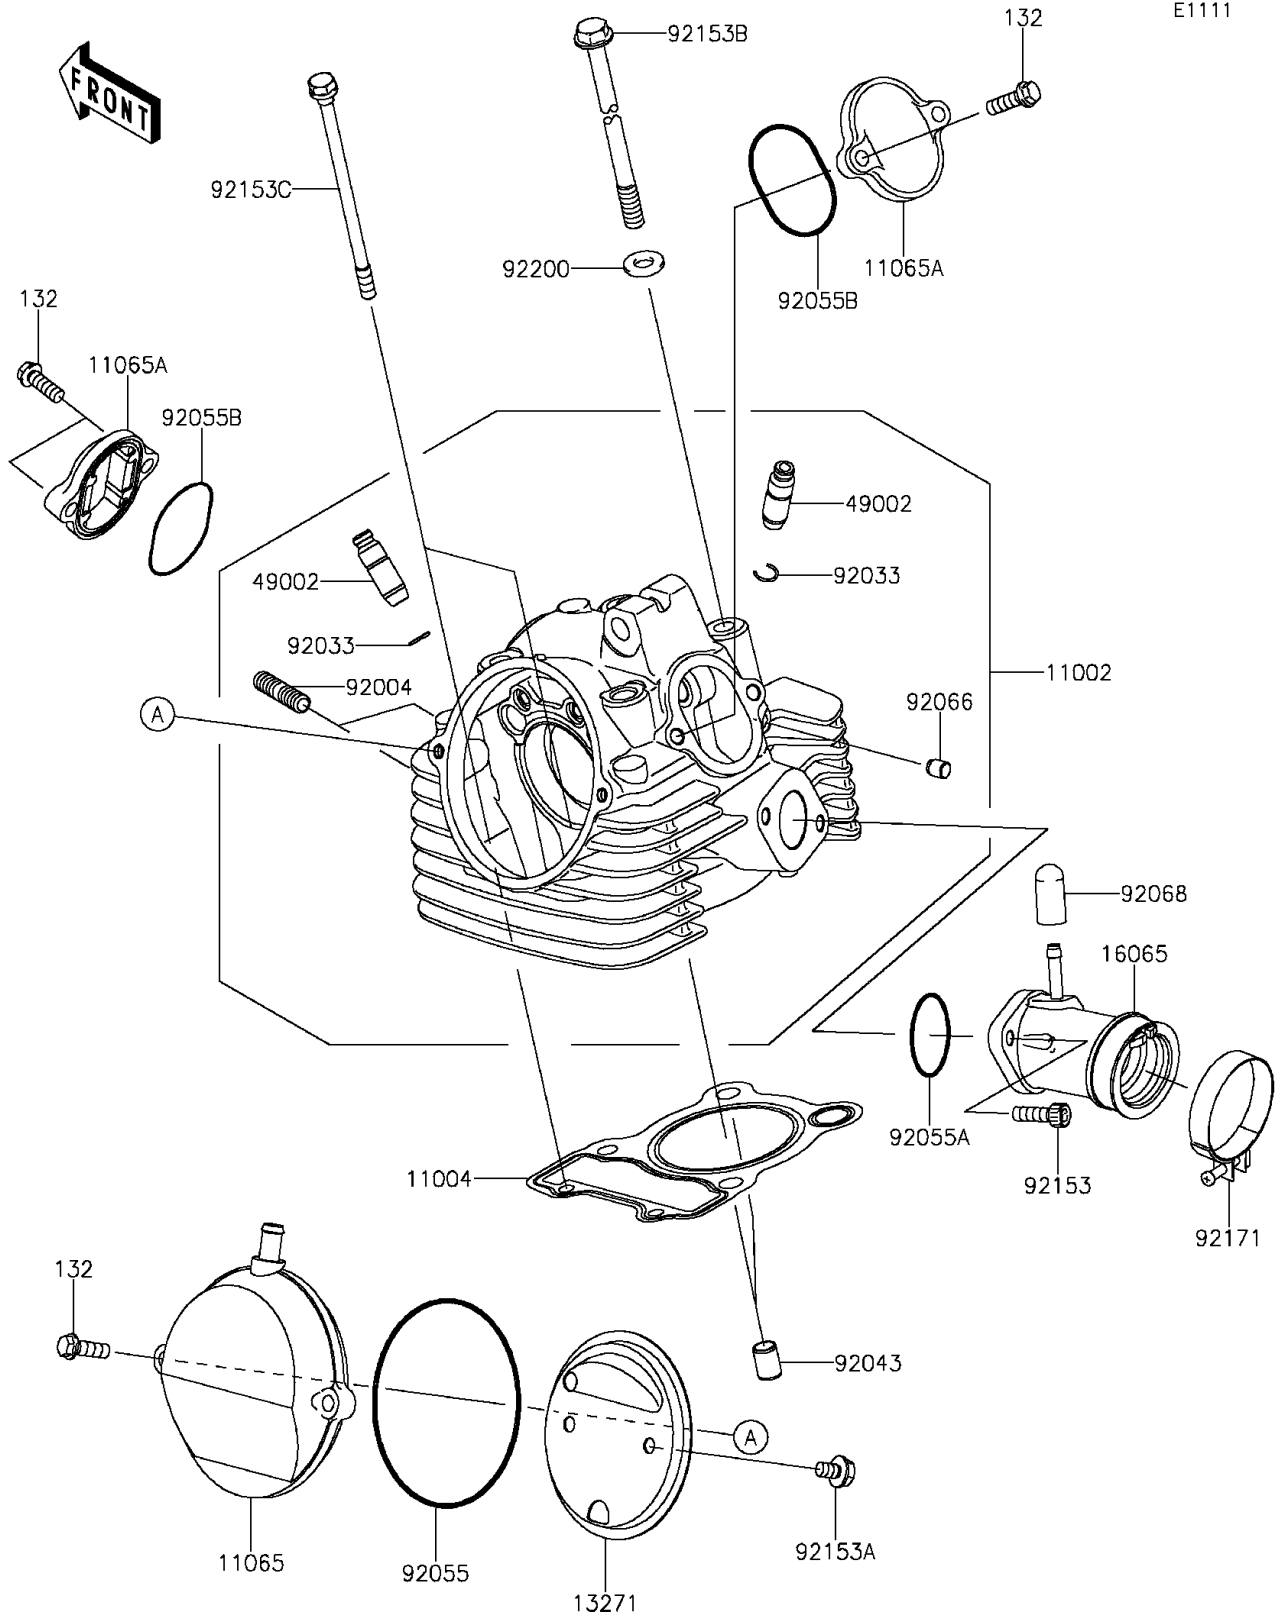

2015 KLX®140 PARTS DIAGRAM

Cylinder Head

E1111

2015 KLX®140 PARTS LIST

Cylinder Head

ITEM NAME	PART NUMBER	QUANTITY
BOLT-FLANGED-SMALL,6X20 (Ref # 132)	132BA0620	6
HEAD-ASSY-CYLINDER (Ref # 11002)	11002-0061	1
GASKET-HEAD (Ref # 11004)	11004-0065	1
CAP (Ref # 11065)	11065-0212	1
CAP,VALVE ADJUSTING (Ref # 11065A)	11065-0252	2
PLATE,BREATHER (Ref # 13271)	13271-1844	1
HOLDER-CARBURETOR (Ref # 16065)	16065-0054	1
GUIDE-VALVE (Ref # 49002)	49002-0019	2
STUD,8X22 (Ref # 92004)	92004-1217	2
RING-SNAP (Ref # 92033)	92033-1247	2
PIN,8.2X10X14 (Ref # 92043)	92043-1264	2
RING-O,86X1.9 (Ref # 92055)	92055-0202	1
RING-O,32MM (Ref # 92055A)	92055-1256	1
RING-O,ADJUST CAP (Ref # 92055B)	92055-1655	2
PLUG,OIL LINE,7.2X8 (Ref # 92066)	92066-1012	1
PLUG,12X25 (Ref # 92068)	92068-006	1
BOLT,6X20 (Ref # 92153)	92153-0481	2
BOLT,6X10 (Ref # 92153A)	92153-1140	2
BOLT,8X201 (Ref # 92153B)	92153-1141	4
BOLT,FLANGED,6X110 (Ref # 92153C)	92153-1970	2
CLAMP (Ref # 92171)	92171-0691	1
WASHER,8.2X17X2.3 (Ref # 92200)	92200-1631	4