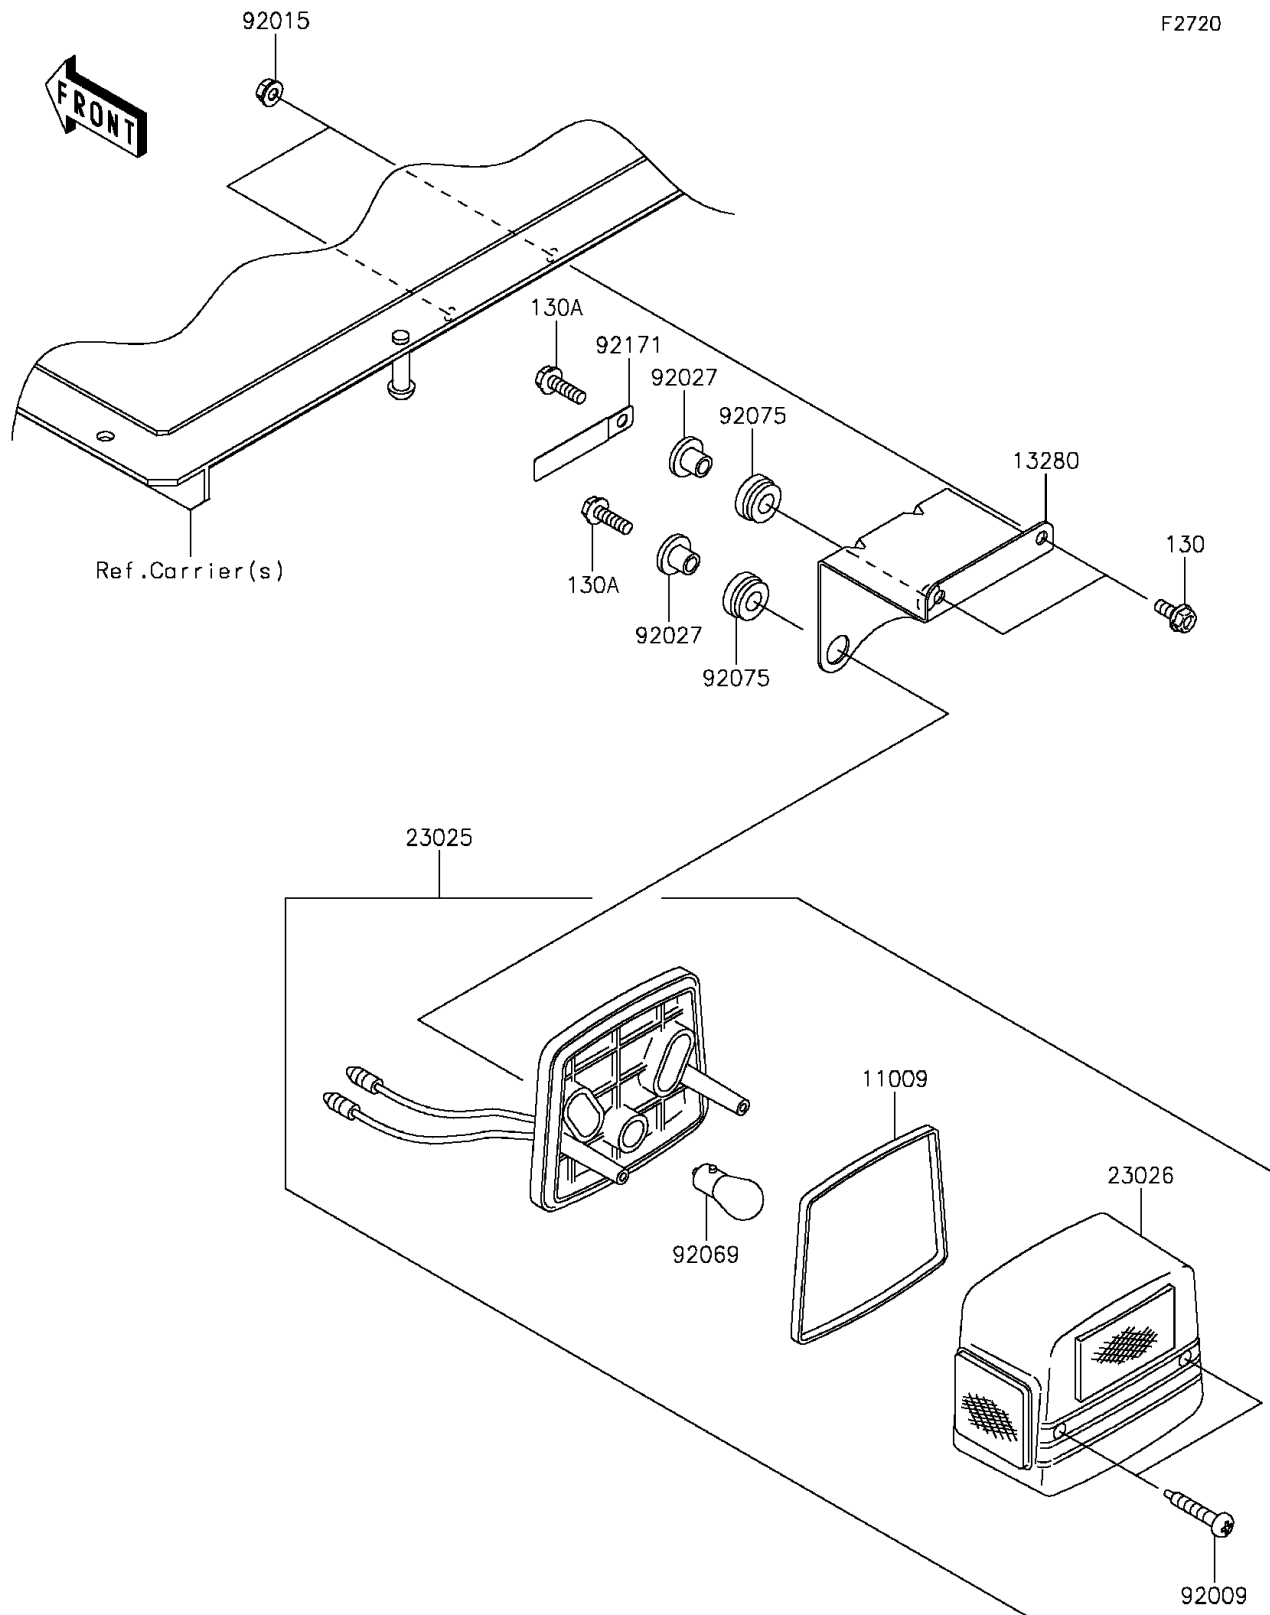

## 2016 MULE™ 610 4x4 XC CAMO PARTS DIAGRAM

Taillight(s)

## 2016 MULE™ 610 4x4 XC CAMO PARTS LIST

Taillight(s)

ITEM NAME	PART NUMBER	QUANTITY
BOLT-FLANGED,6X14 (Ref # 130)	130BA0614	1
BOLT-FLANGED,6X20 (Ref # 130A)	130BA0620	1
GASKET,TAIL LAMP (Ref # 11009)	11009-1215	1
HOLDER,TAIL LAMP (Ref # 13280)	13280-0079	1
LAMP-TAIL (Ref # 23025)	23025-1042	1
LENS,TAIL LAMP (Ref # 23026)	23026-1019	1
SCREW,TAPPING,4X25 (Ref # 92009)	92009-1069	1
NUT,FLANGED,6MM (Ref # 92015)	92015-1367	1
COLLAR,L=11.1 (Ref # 92027)	92027-194	1
BULB,12V 21/5W (Ref # 92069)	92069-1011	1
DAMPER (Ref # 92075)	92075-277	1
CLAMP,L=60 (Ref # 92171)	92171-0652	1