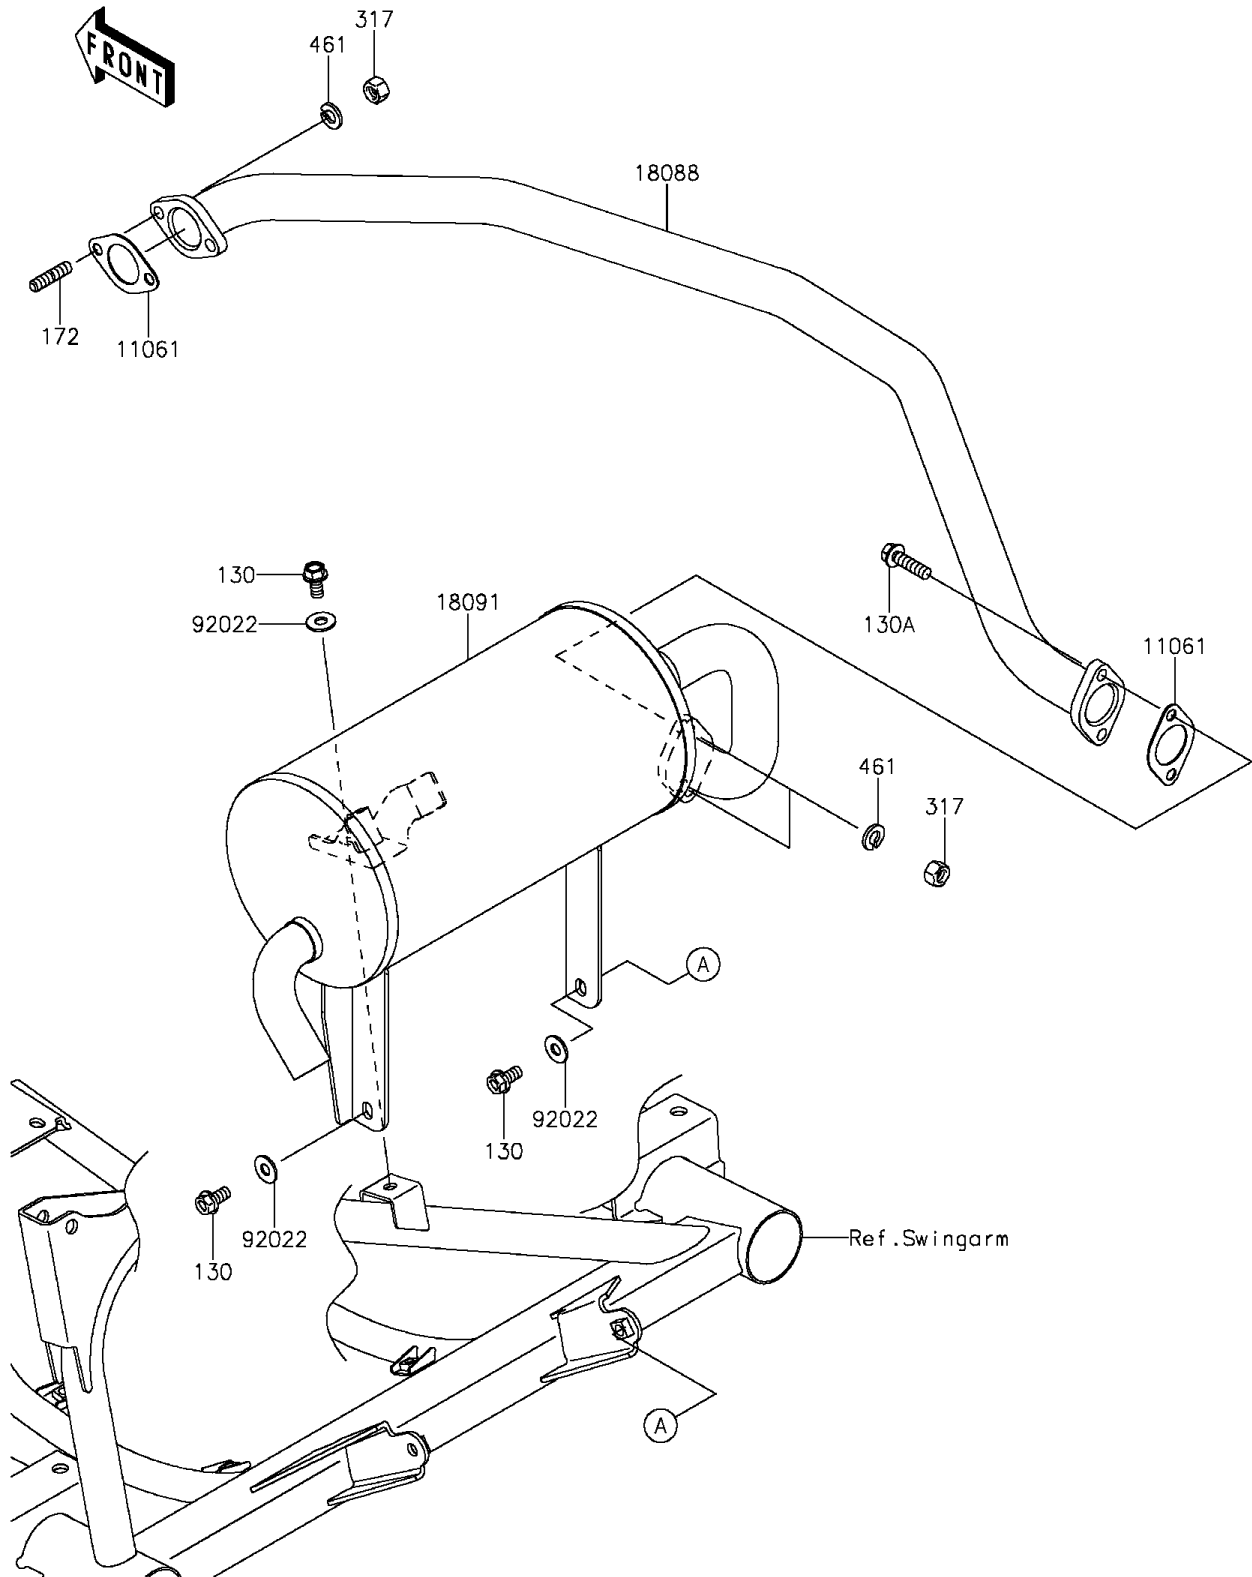

2016 MULE™ 610 4x4 XC CAMO PARTS DIAGRAM

Muffler(s)

E1140

2016 MULE™ 610 4x4 XC CAMO PARTS LIST

Muffler(s)

ITEM NAME	PART NUMBER	QUANTITY
BOLT-FLANGED,8X16 (Ref # 130)	130CA0816	1
BOLT-FLANGED,8X30 (Ref # 130A)	130CA0830	1
BOLT-STUD,8X22 (Ref # 172)	172BA0822	1
NUT-HEX-SMALL,8MM (Ref # 317)	317R0800	1
WASHER-SPRING,8MM (Ref # 461)	461DA0800	1
GASKET (Ref # 11061)	11061-0132	1
PIPE-EXHAUST (Ref # 18088)	18088-0191	1
BODY-COMP-MUFFLER (Ref # 18091)	18091-0884	1
WASHER,8.5X20X1.6 (Ref # 92022)	92022-1561	1